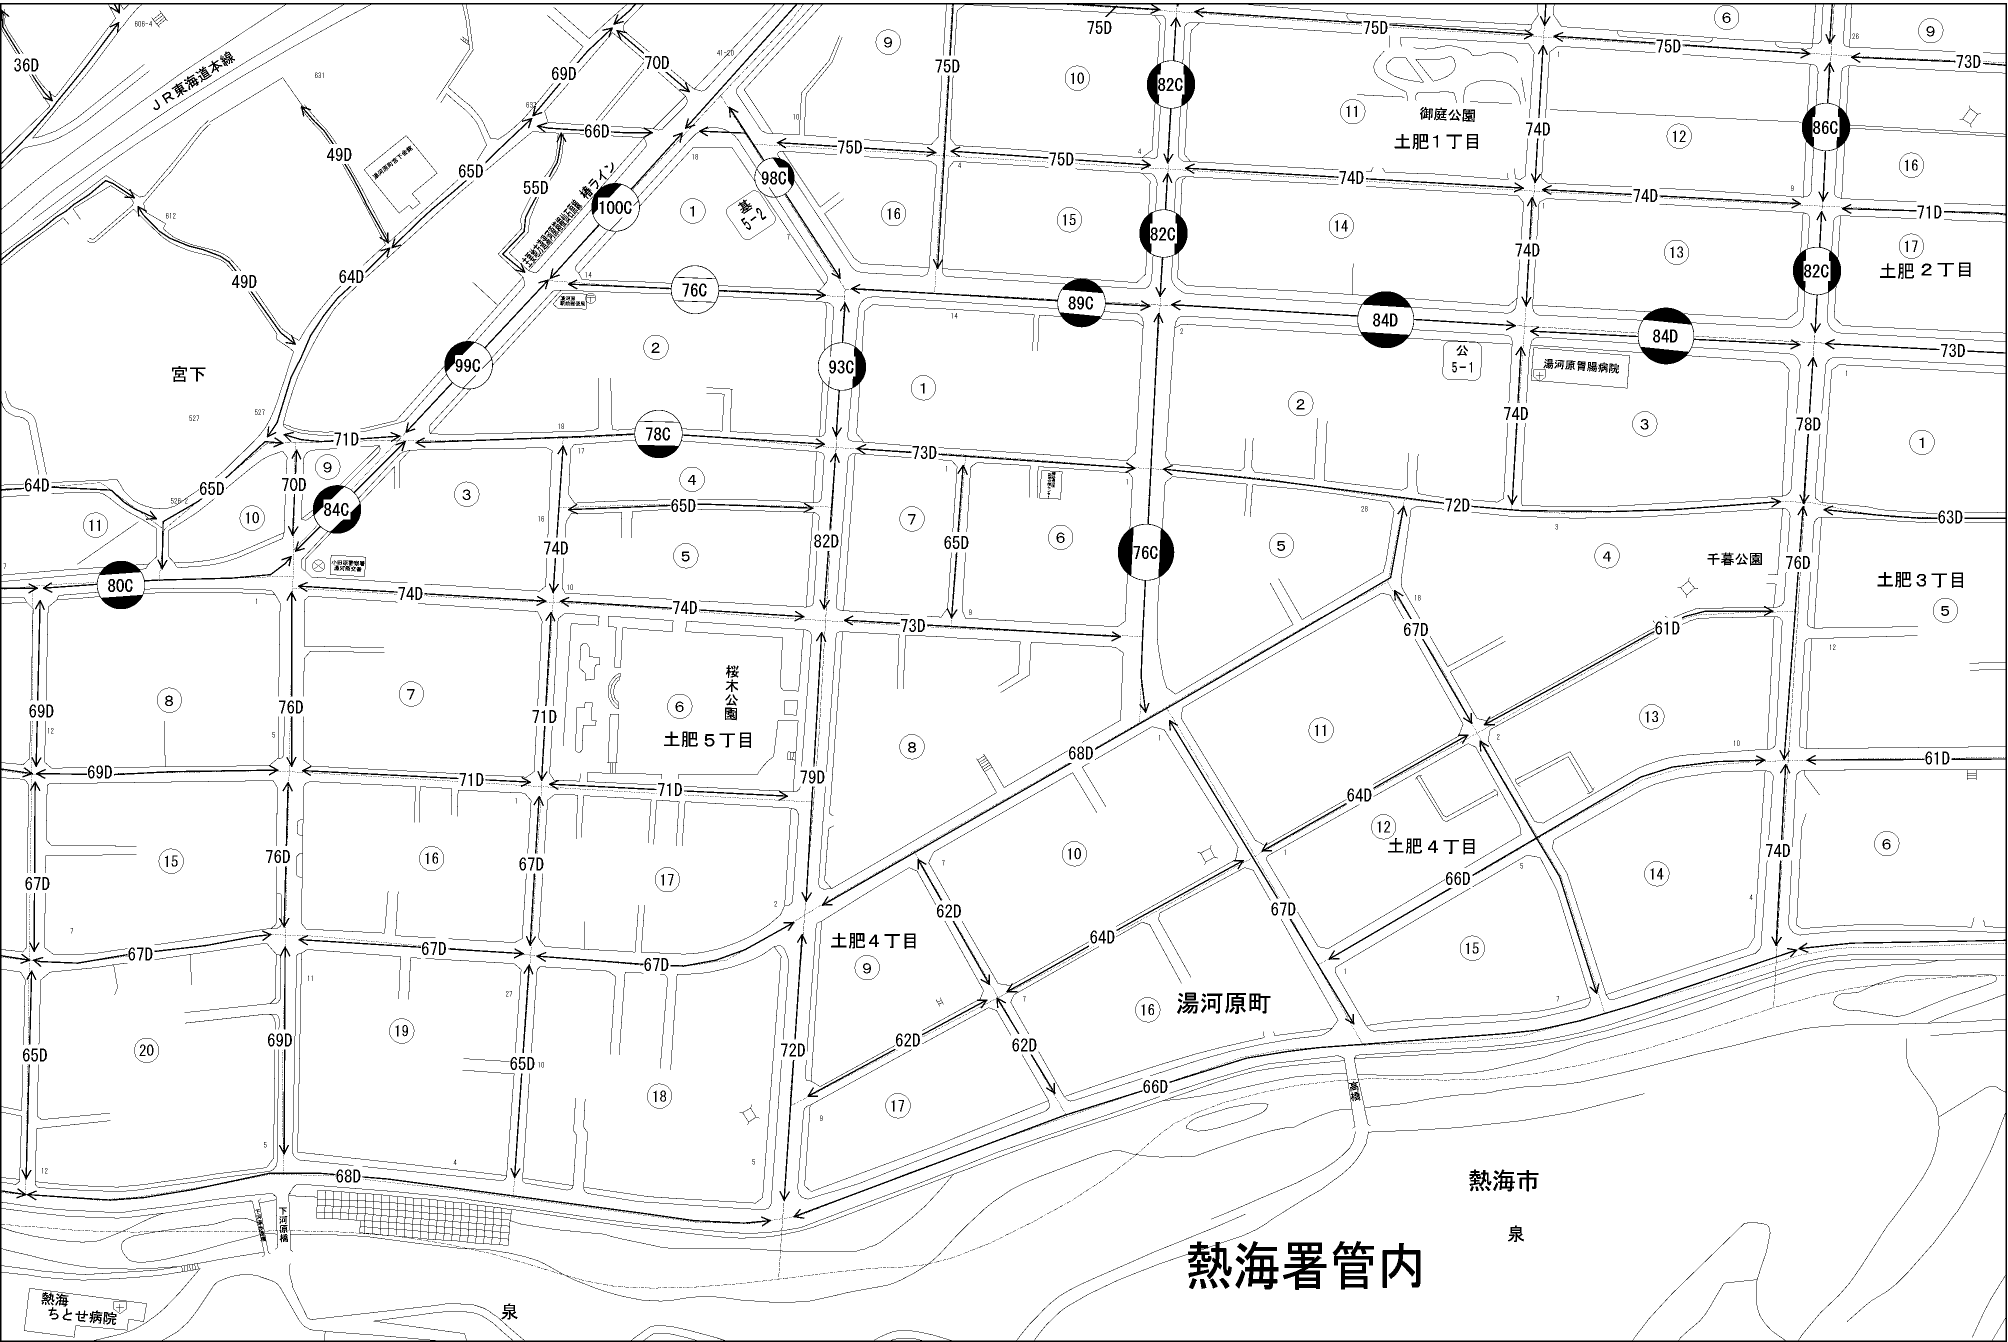

ビル街地区 高度商業地区 繁華街地区 普通商業・併用住宅地区 中小工場地区 大工場地区 普通住宅地区

記号	借地権割合	記号	借地権割合
A	90%	E	50%
B	80%	F	40%
C	70%	G	30%
D	60%		

湯河原町
(小田原署)

熱海署管内

熱海市
泉