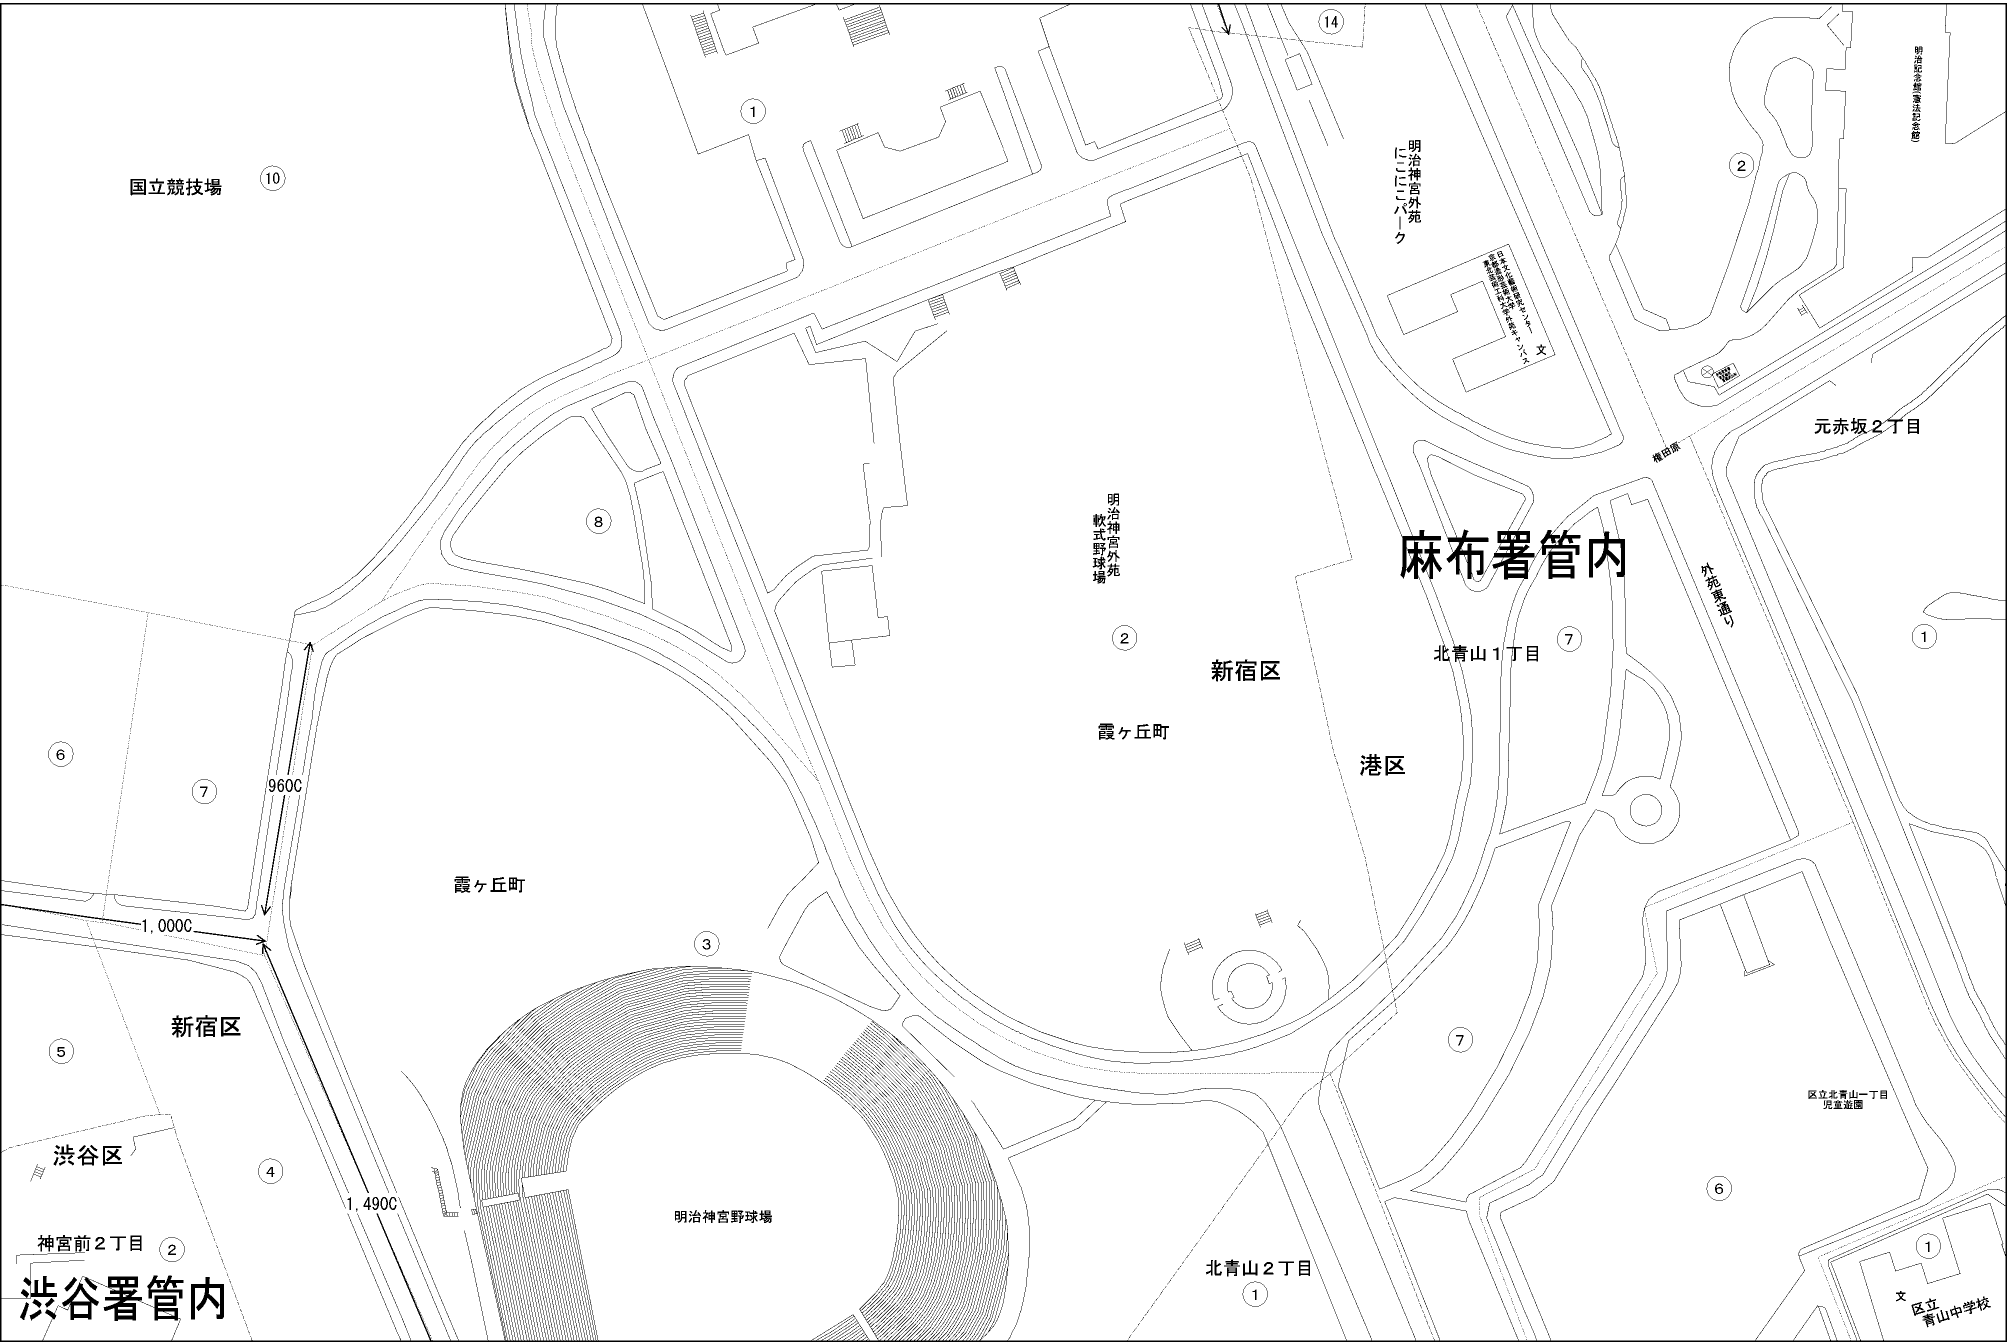

ビル街地区 高度商業地区 繁華街地区 普通商業・併用住宅地区 中小工場地区 大工場地区 普通住宅地区

記号	借地権割合	記号	借地権割合
A	90%	E	50%
B	80%	F	40%
C	70%	G	30%
D	60%		

新宿区
(四谷署)

麻布署管内

新宿区

港区

霞ヶ丘町

霞ヶ丘町

新宿区

渋谷区

神宮前2丁目

渋谷署管内

明治神宮野球場

北青山2丁目

北青山1丁目

区立北青山一丁目児童遊園

区立青山中学校

明治神宮外苑
明治神宮球場

明治神宮外苑
にじろパーク

文
明治神宮外苑
にじろパーク
にじろパーク
にじろパーク

元赤坂2丁目

大塚通り

香取通り

960C