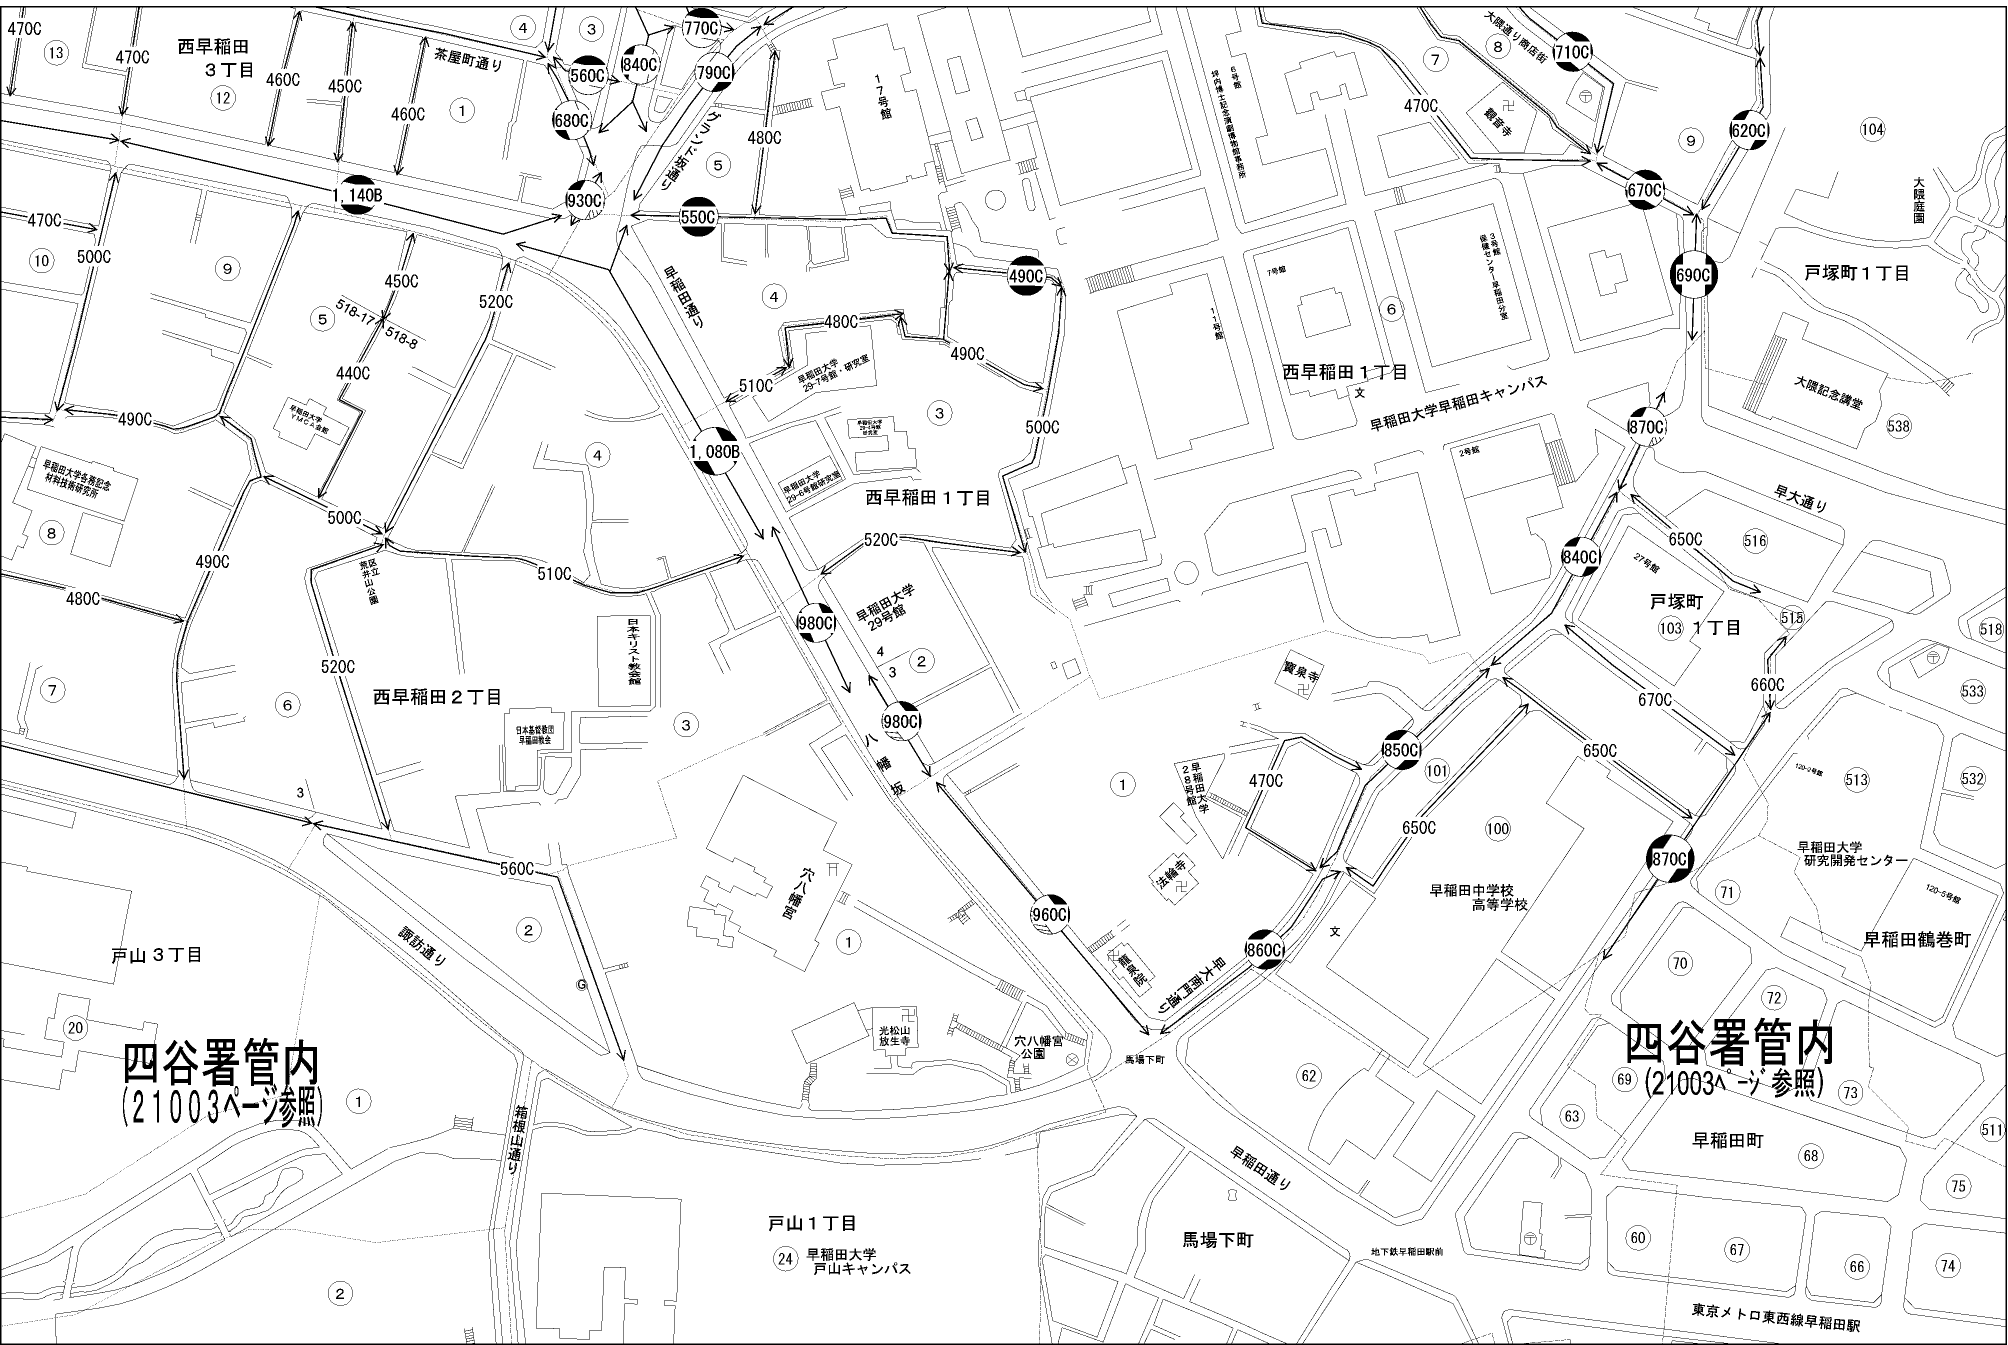

ビル街地区 高度商業地区 繁華街地区 普通商業・併用住宅地区 中小工場地区 大工場地区 普通住宅地区

記号	借地権割合	記号	借地権割合
A	90%	E	50%
B	80%	F	40%
C	70%	G	30%
D	60%		

新宿区
(新宿署)

四谷署管内
(21003ページ参照)

四谷署管内
(21003ページ参照)

戸山1丁目
(24) 早稲田大学 戸山キャンパス

東京メトロ東西線早稲田駅