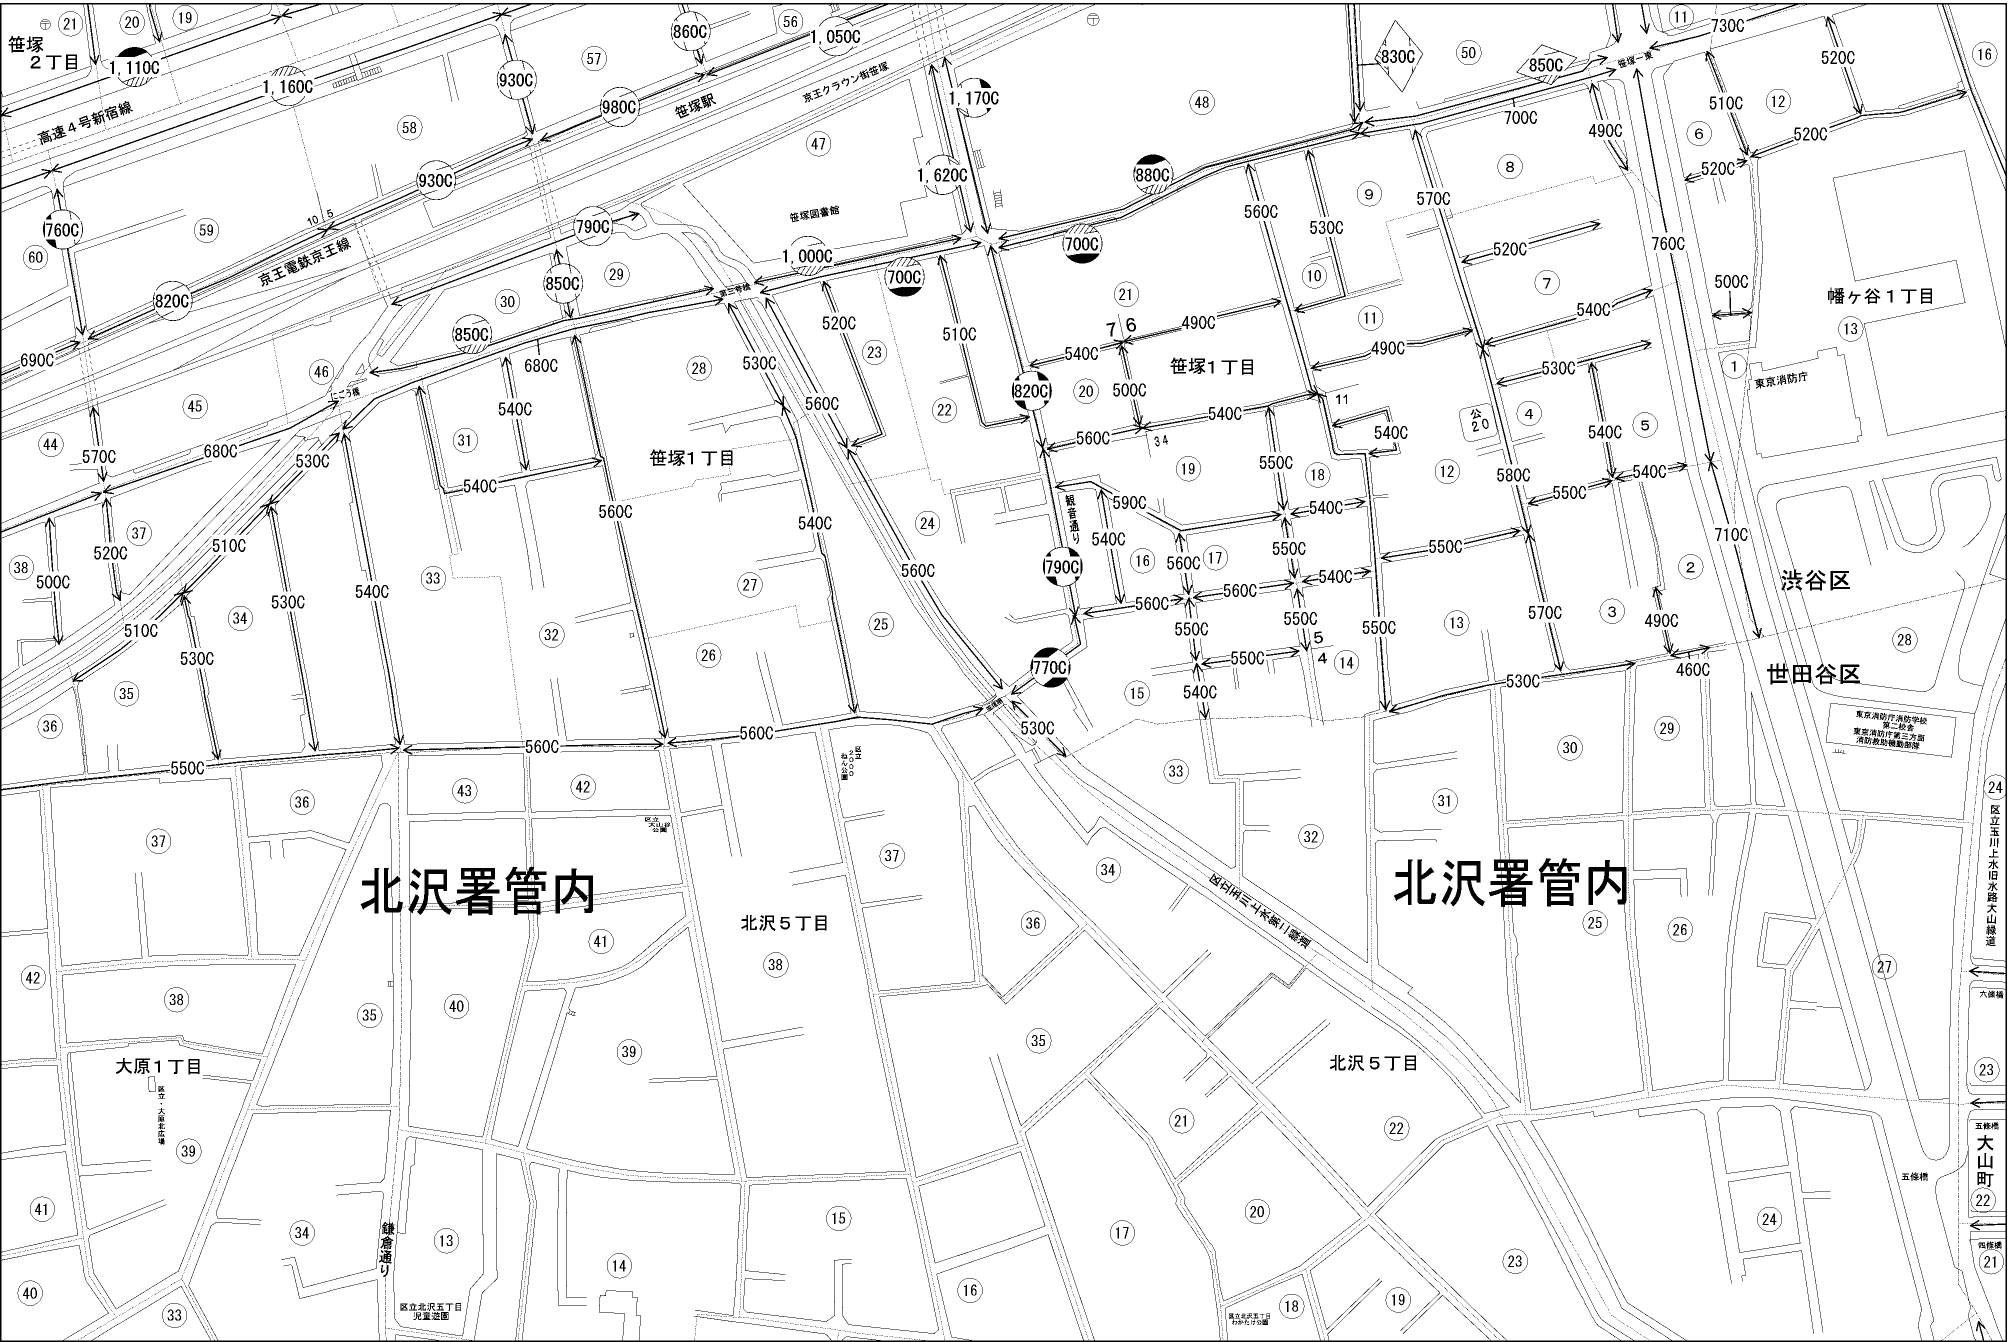

ビル街地区 高度商業地区 繁華街地区 普通商業・併用住宅地区 中小工場地区 大工場地区 普通住宅地区

記号	借地権割合	記号	借地権割合
A	90%	E	50%
B	80%	F	40%
C	70%	G	30%
D	60%		

渋谷区
(渋谷署)

幡ヶ谷1丁目

渋谷区

世田谷区

北沢署管内

北沢署管内

北沢5丁目

北沢5丁目

大原1丁目

区立北沢5丁目児童遊園

東京消防庁
第三消防分署
第三分署
消防救助隊
消防団

24 区立玉川上水田水路小橋通
六蔵橋
23
五條橋
22
21