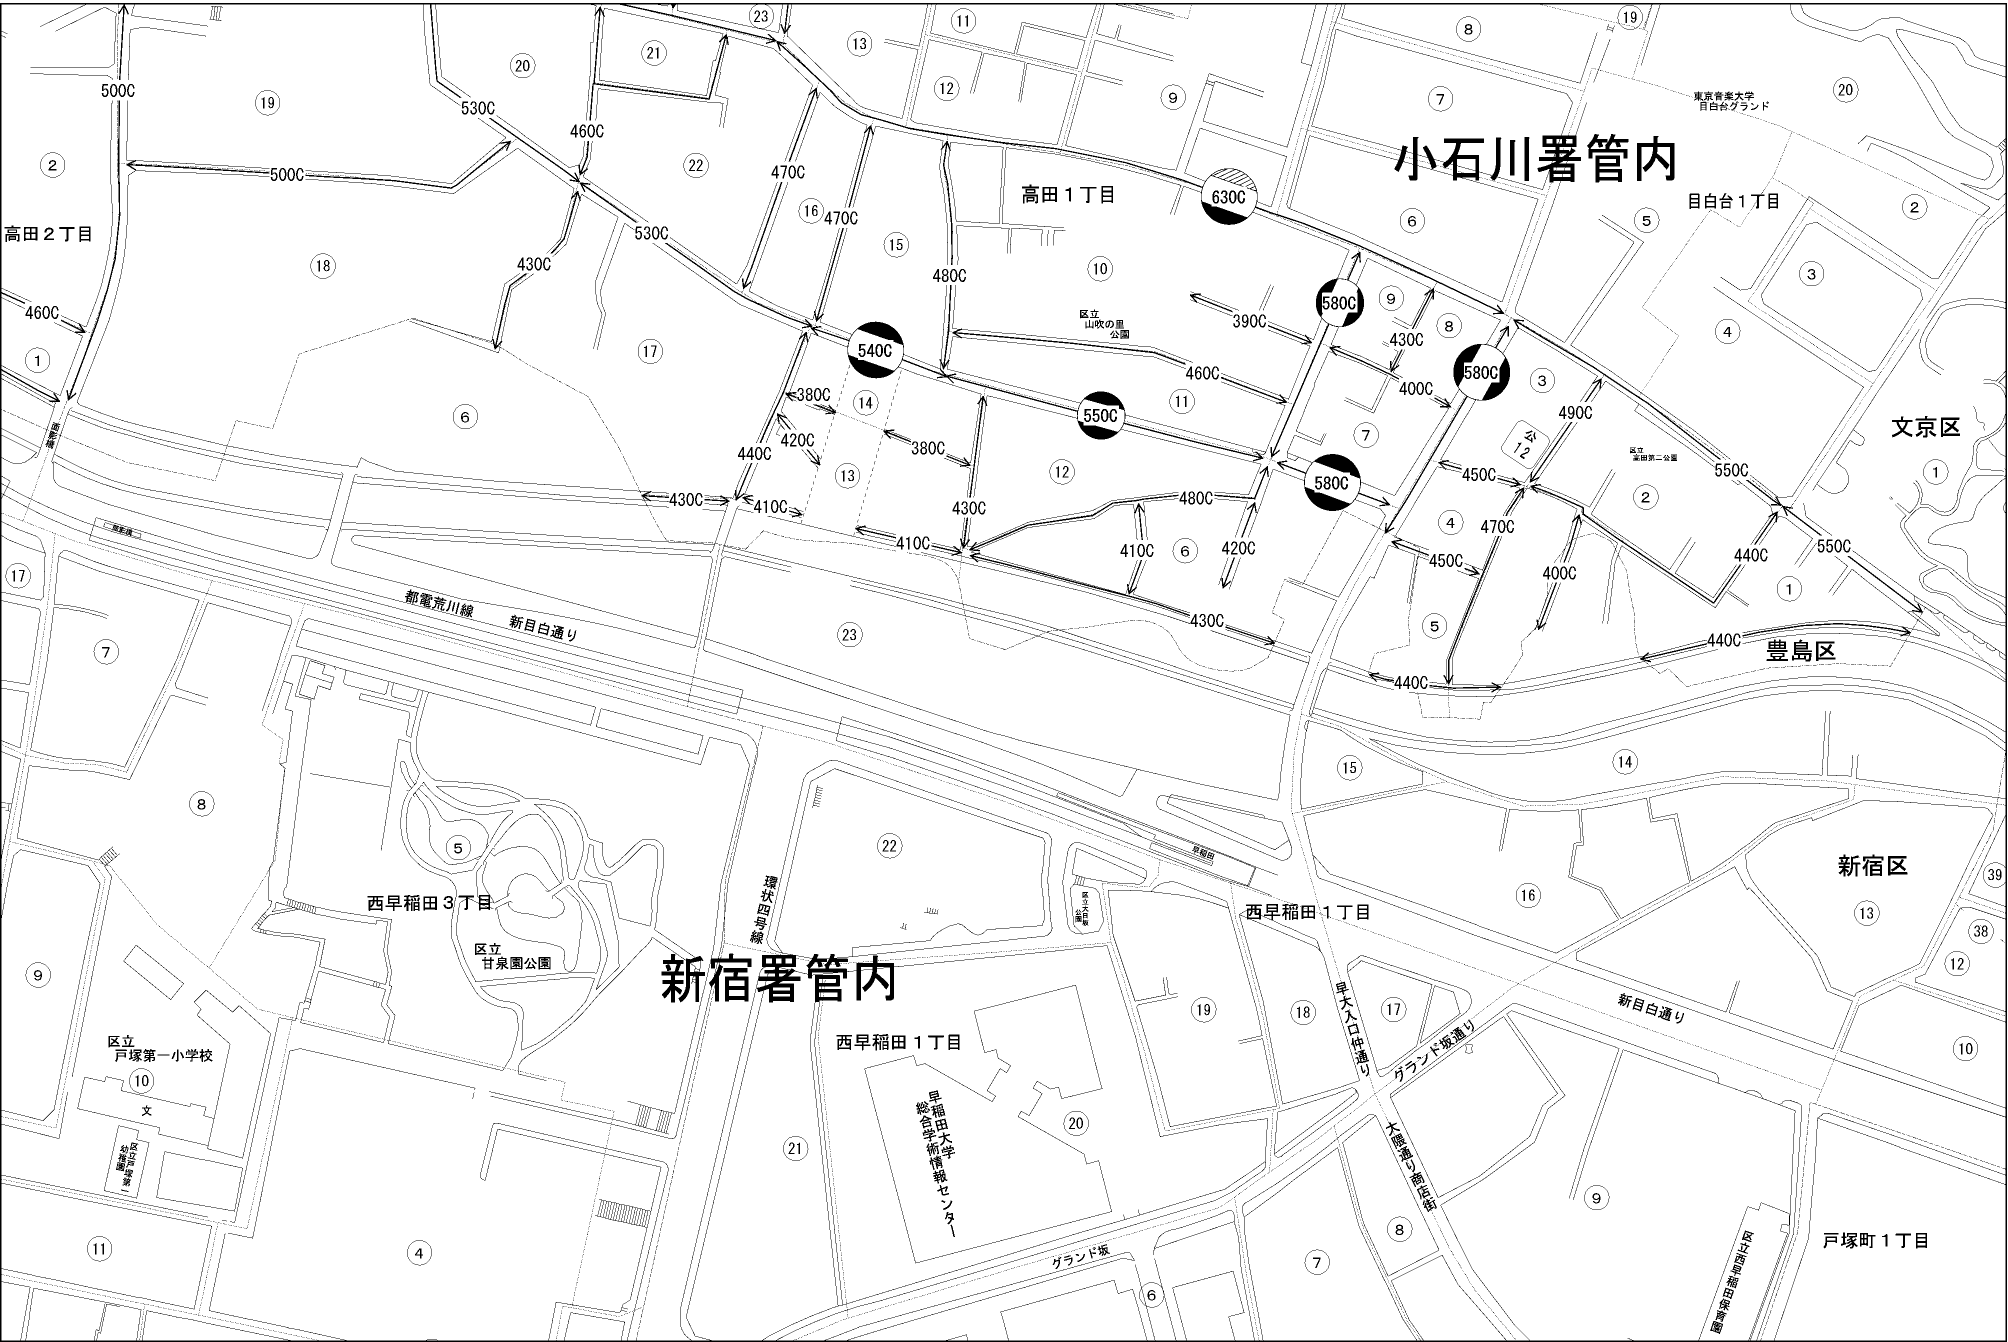

ビル街地区 高度商業地区 繁華街地区 普通商業・併用住宅地区 中小工場地区 大工場地区 普通住宅地区

記号	借地権割合	記号	借地権割合
A	90%	E	50%
B	80%	F	40%
C	70%	G	30%
D	60%		

小石川署管内

新宿署管内

文京区

豊島区

新宿区

戸塚町1丁目

西早稲田3丁目

西早稲田1丁目

西早稲田1丁目

高田1丁目

目白1丁目

高田2丁目

都電荒川線
新目白通り

早大入口仲通り
早稲田通り
早稲田駅

新目白通り

区立戸塚第一小学校
文

区立甘泉園公園

早稲田大学
総合学術情報センター

東京音楽大学
目白各グラウンド

区立深田第二公園

区立山吹の里公園

豊島区立目黒公園

グラウンド坂

大塚駅前広場