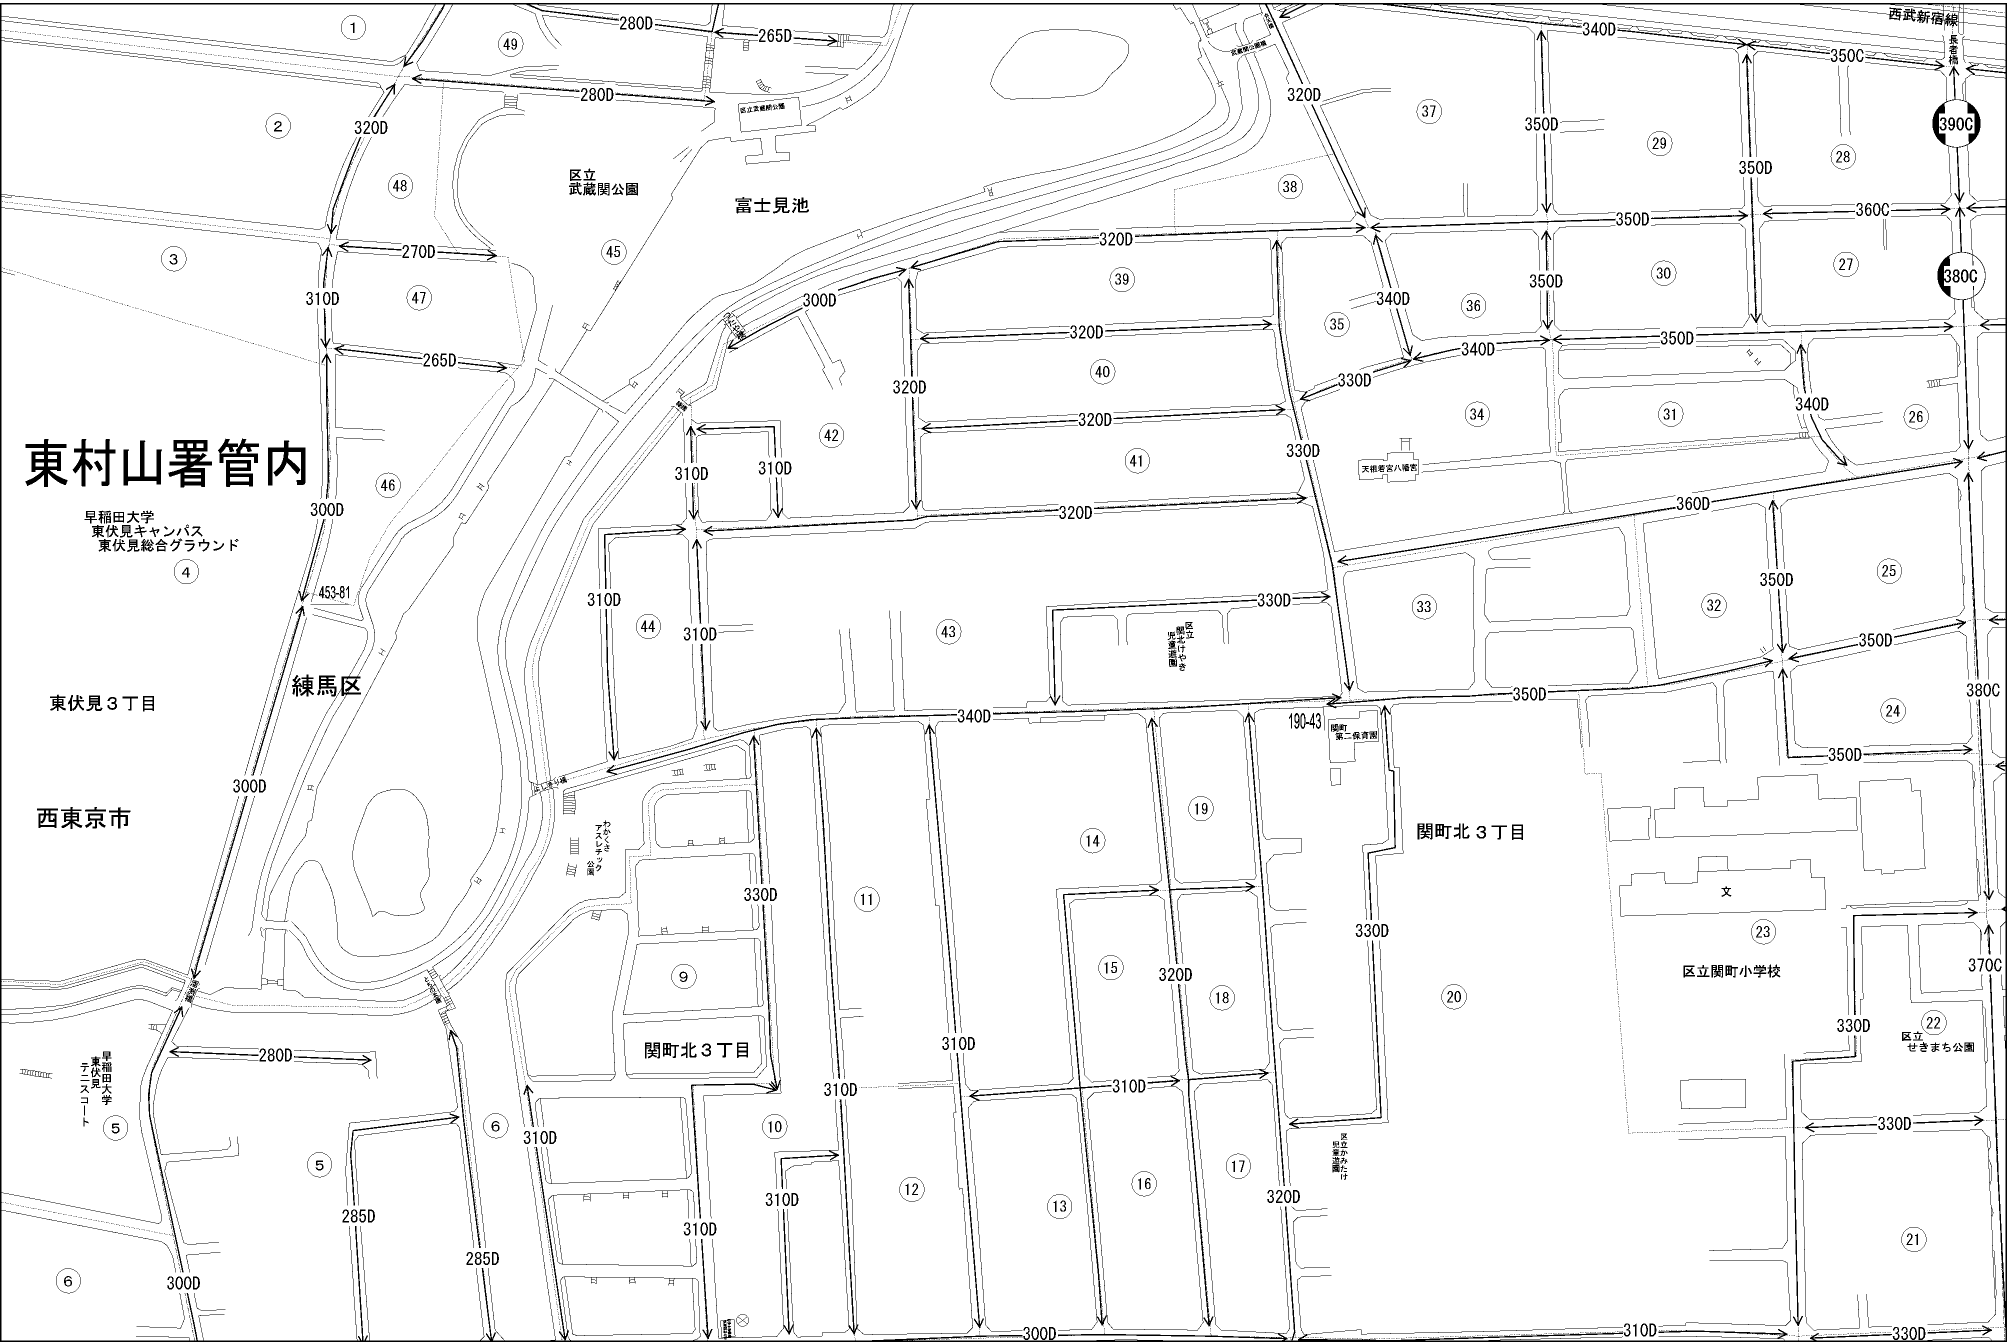

ビル街地区 高度商業地区 繁華街地区 普通商業・併用住宅地区 中小工場地区 大工場地区 普通住宅地区

記号	借地権割合	記号	借地権割合
A	90%	E	50%
B	80%	F	40%
C	70%	G	30%
D	60%		

練馬区
(練馬西署)

東村山署管内

東伏見3丁目

西東京市

関町北3丁目

区立関町小学校

関町北3丁目

区立
むきまち公園

早稲田大学
東伏見キャンパス
東伏見総合グラウンド

早稲田大学
テニスコート

練馬区立
関町南3丁目
児童センター

天原堂安八庵

関町第二児童園

区立
関町南3丁目
児童センター