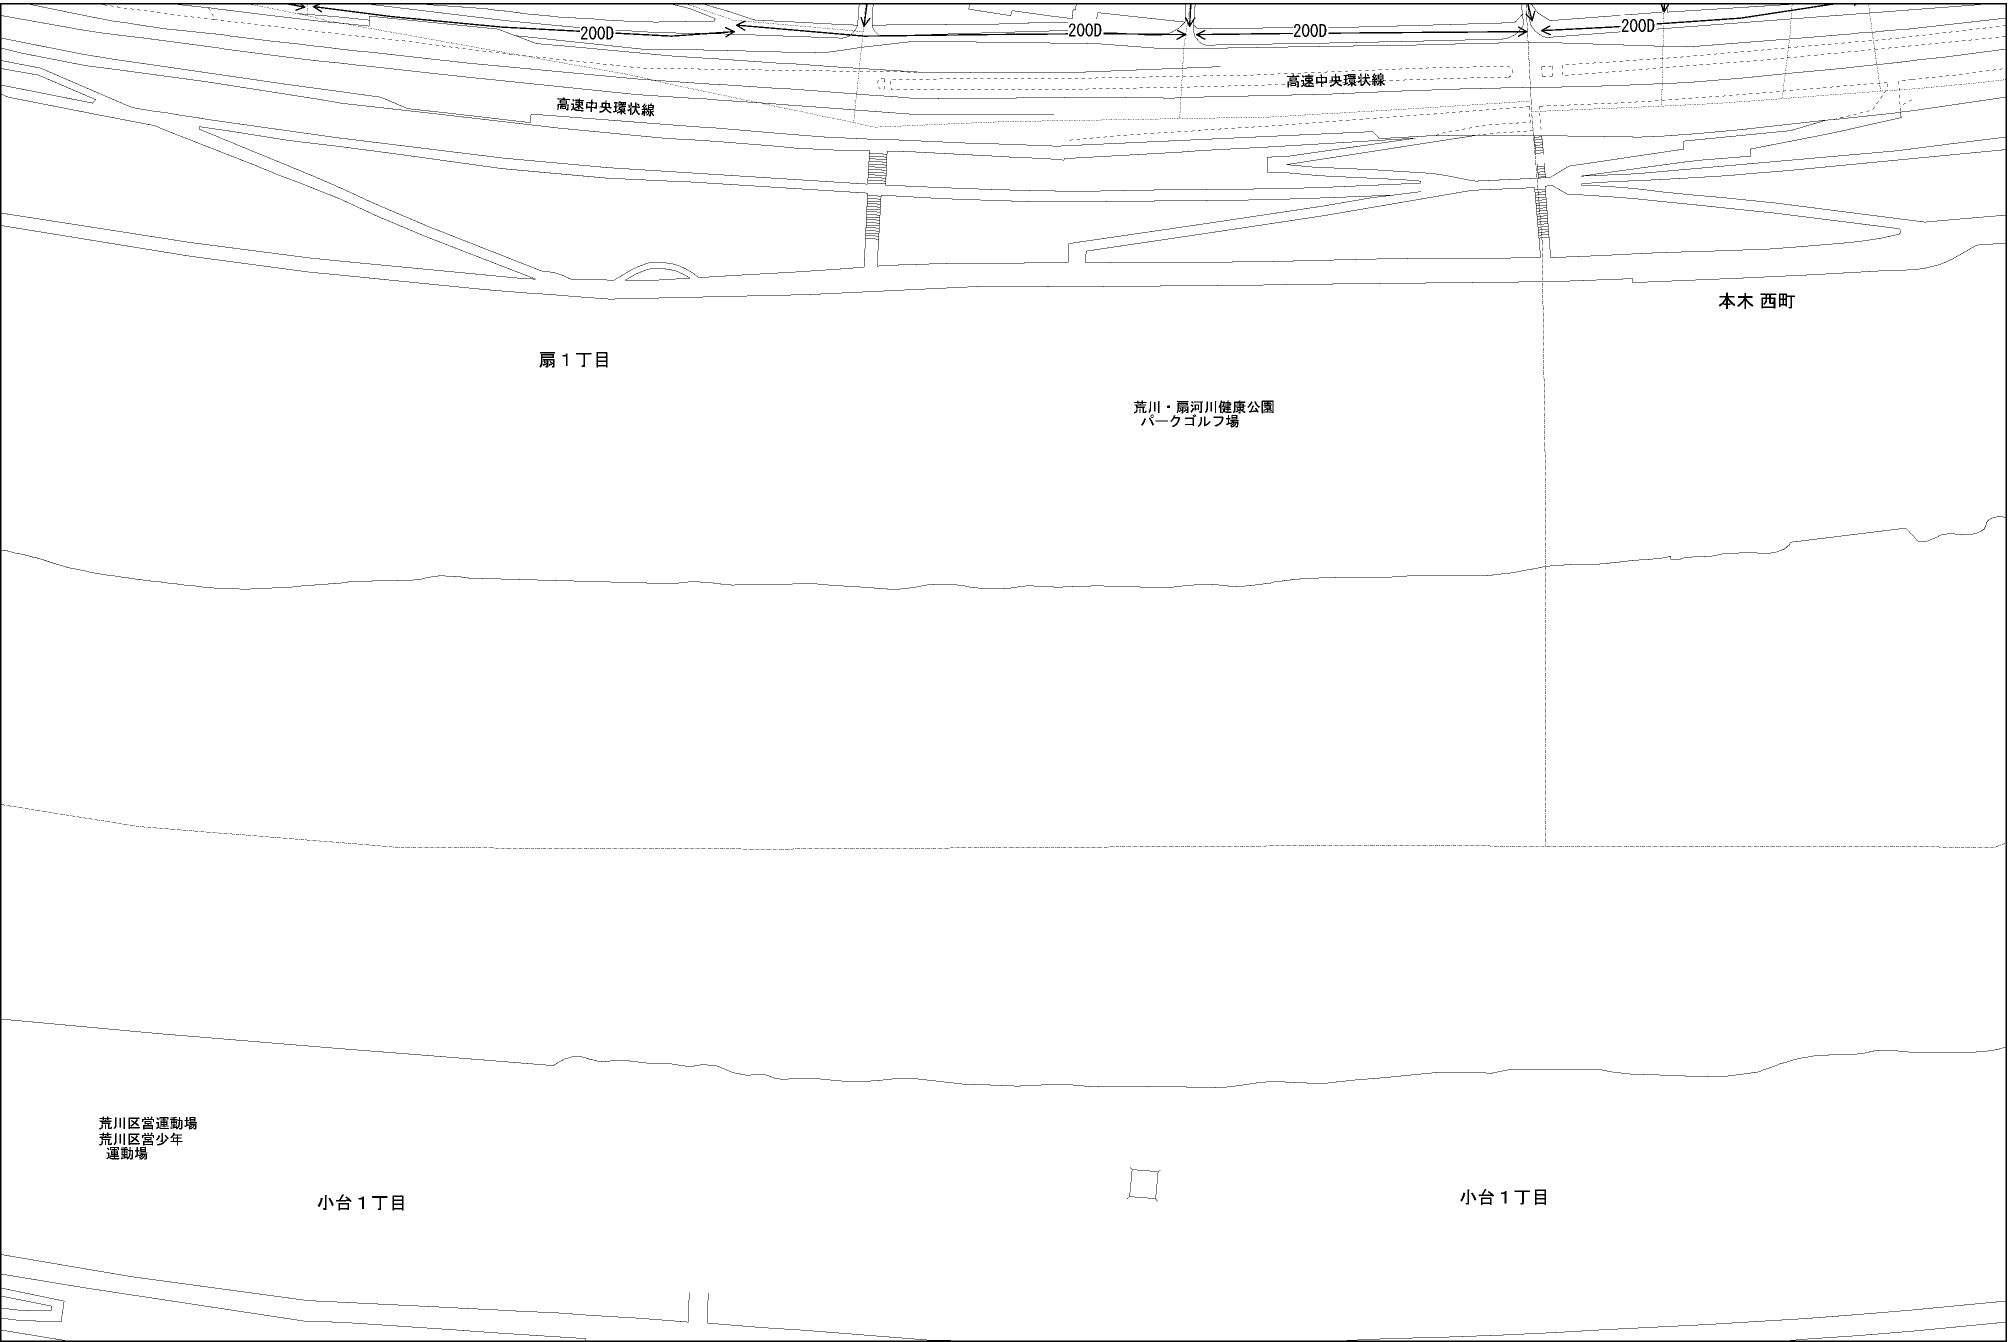

ビル街地区 高度商業地区 繁華街地区 普通商業・併用住宅地区 中小工場地区 大工場地区 普通住宅地区

記号	借地権割合	記号	借地権割合
A	90%	E	50%
B	80%	F	40%
C	70%	G	30%
D	60%		

足立区
(西新井署)

荒川区営運動場
荒川区営少年
運動場

小台1丁目

小台1丁目