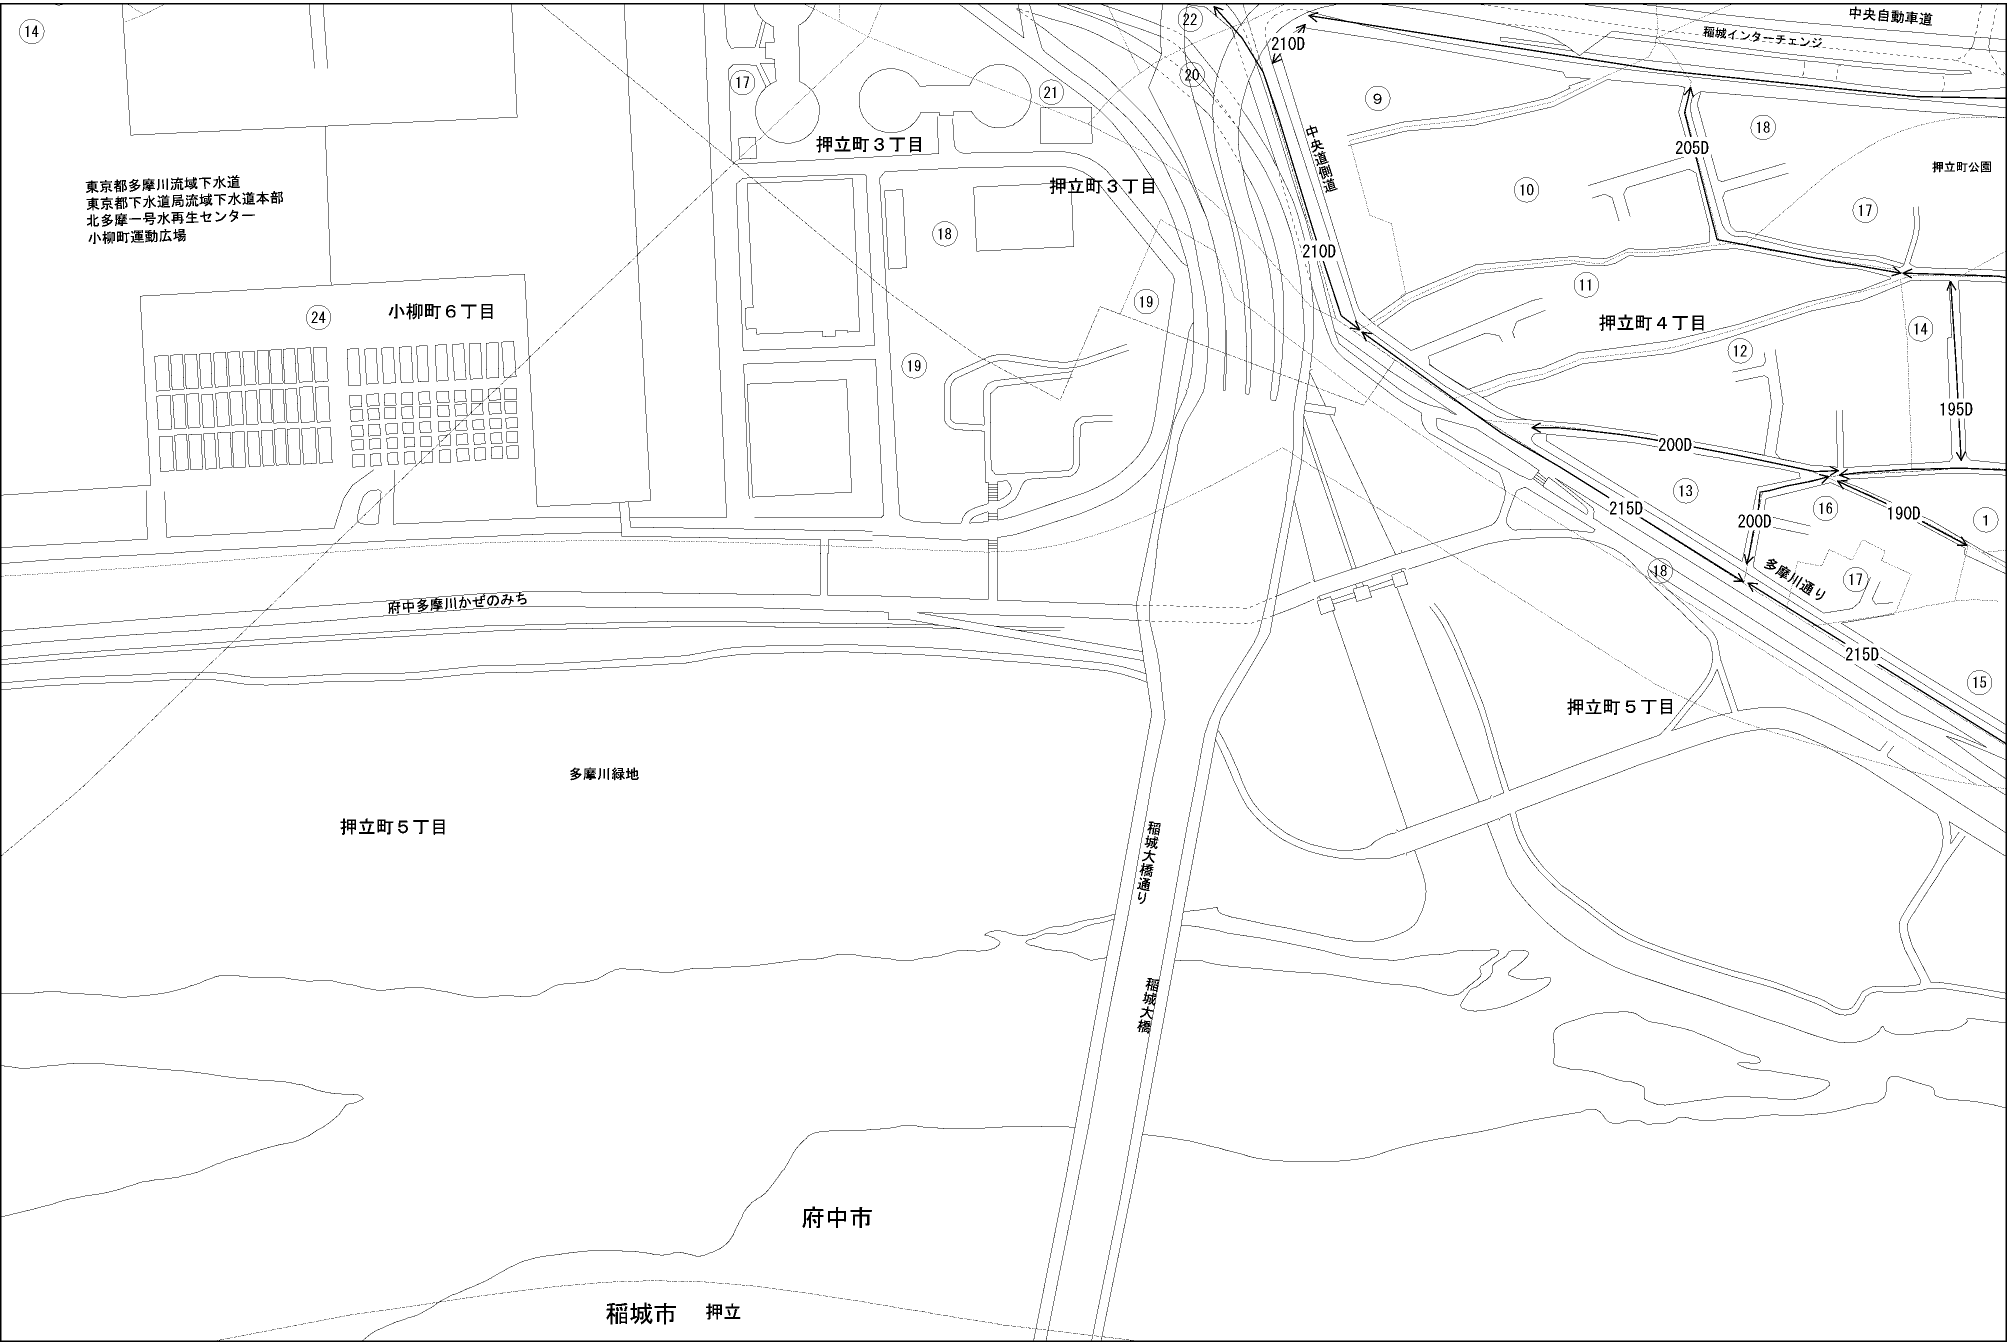

ビル街地区 高度商業地区 繁華街地区 普通商業・併用住宅地区 中小工場地区 大工場地区 普通住宅地区

府中市
(武蔵府中署)

東京都多摩川流域下水道
東京都下水道局流域下水道本部
北多摩一号水再生センター
小柳町運動広場

府中市

稲城市 押立