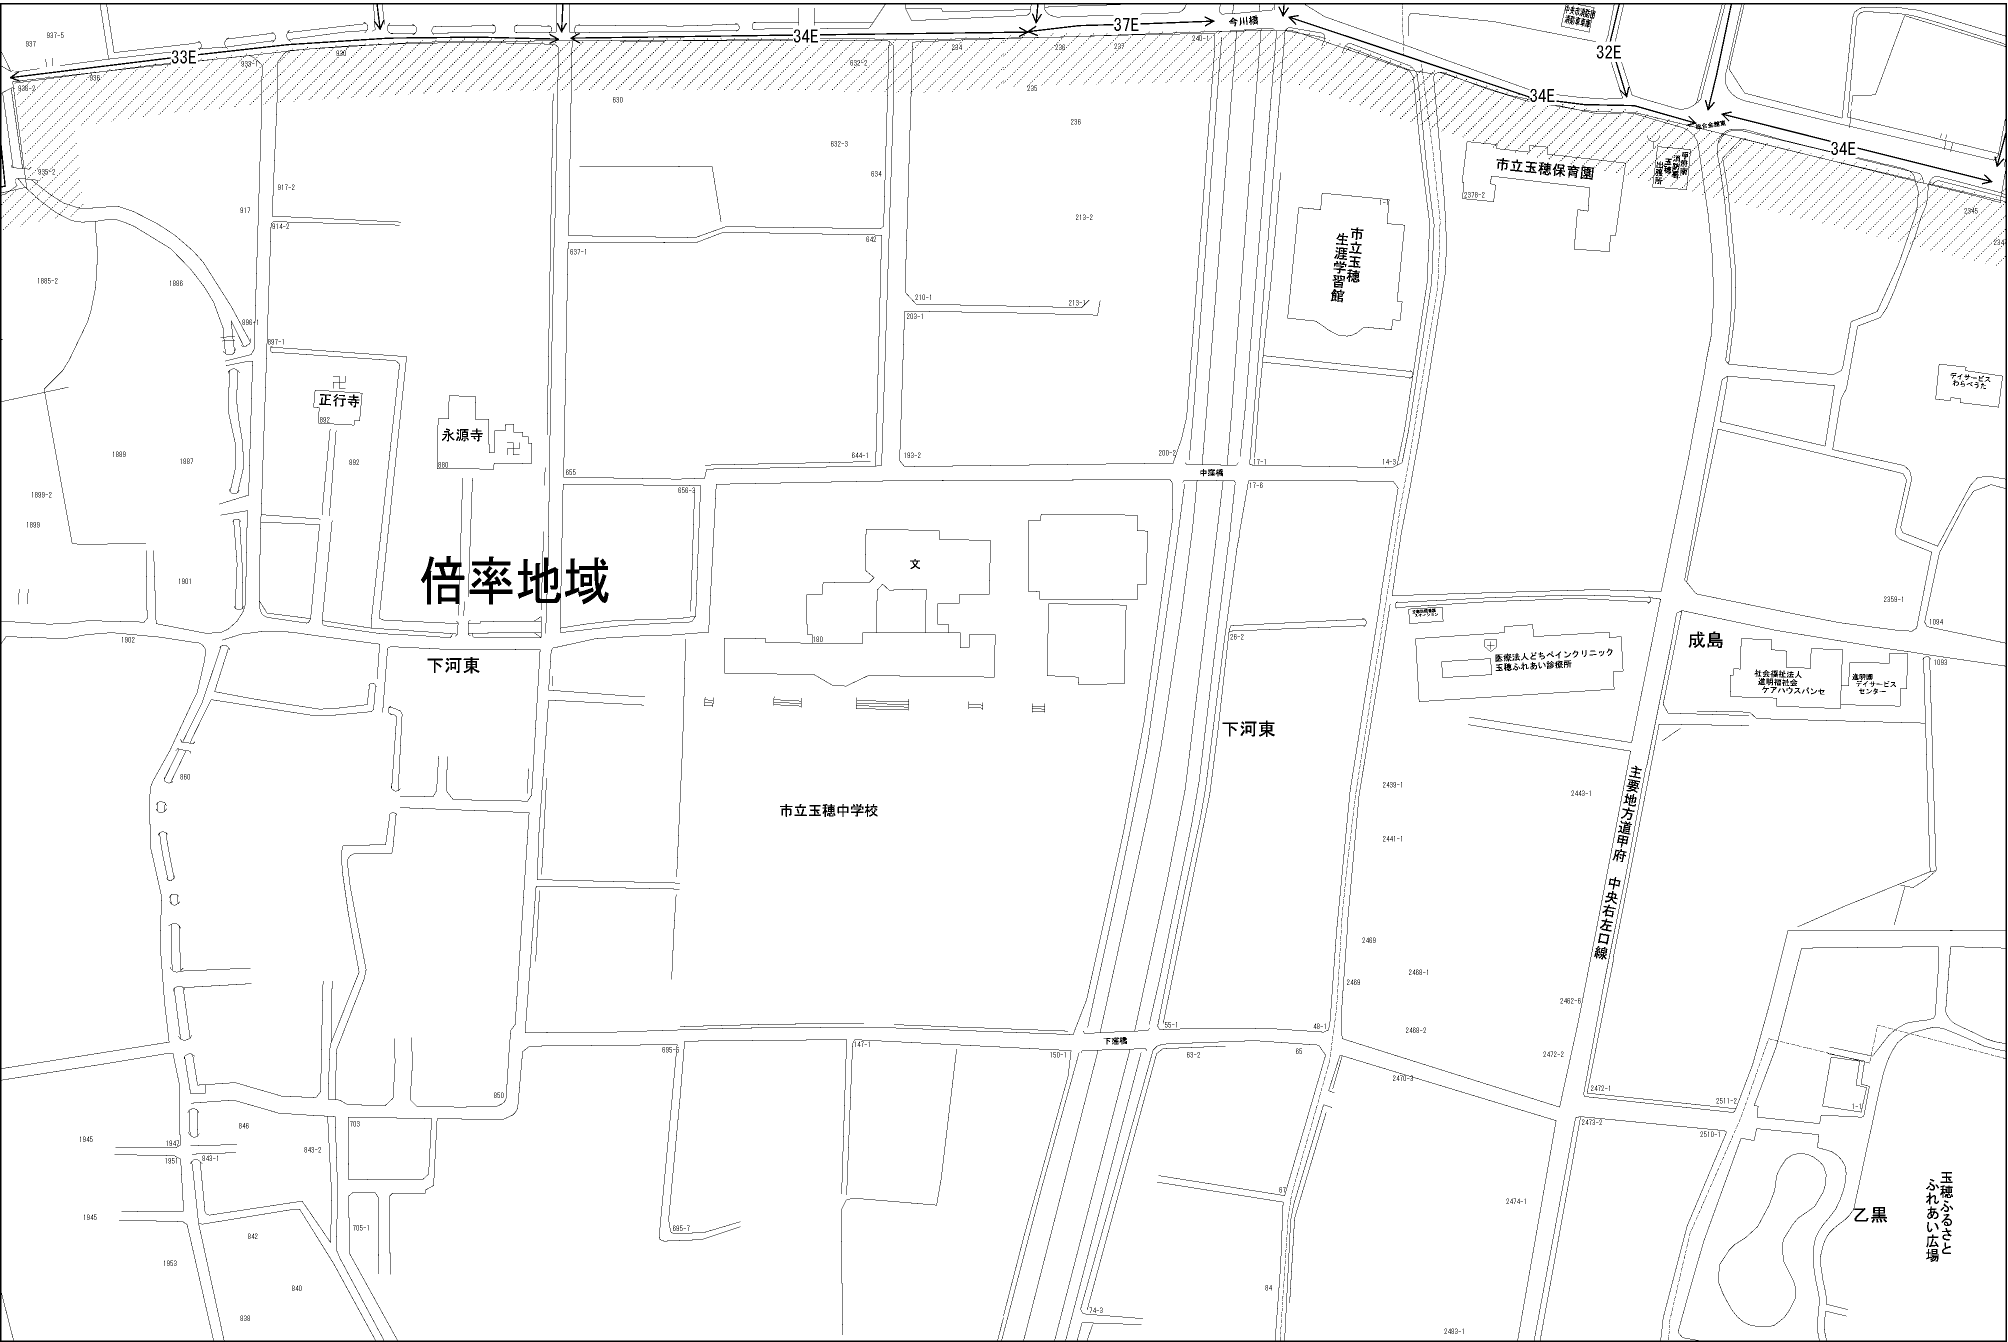

ビル街地区 高度商業地区 繁華街地区 普通商業・併用住宅地区 中小工場地区 大工場地区 普通住宅地区

| 記号 | 借地権割合 | 記号 | 借地権割合 |
|----|-------|----|-------|
| A | 90% | E | 50% |
| B | 80% | F | 40% |
| C | 70% | G | 30% |
| D | 60% | | |

中央市
(甲府署)

倍率地域

市立玉穂中学校

市立玉穂保育園

市立玉穂生涯学習館

成島

乙黒

玉穂のあいち広場

主要地方道甲府
中央市口線

下河東