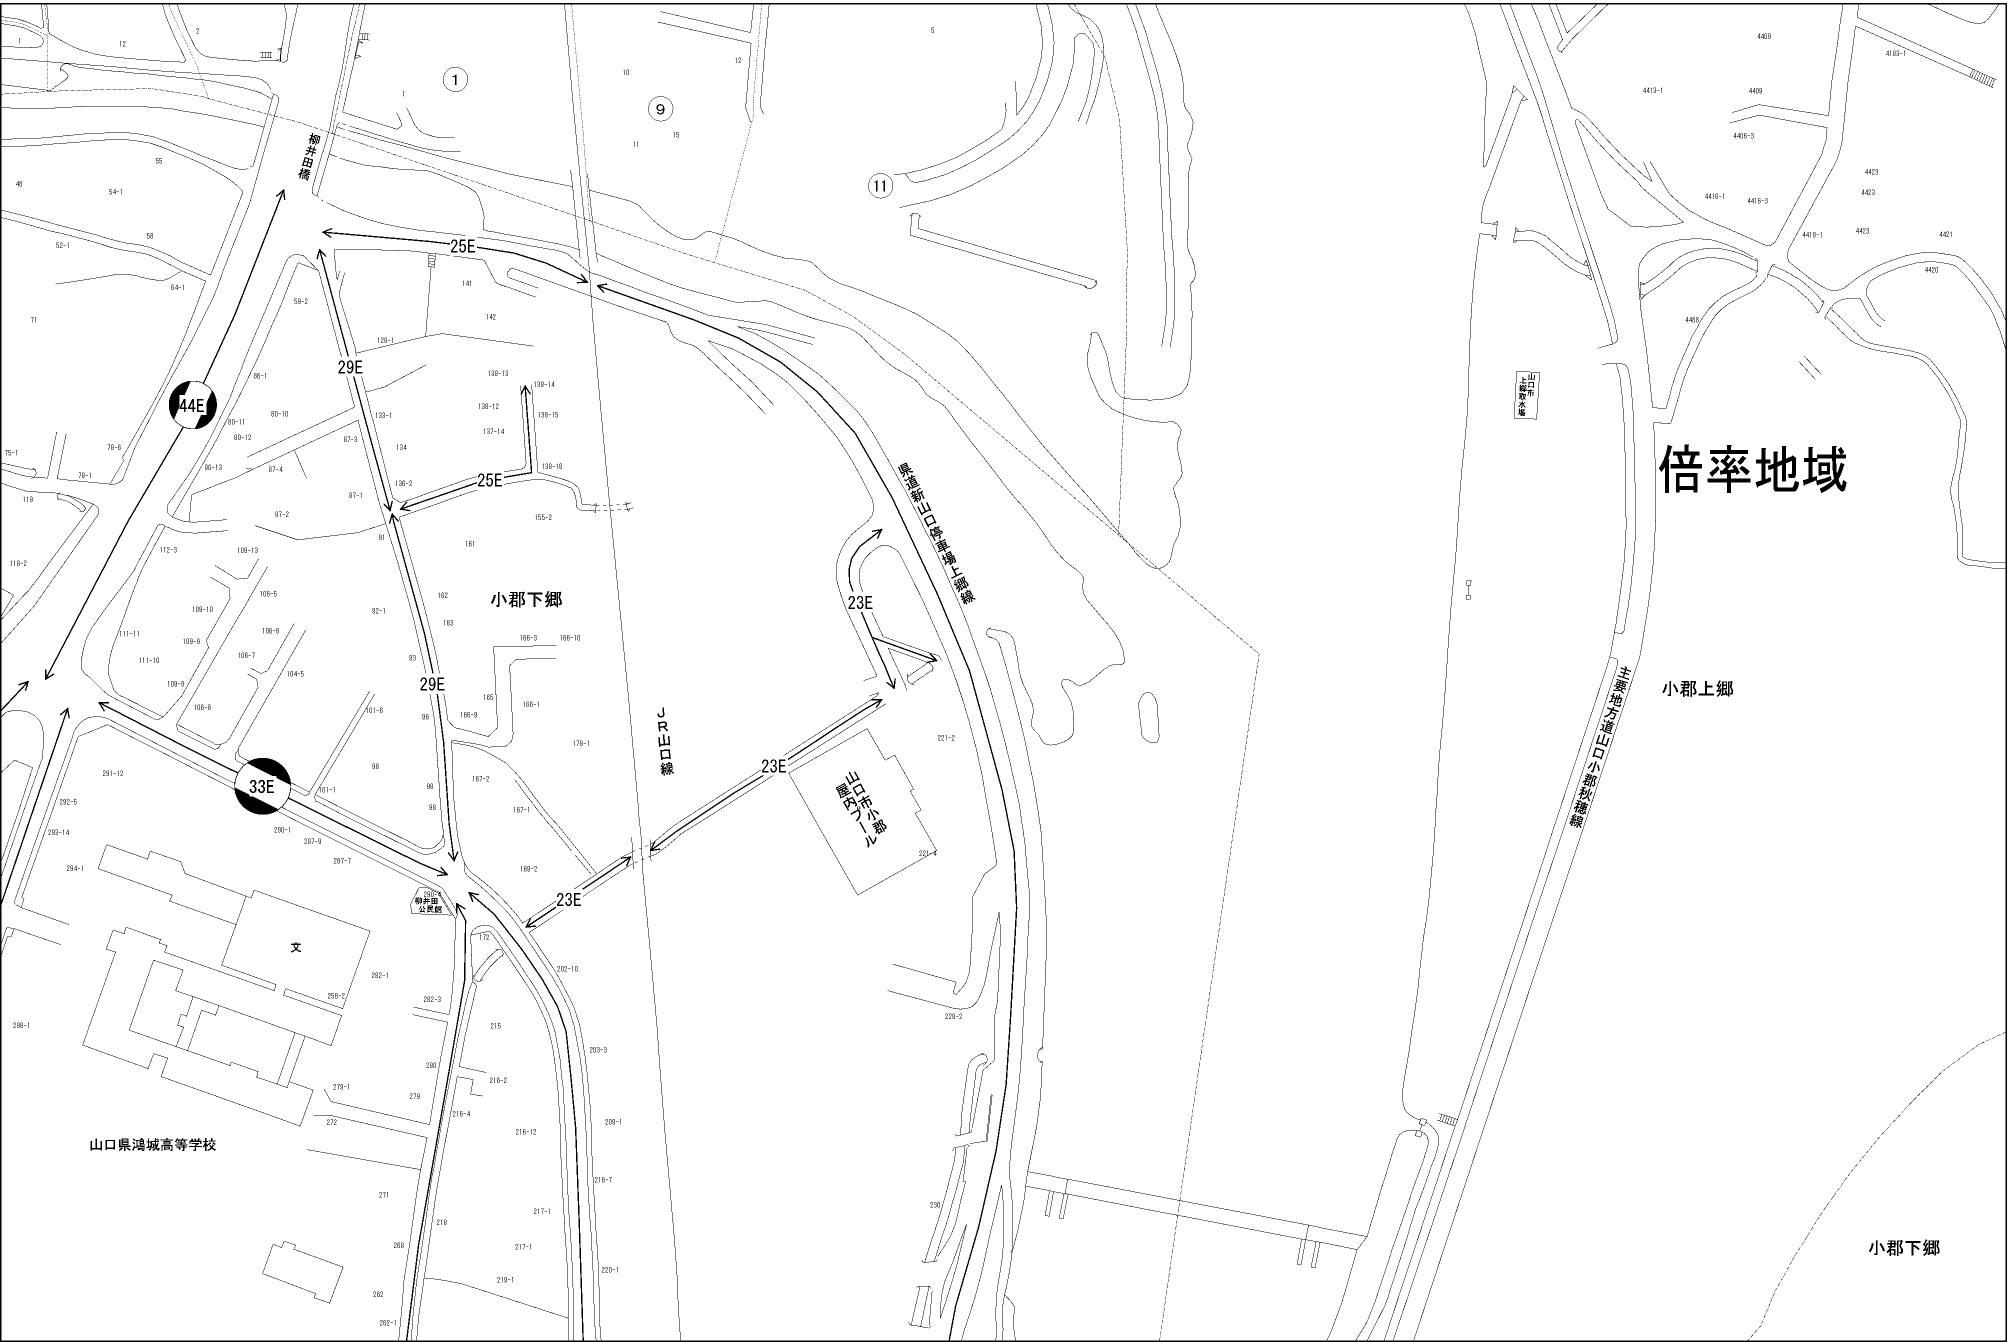

ビル街地区 高度商業地区 繁華街地区 普通商業・併用住宅地区 中小工場地区 大工場地区 普通住宅地区

42101

当 図

42104

山口市
(山口署)

倍率地域

小郡上郷

小郡下郷