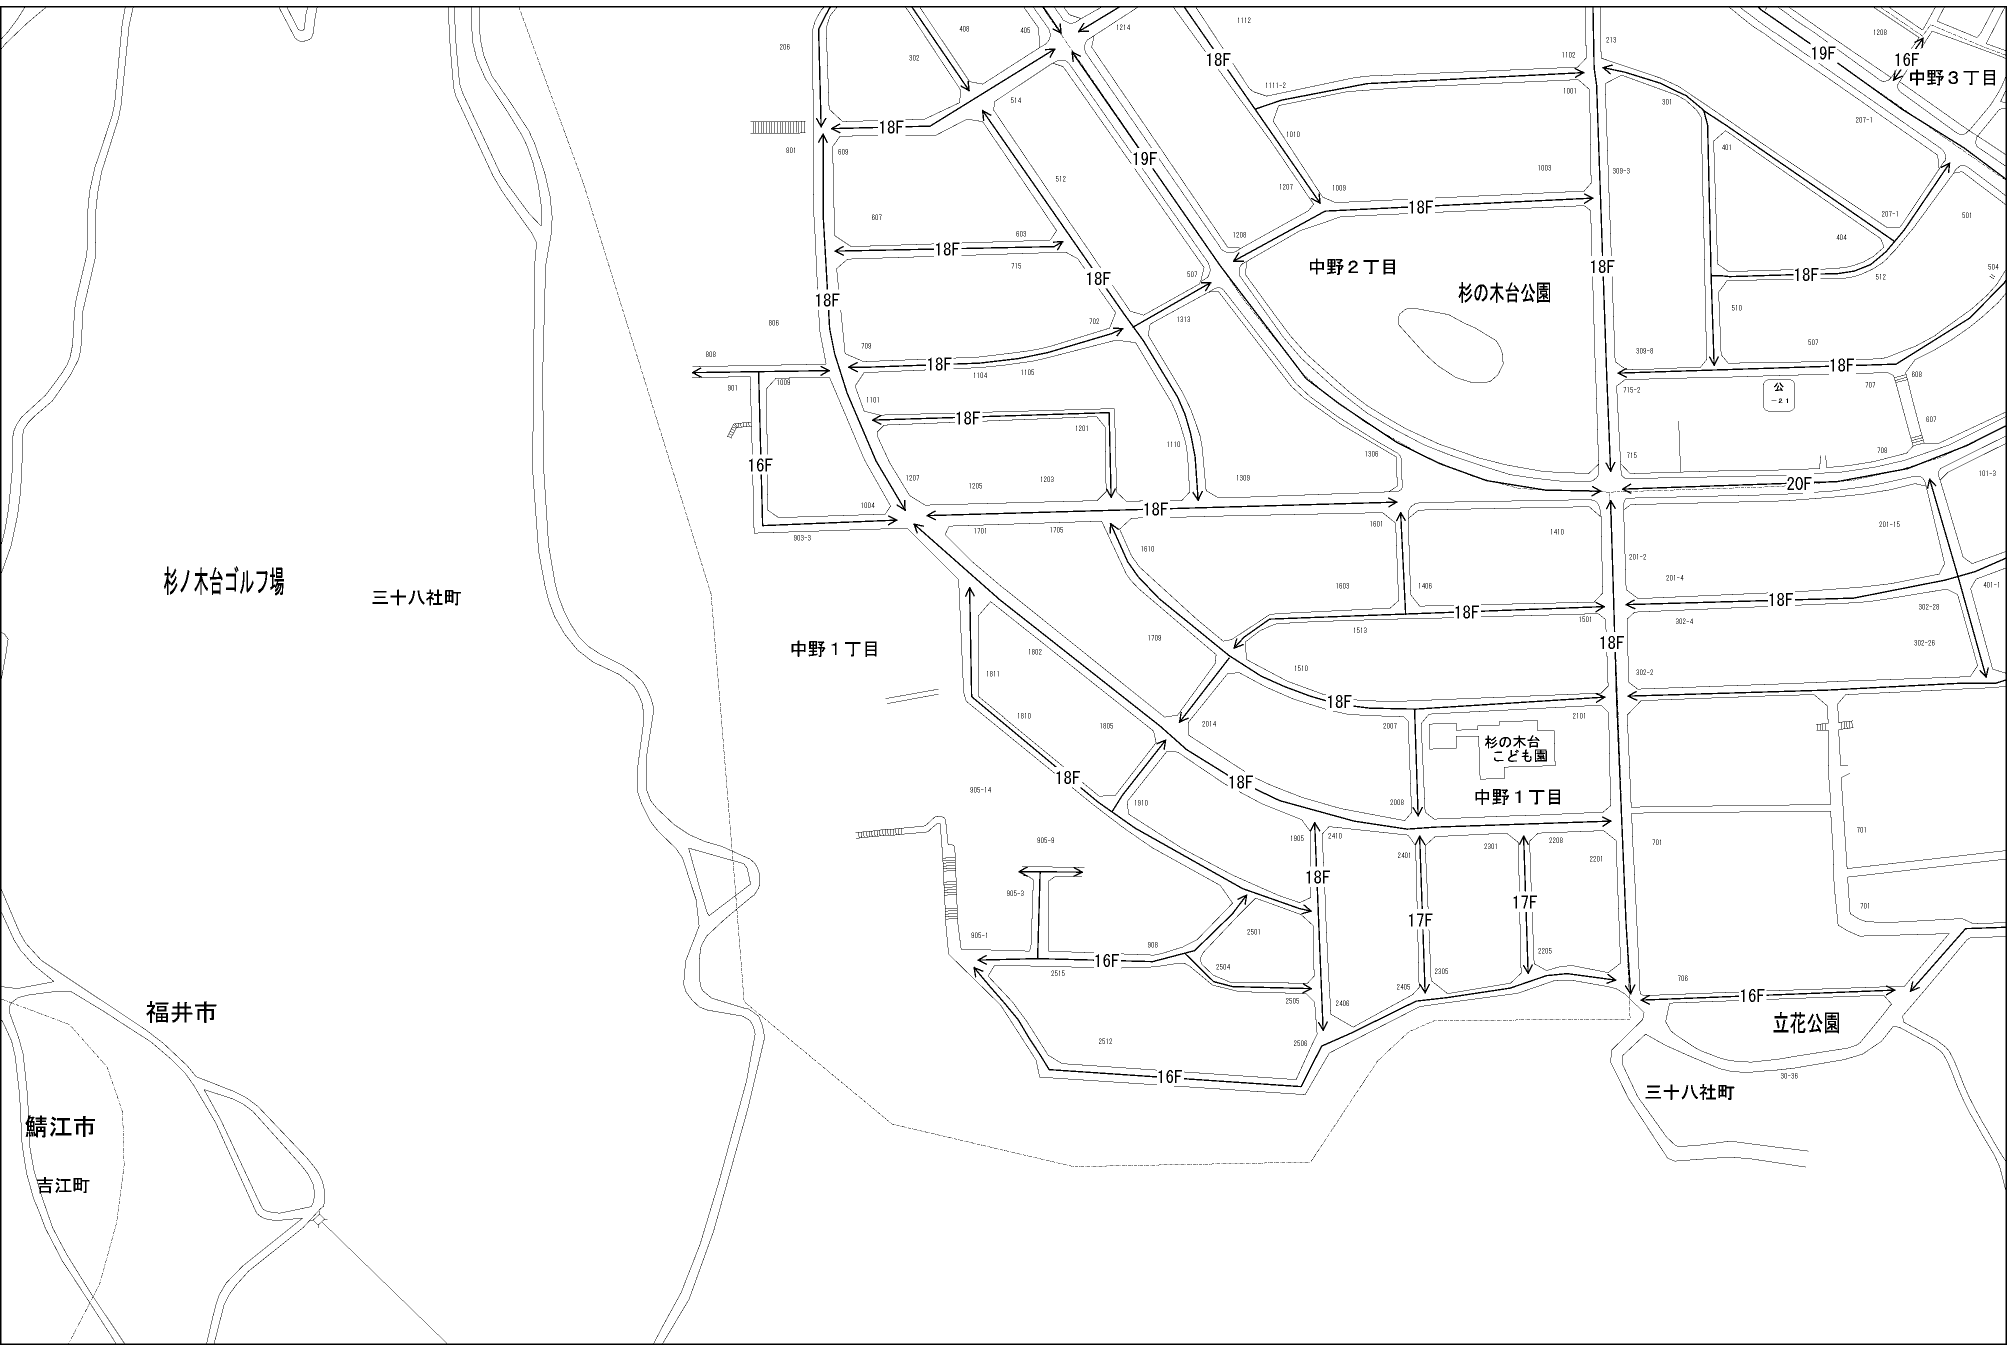

ビル街地区 高度商業地区 繁華街地区 普通商業・併用住宅地区 中小工場地区 大工場地区 普通住宅地区

記号	借地権割合	記号	借地権割合
A	90%	E	50%
B	80%	F	40%
C	70%	G	30%
D	60%		

杉ノ木台ゴルフ場

三十八社町

中野1丁目

中野2丁目

杉の木台公園

中野3丁目

杉の木台
こども園

中野1丁目

立花公園

三十八社町

福井市

鯖江市

吉江町