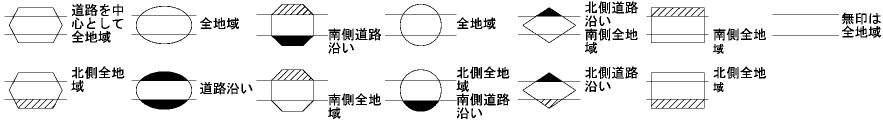

ビル街地区 高度商業地区 繁華街地区 普通商業・併用住宅地区 中小工場地区 大工場地区 普通住宅地区

記号	借地権割合	記号	借地権割合
A	90%	E	50%
B	80%	F	40%
C	70%	G	30%
D	60%		

12011

射水市
(高岡署)

庄西町1丁目

3