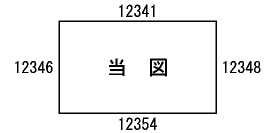

ビル街地区 高度商業地区 繁華街地区 普通商業・併用住宅地区 中小工場地区 大工場地区 普通住宅地区

記号	借地権割合	記号	借地権割合
A	90%	E	50%
B	80%	F	40%
C	70%	G	30%
D	60%		

射水市  
(高岡署)

三ヶ (伊勢領1区)  
35E

中央通り1丁目