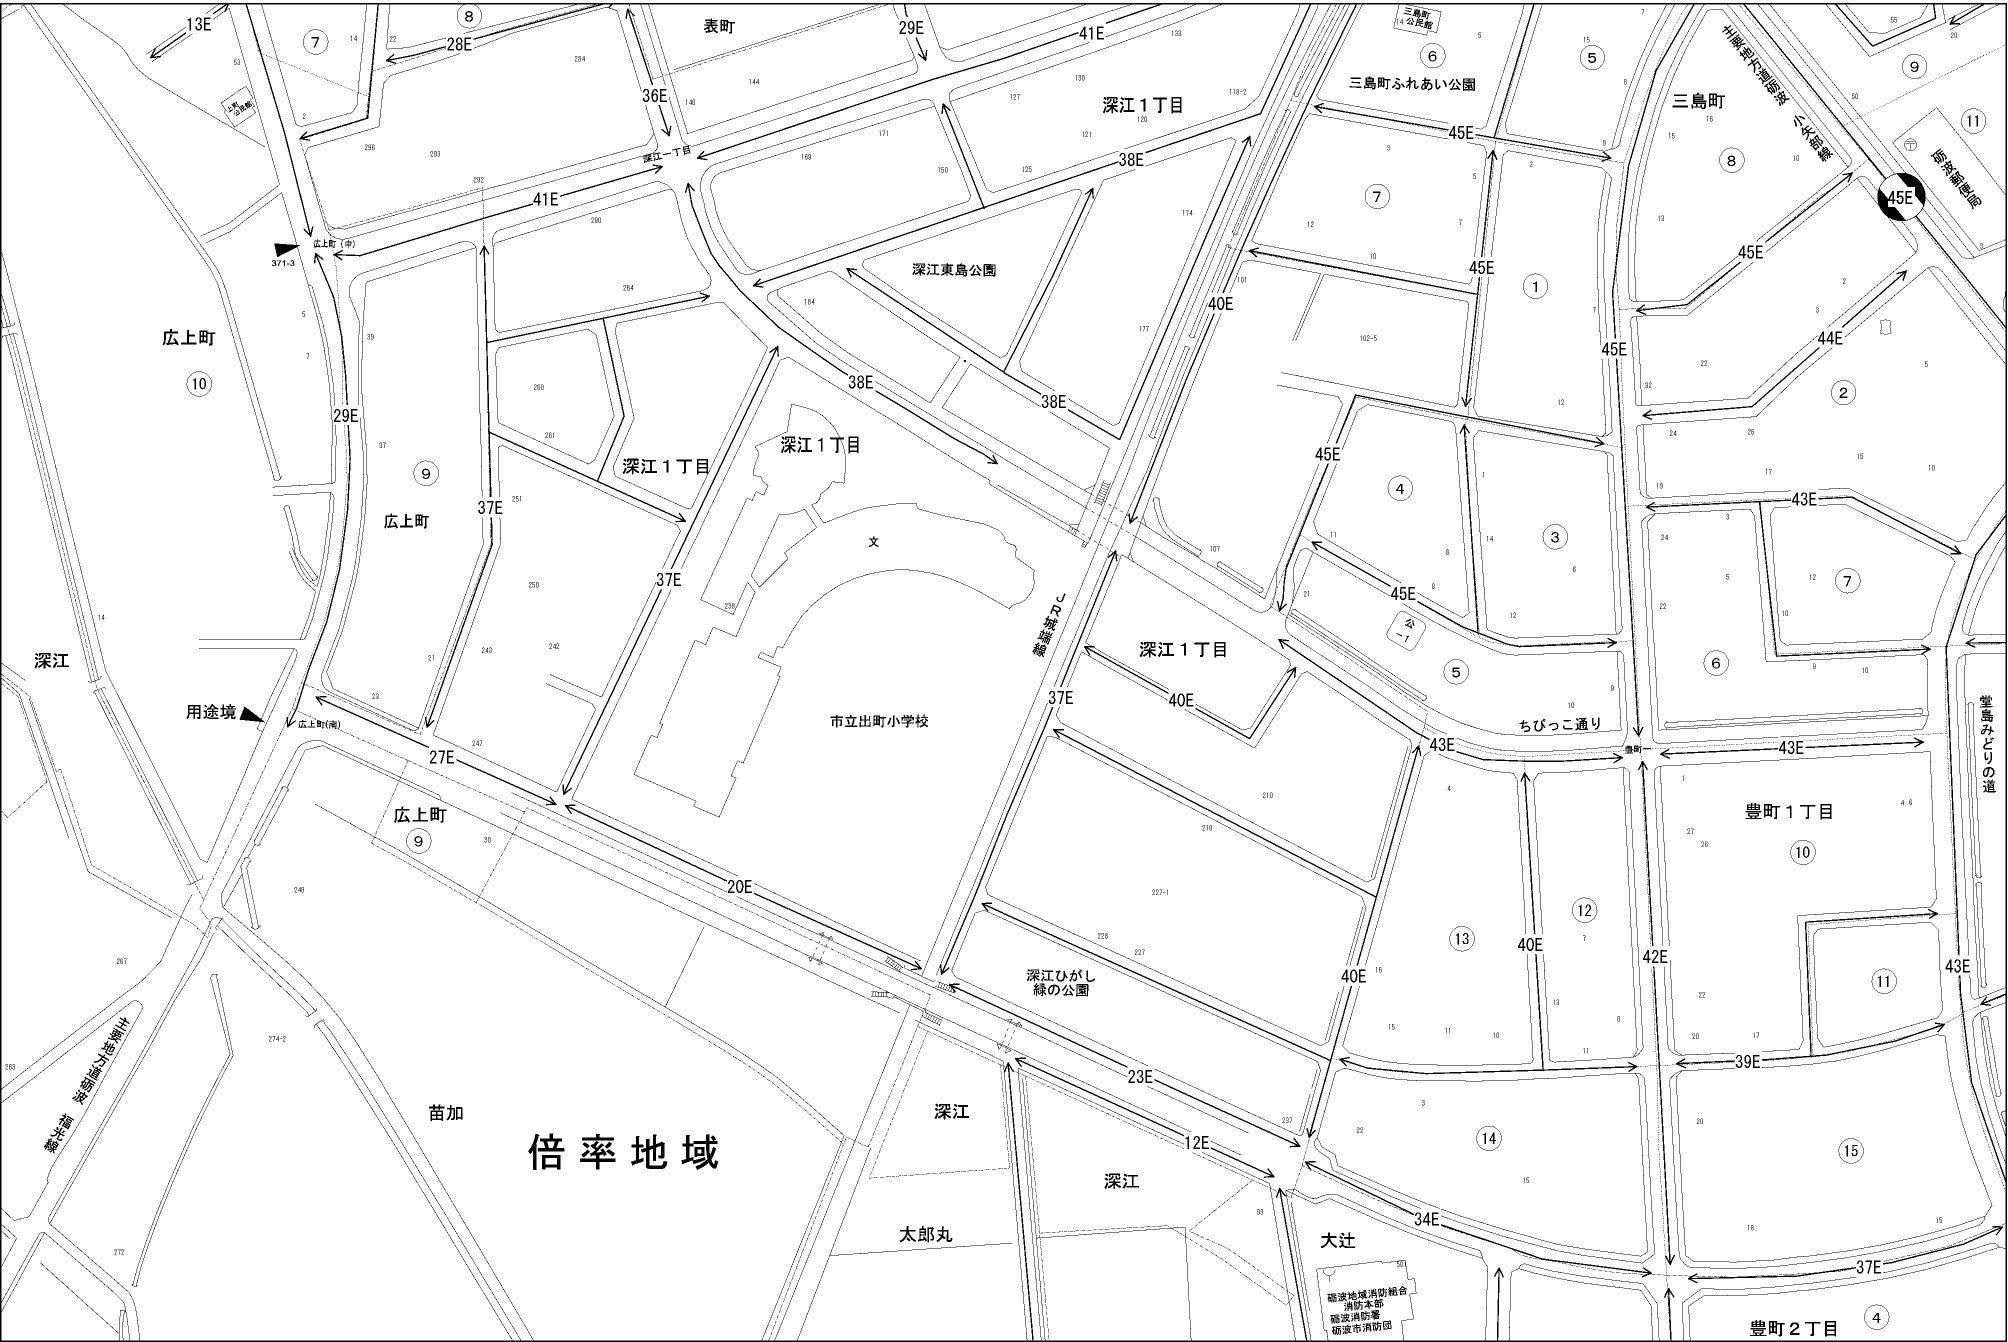

ビル街地区 高度商業地区 繁華街地区 普通商業・併用住宅地区 中小工場地区 大工場地区 普通住宅地区

記号	借地権割合	記号	借地権割合
A	90%	E	50%
B	80%	F	40%
C	70%	G	30%
D	60%		

砺波市
(砺波署)

砺波地域消防組合
消防本部
砺波消防署
砺波市消防団