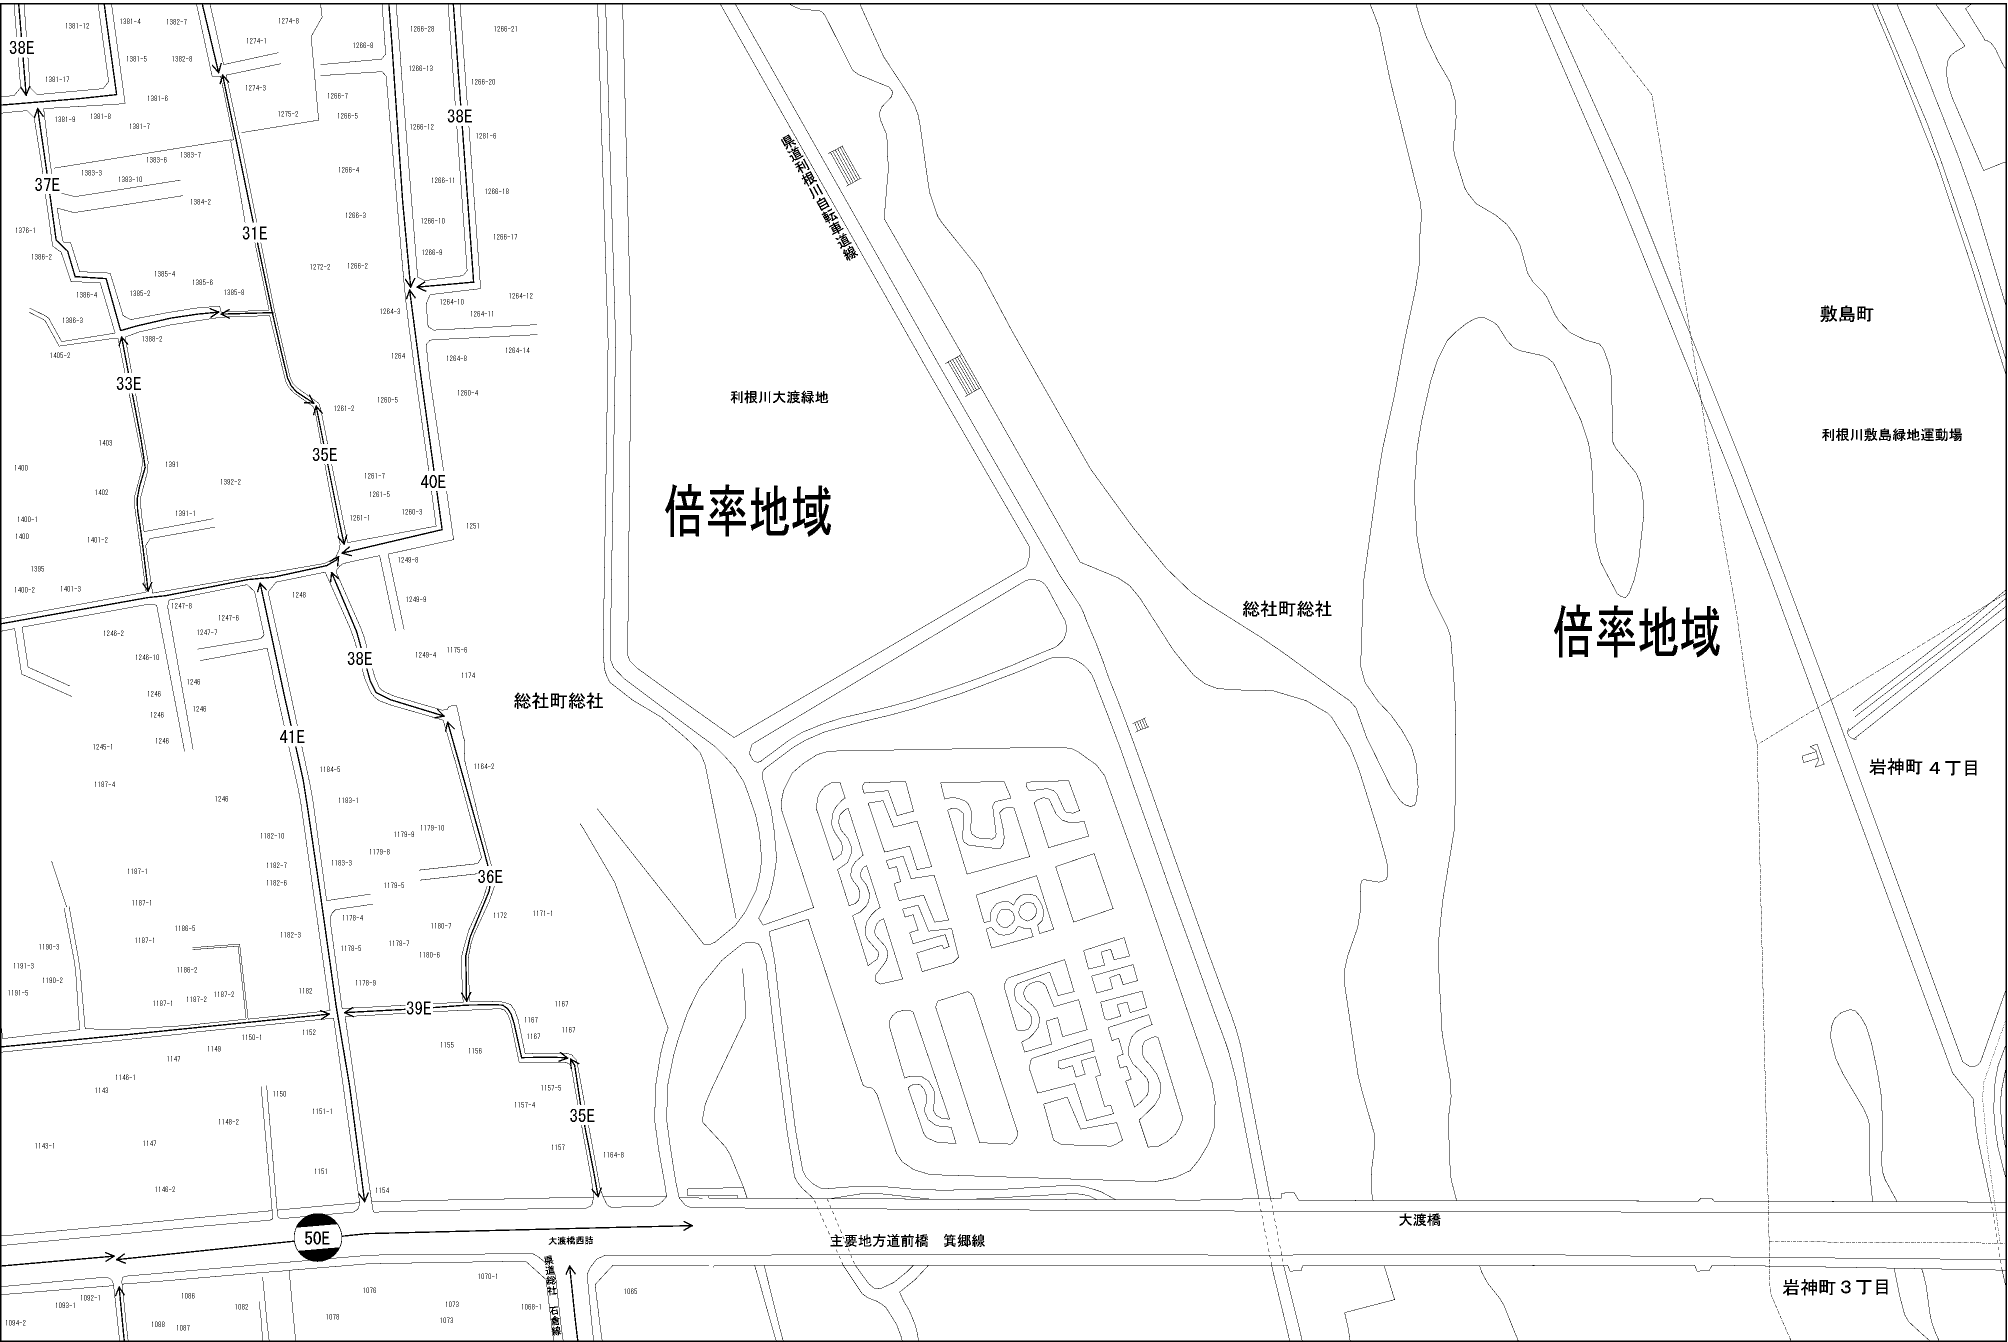

ビル街地区 高度商業地区 繁華街地区 普通商業・併用住宅地区 中小工場地区 大工場地区 普通住宅地区

記号	借地権割合	記号	借地権割合
A	90%	E	50%
B	80%	F	40%
C	70%	G	30%
D	60%		

敷島町
利根川敷島緑地運動場

岩神町 4丁目

岩神町 3丁目