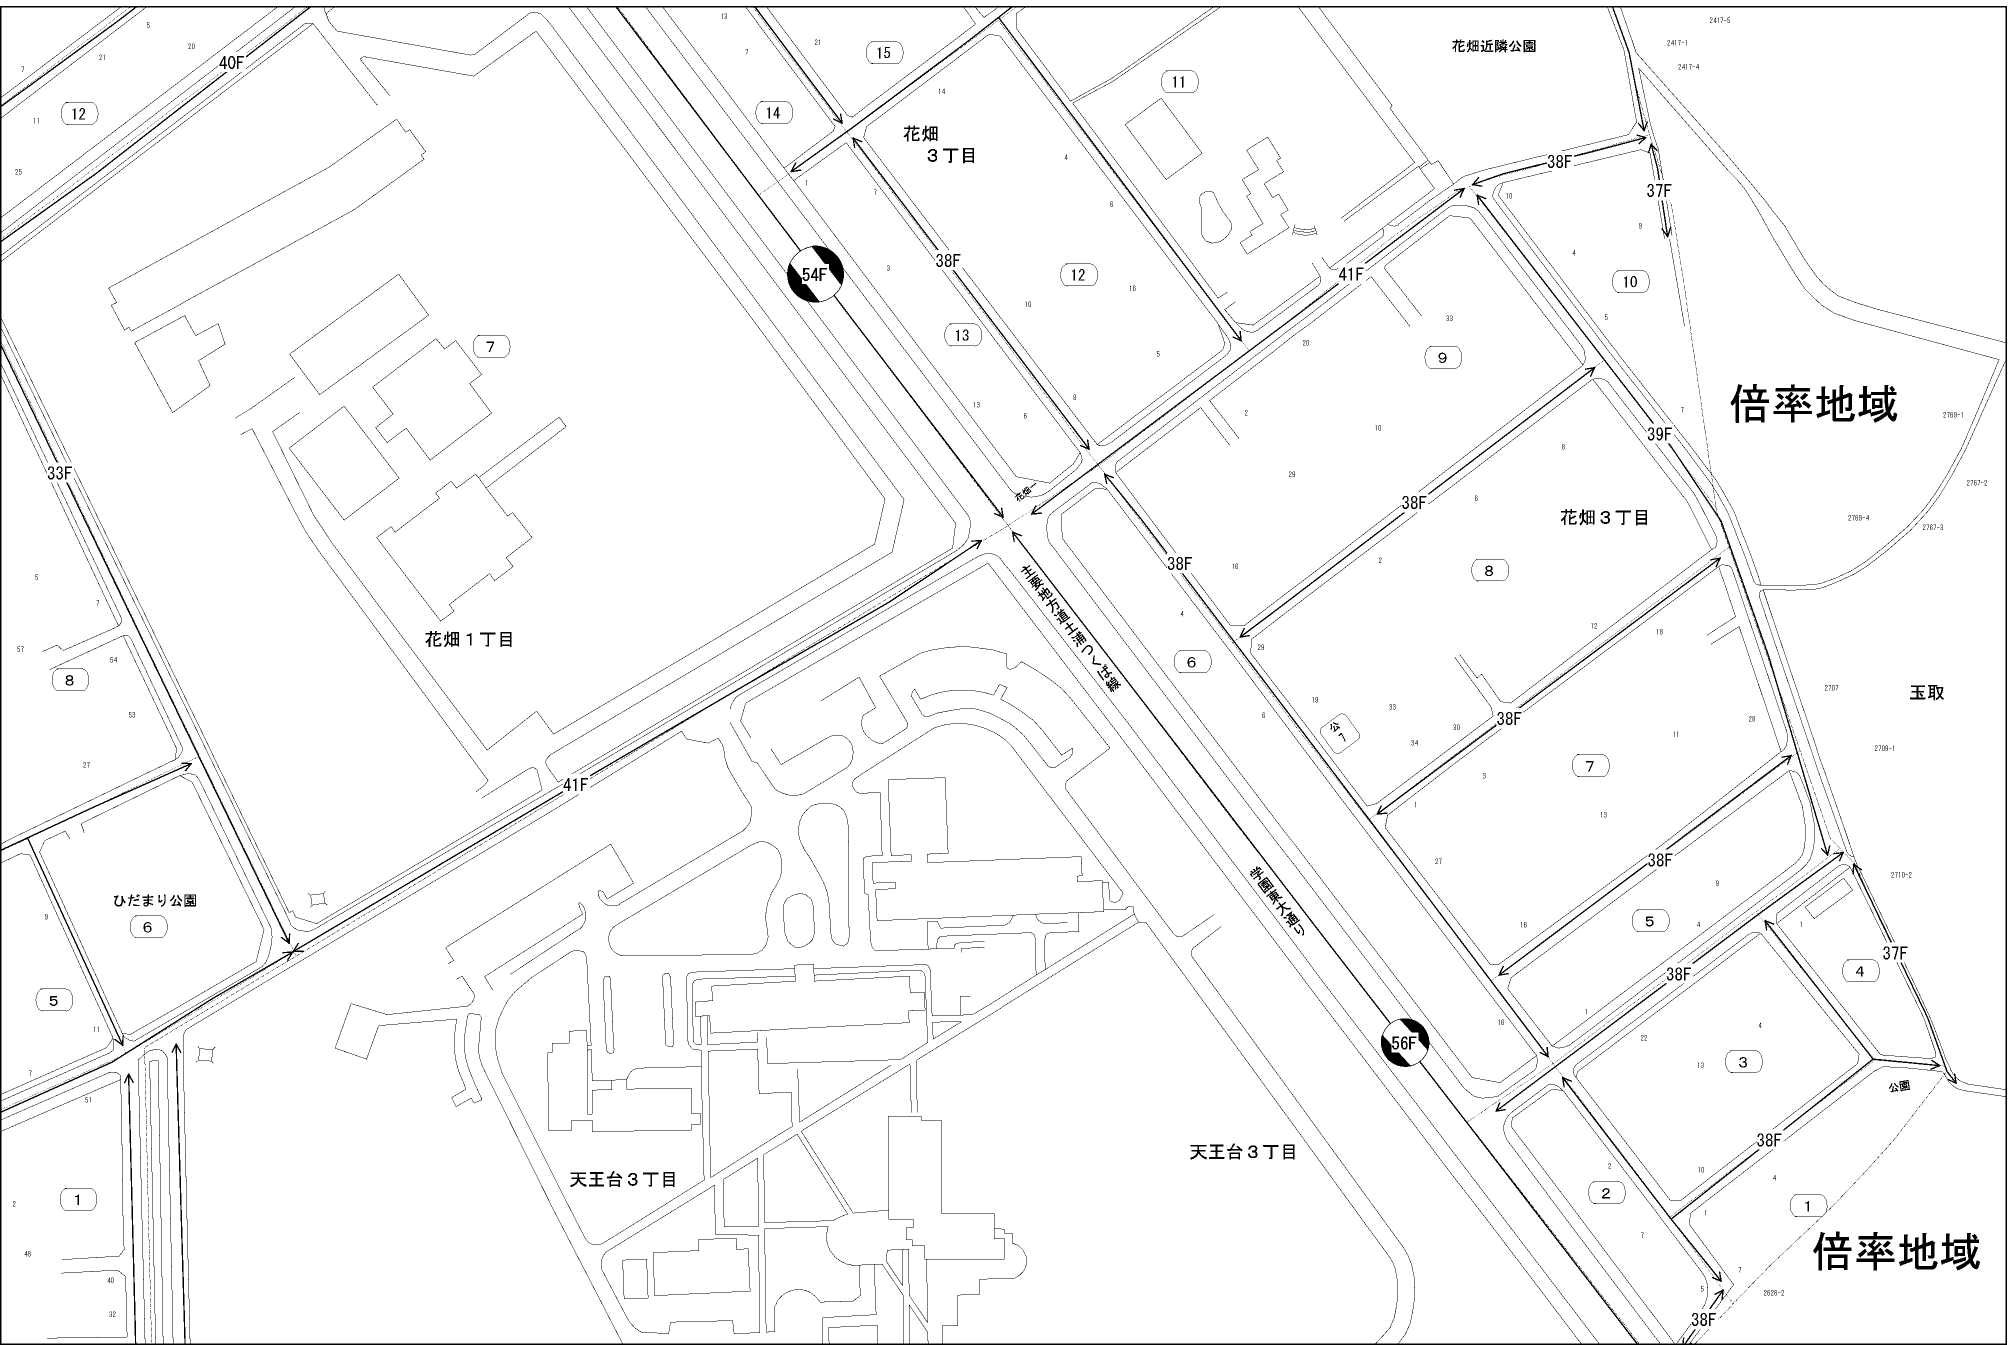

ビル街地区 高度商業地区 繁華街地区 普通商業・併用住宅地区 中小工場地区 大工場地区 普通住宅地区

記号	借地権割合	記号	借地権割合
A	90%	E	50%
B	80%	F	40%
C	70%	G	30%
D	60%		

つくば市
(土浦署)

倍率地域

玉取

倍率地域