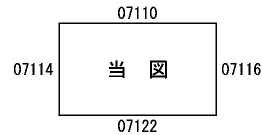

ビル街地区 高度商業地区 繁華街地区 普通商業・併用住宅地区 中小工場地区 大工場地区 普通住宅地区

記号	借地権割合	記号	借地権割合
A	90%	E	50%
B	80%	F	40%
C	70%	G	30%
D	60%		

07110
07114 当図 07116
07122
ひたちなか市
(太田署)
令和
8
07115