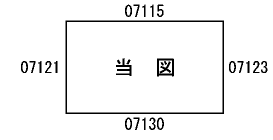

ビル街地区 高度商業地区 繁華街地区 普通商業・併用住宅地区 中小工場地区 大工場地区 普通住宅地区

記号	借地権割合	記号	借地権割合
A	90%	E	50%
B	80%	F	40%
C	70%	G	30%
D	60%		

07115  
07121 当図 07123  
07130  
ひたちなか市  
(太田署)  
令和  
8  
07122