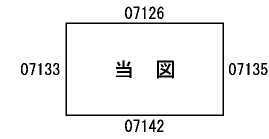

ビル街地区 高度商業地区 繁華街地区 普通商業・併用住宅地区 中小工場地区 大工場地区 普通住宅地区

記号	借地権割合	記号	借地権割合
A	90%	E	50%
B	80%	F	40%
C	70%	G	30%
D	60%		

07126
07135
07133
07142
当図
ひたちなか市
(太田署)