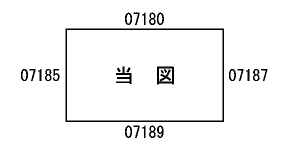

ビル街地区 高度商業地区 繁華街地区 普通商業・併用住宅地区 中小工場地区 大工場地区 普通住宅地区

記号	借地権割合	記号	借地権割合
A	90%	E	50%
B	80%	F	40%
C	70%	G	30%
D	60%		

07180  
 07185 当図 07187  
 07189  
 ひたちなか市 (太田署)  
 令和 8 07186