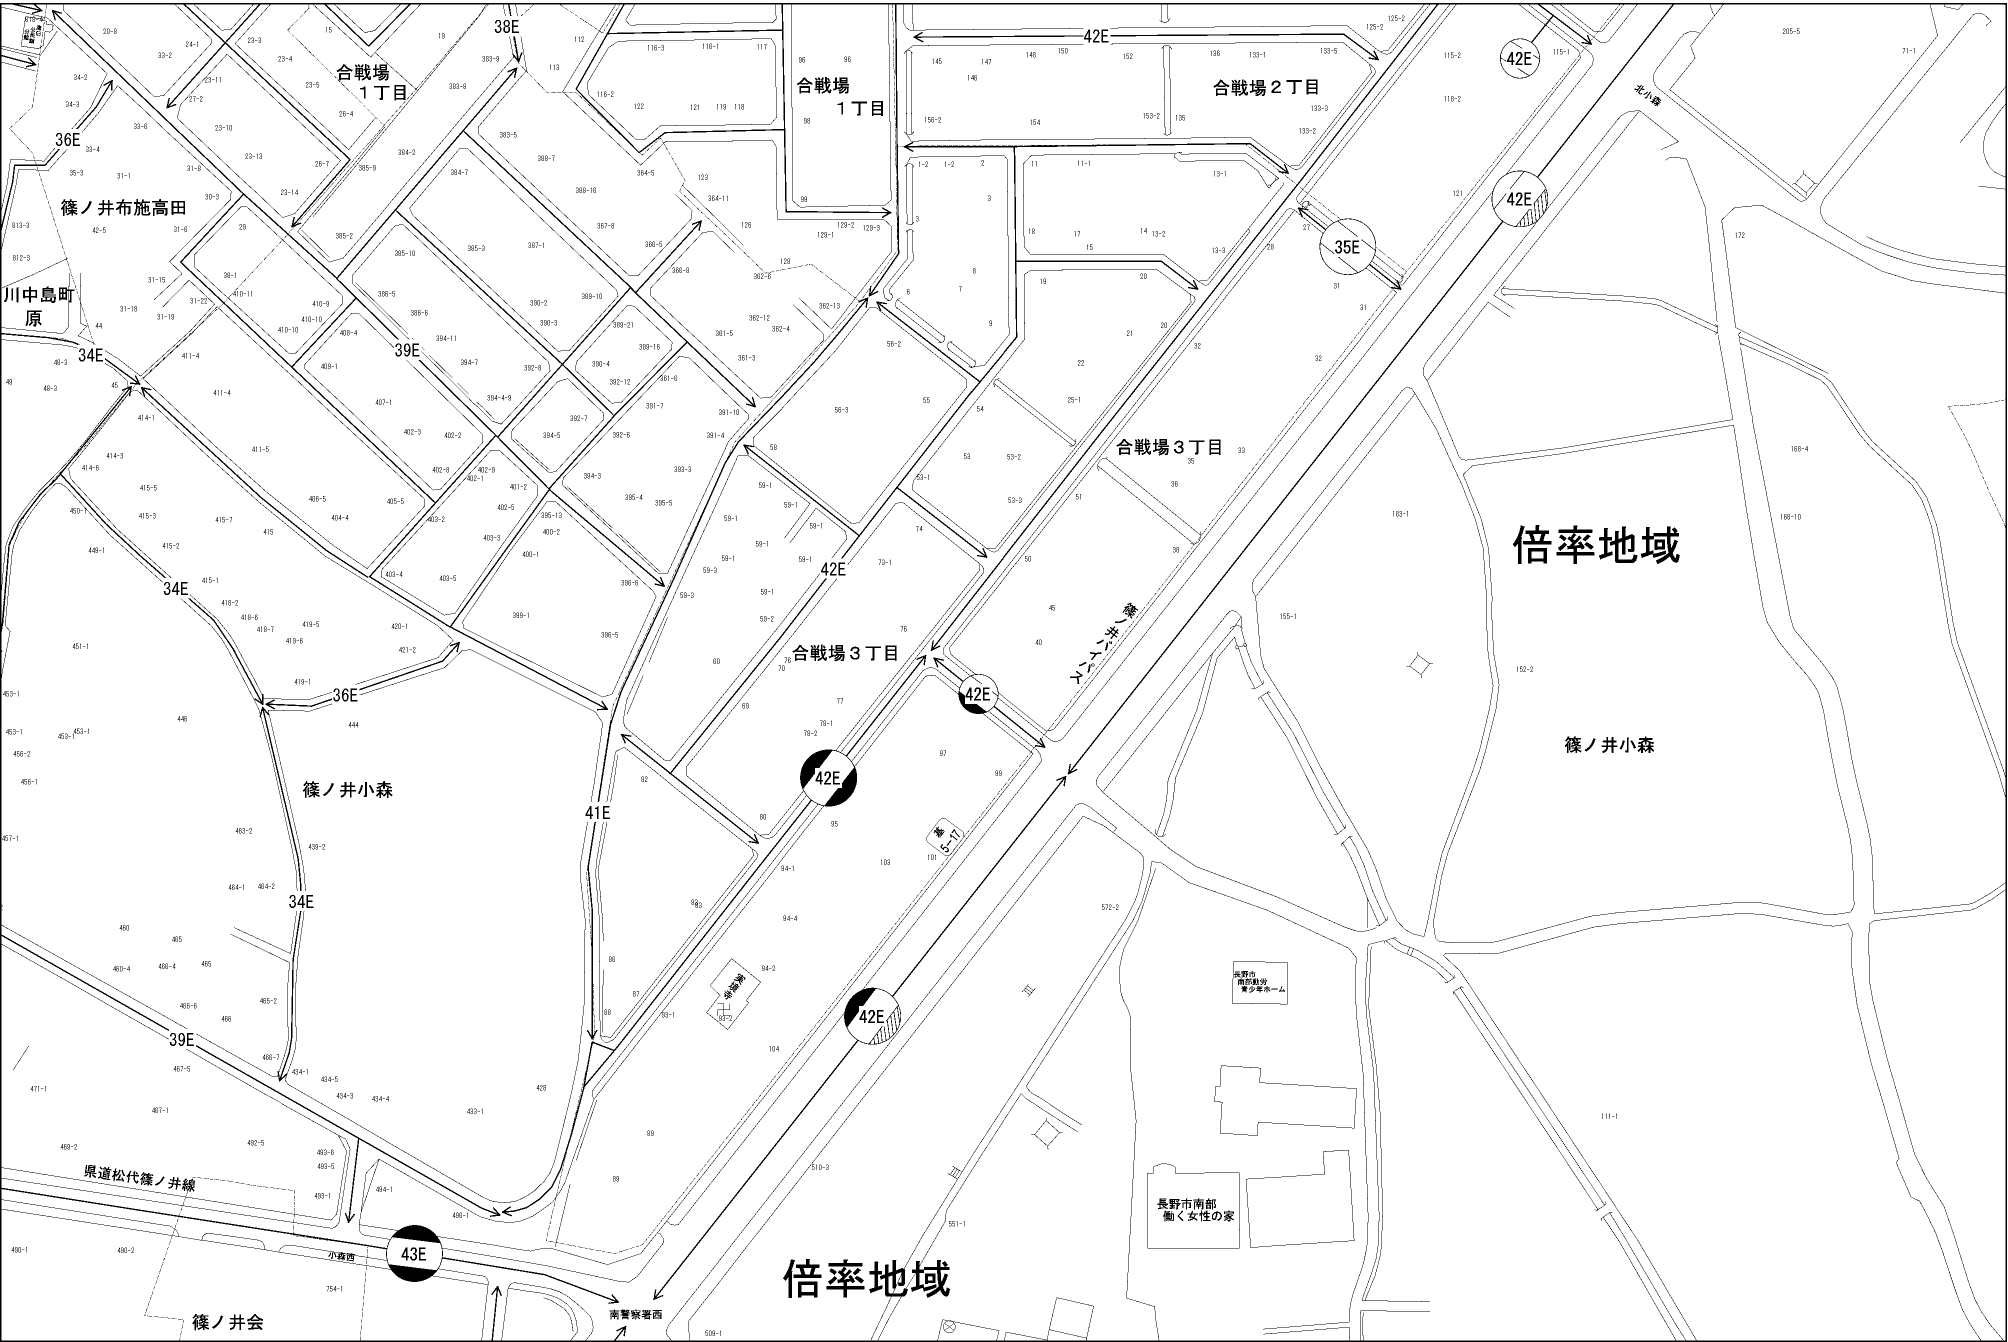

ビル街地区 高度商業地区 繁華街地区 普通商業・併用住宅地区 中小工場地区 大工場地区 普通住宅地区

道路を中心として全地域 全地域 南側道路沿い 北側道路沿い 南側全地域 北側全地域 道路沿い 南側全地域 北側全地域 南側道路沿い 北側道路沿い 無印は全地域

記号	借地権割合	記号	借地権割合
A	90%	E	50%
B	80%	F	40%
C	70%	G	30%
D	60%		

54204

54209 当 図

54217

長野市
(長野署)

倍率地域

倍率地域

長野市 南西部 警察第一区

長野市南部 働く女性の家

篠ノ井布施高田

川中島町原

篠ノ井小森

篠ノ井小森

県道松代篠ノ井線

篠ノ井会

南警察署西