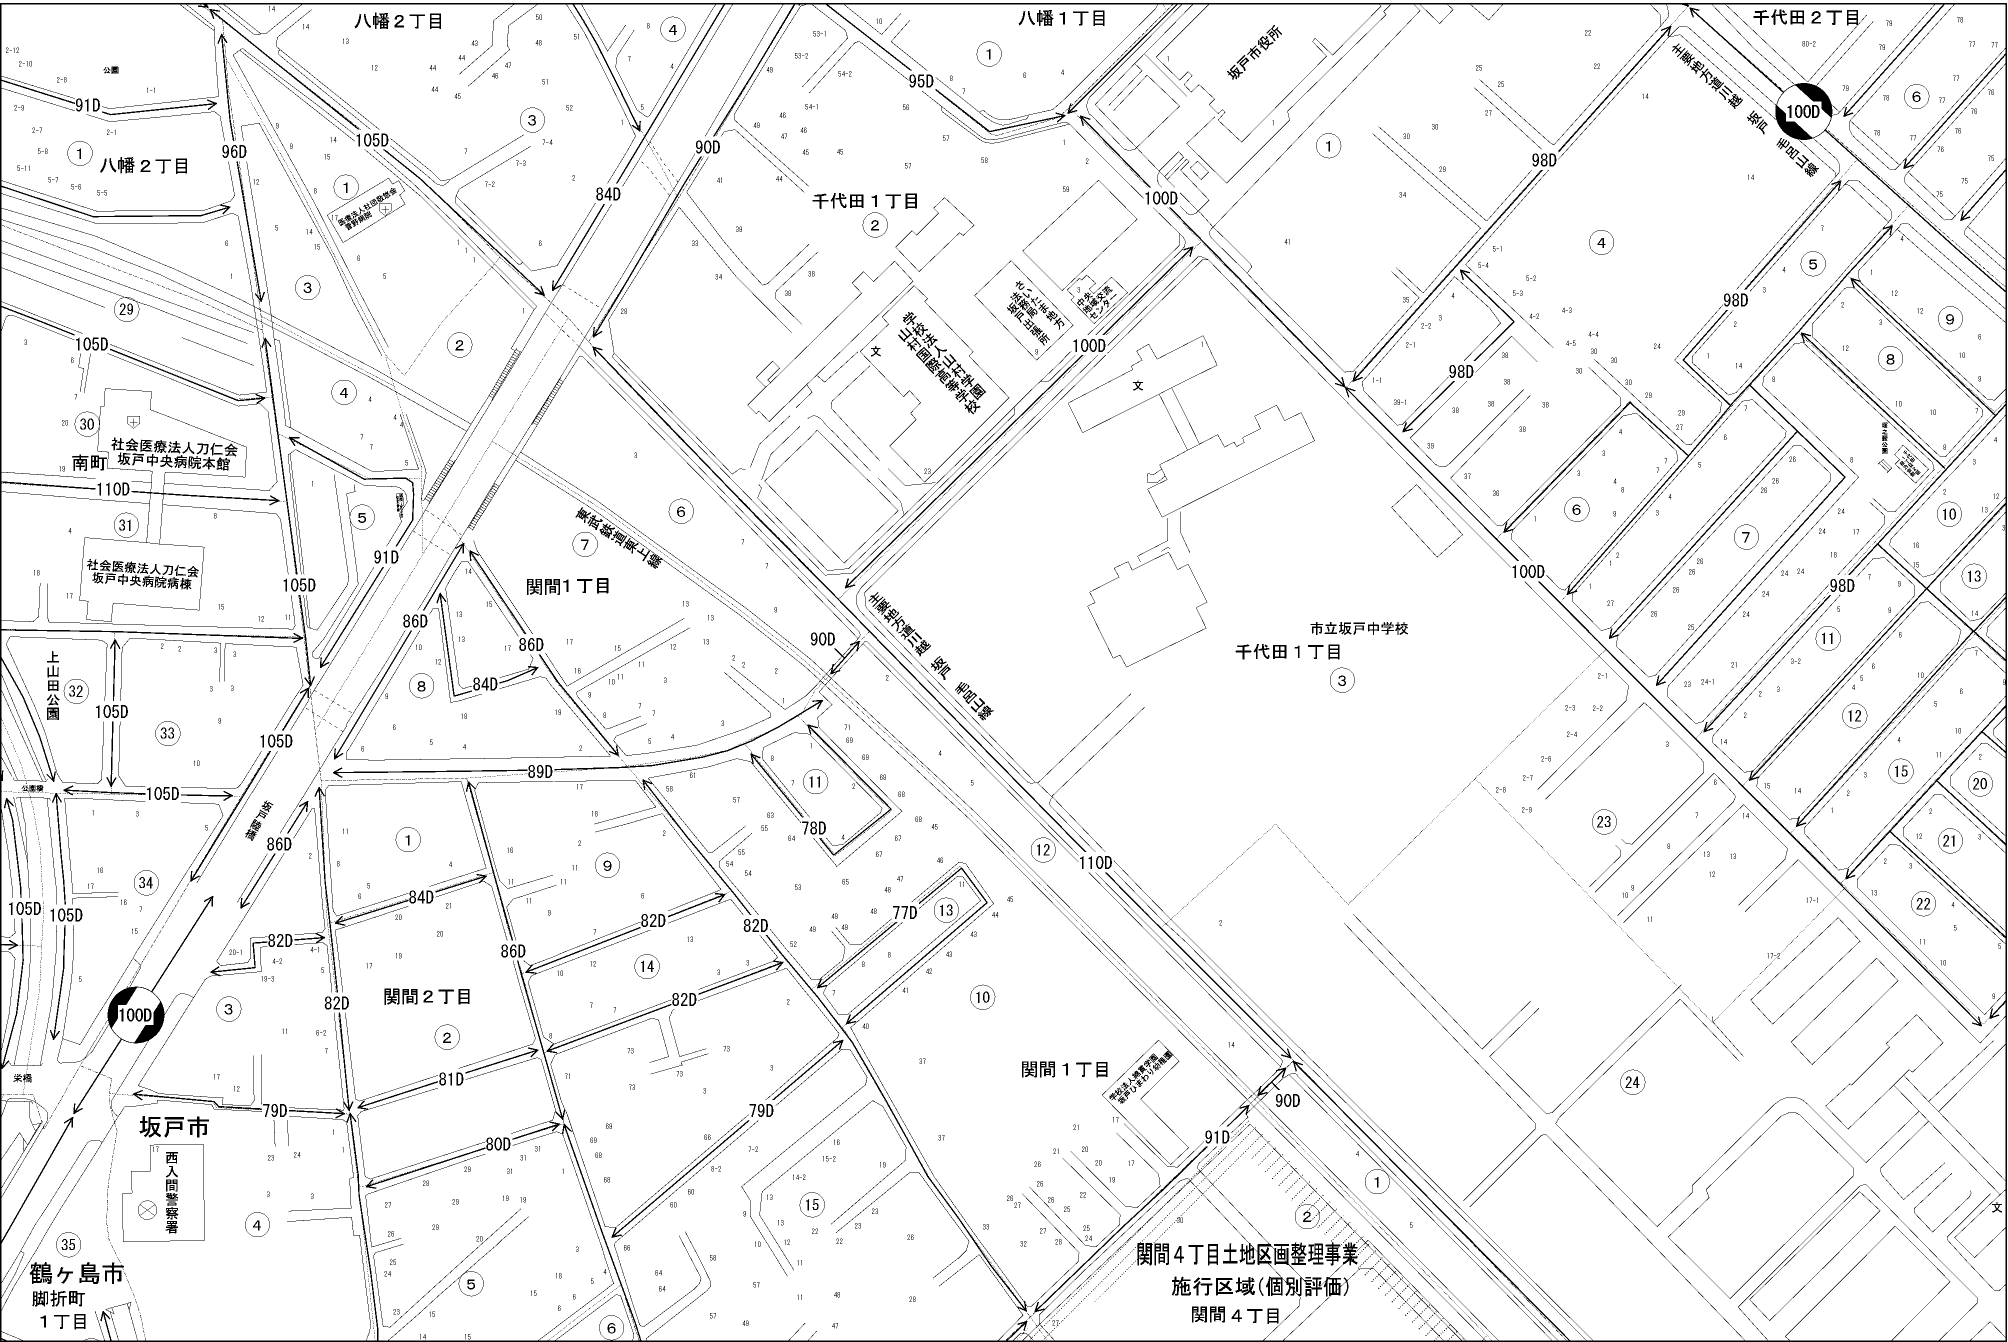

ビル街地区 高度商業地区 繁華街地区 普通商業・併用住宅地区 中小工場地区 大工場地区 普通住宅地区

坂戸市
鶴ヶ島市
(川越署)

関間4丁目土地区画整理事業
施行区域(個別評価)
関間4丁目