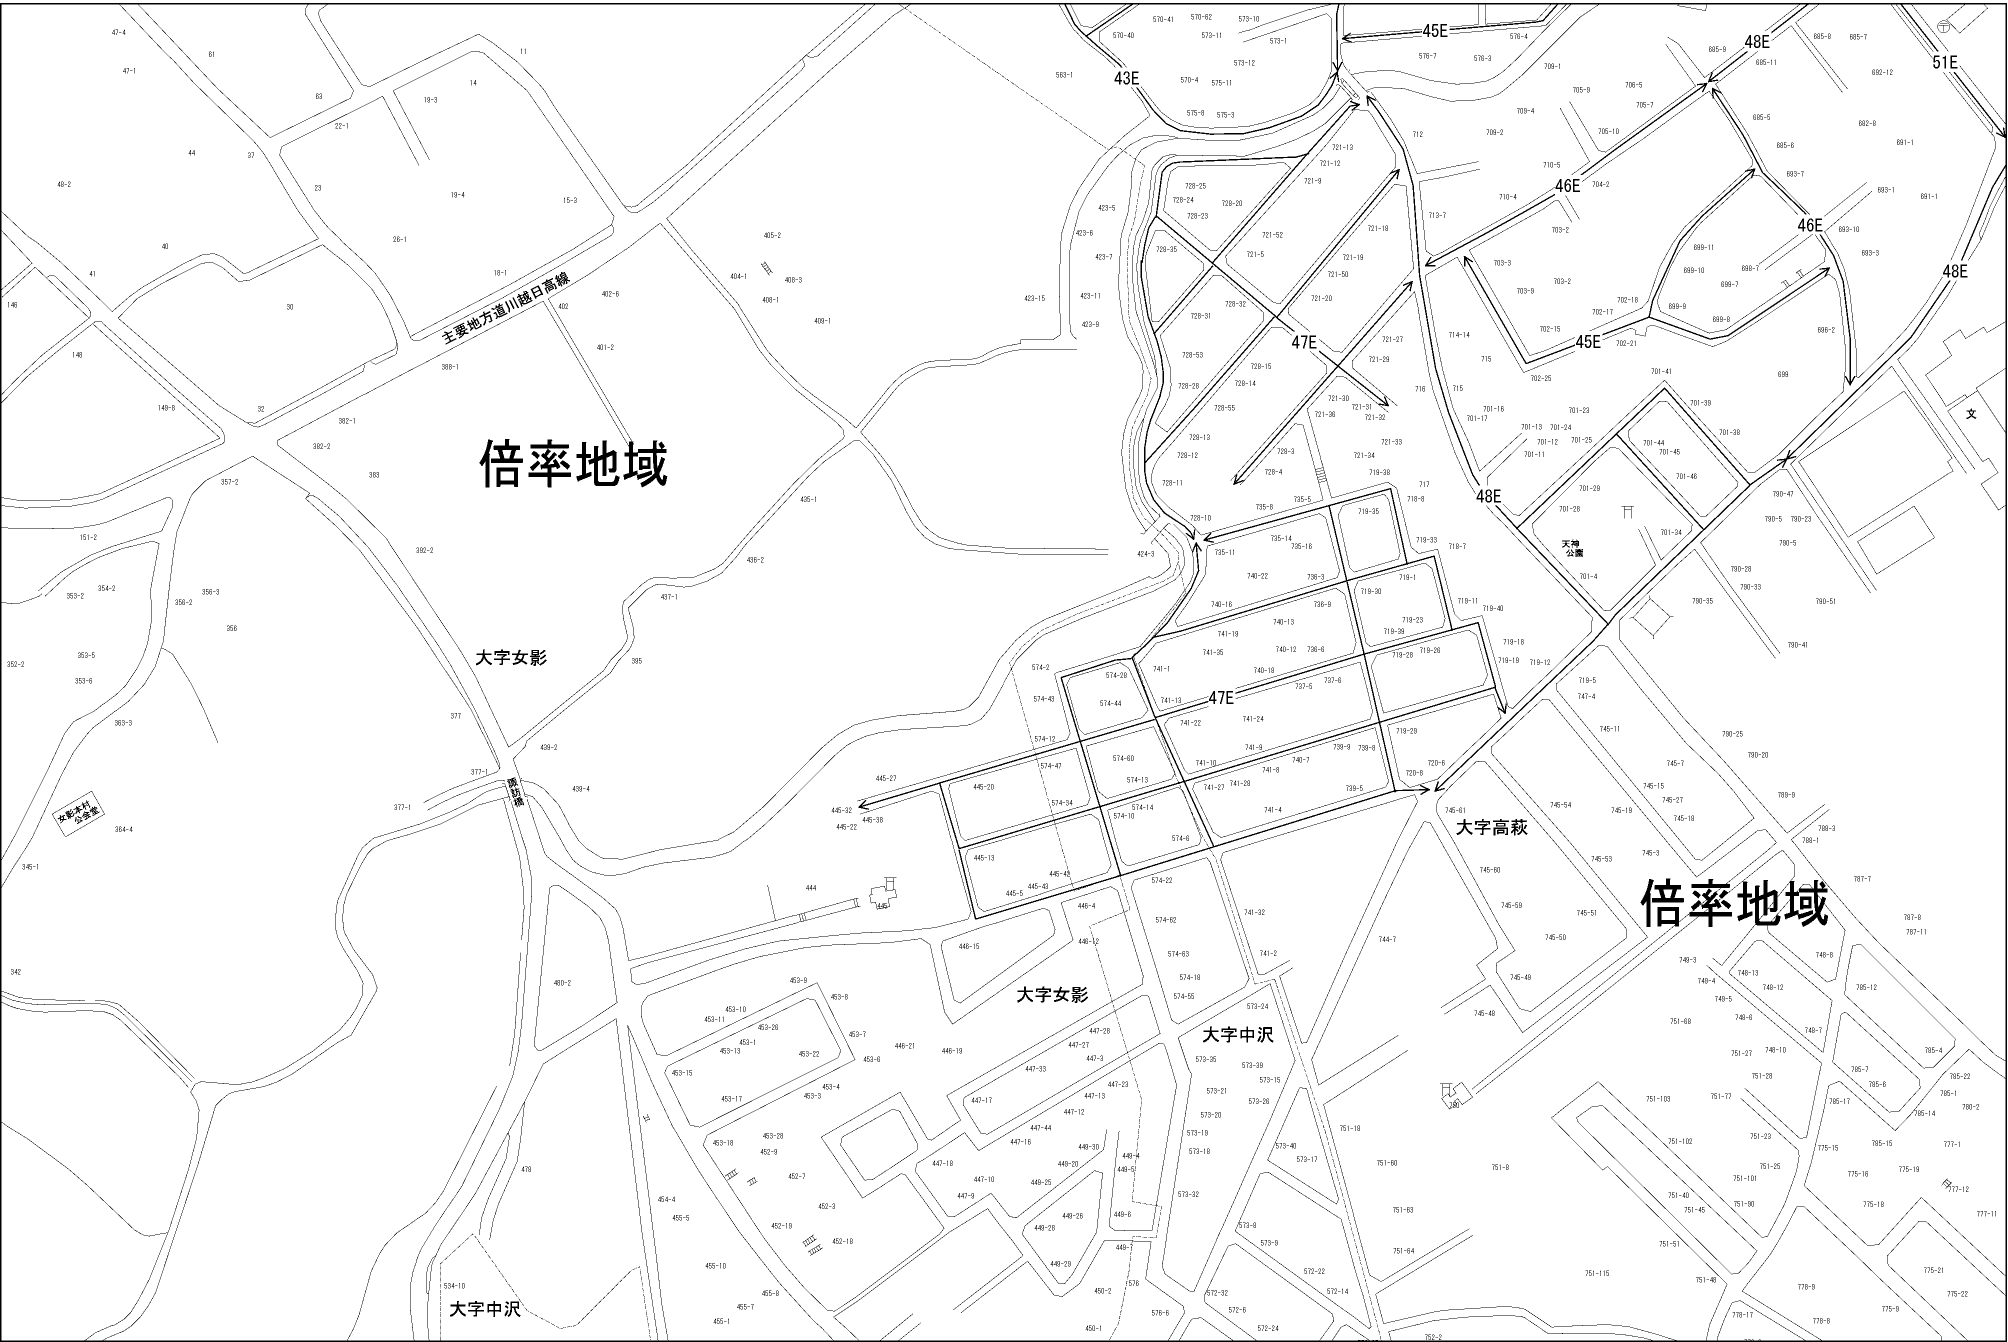

ビル街地区 高度商業地区 繁華街地区 普通商業・併用住宅地区 中小工場地区 大工場地区 普通住宅地区

記号	借地権割合	記号	借地権割合
A	90%	E	50%
B	80%	F	40%
C	70%	G	30%
D	60%		

26516
当 図
26522

日高市
(川越署)

倍率地域

倍率地域

大字女影

大字女影

大字中沢

大字高萩

大字中沢

女影中学校

天徳公園