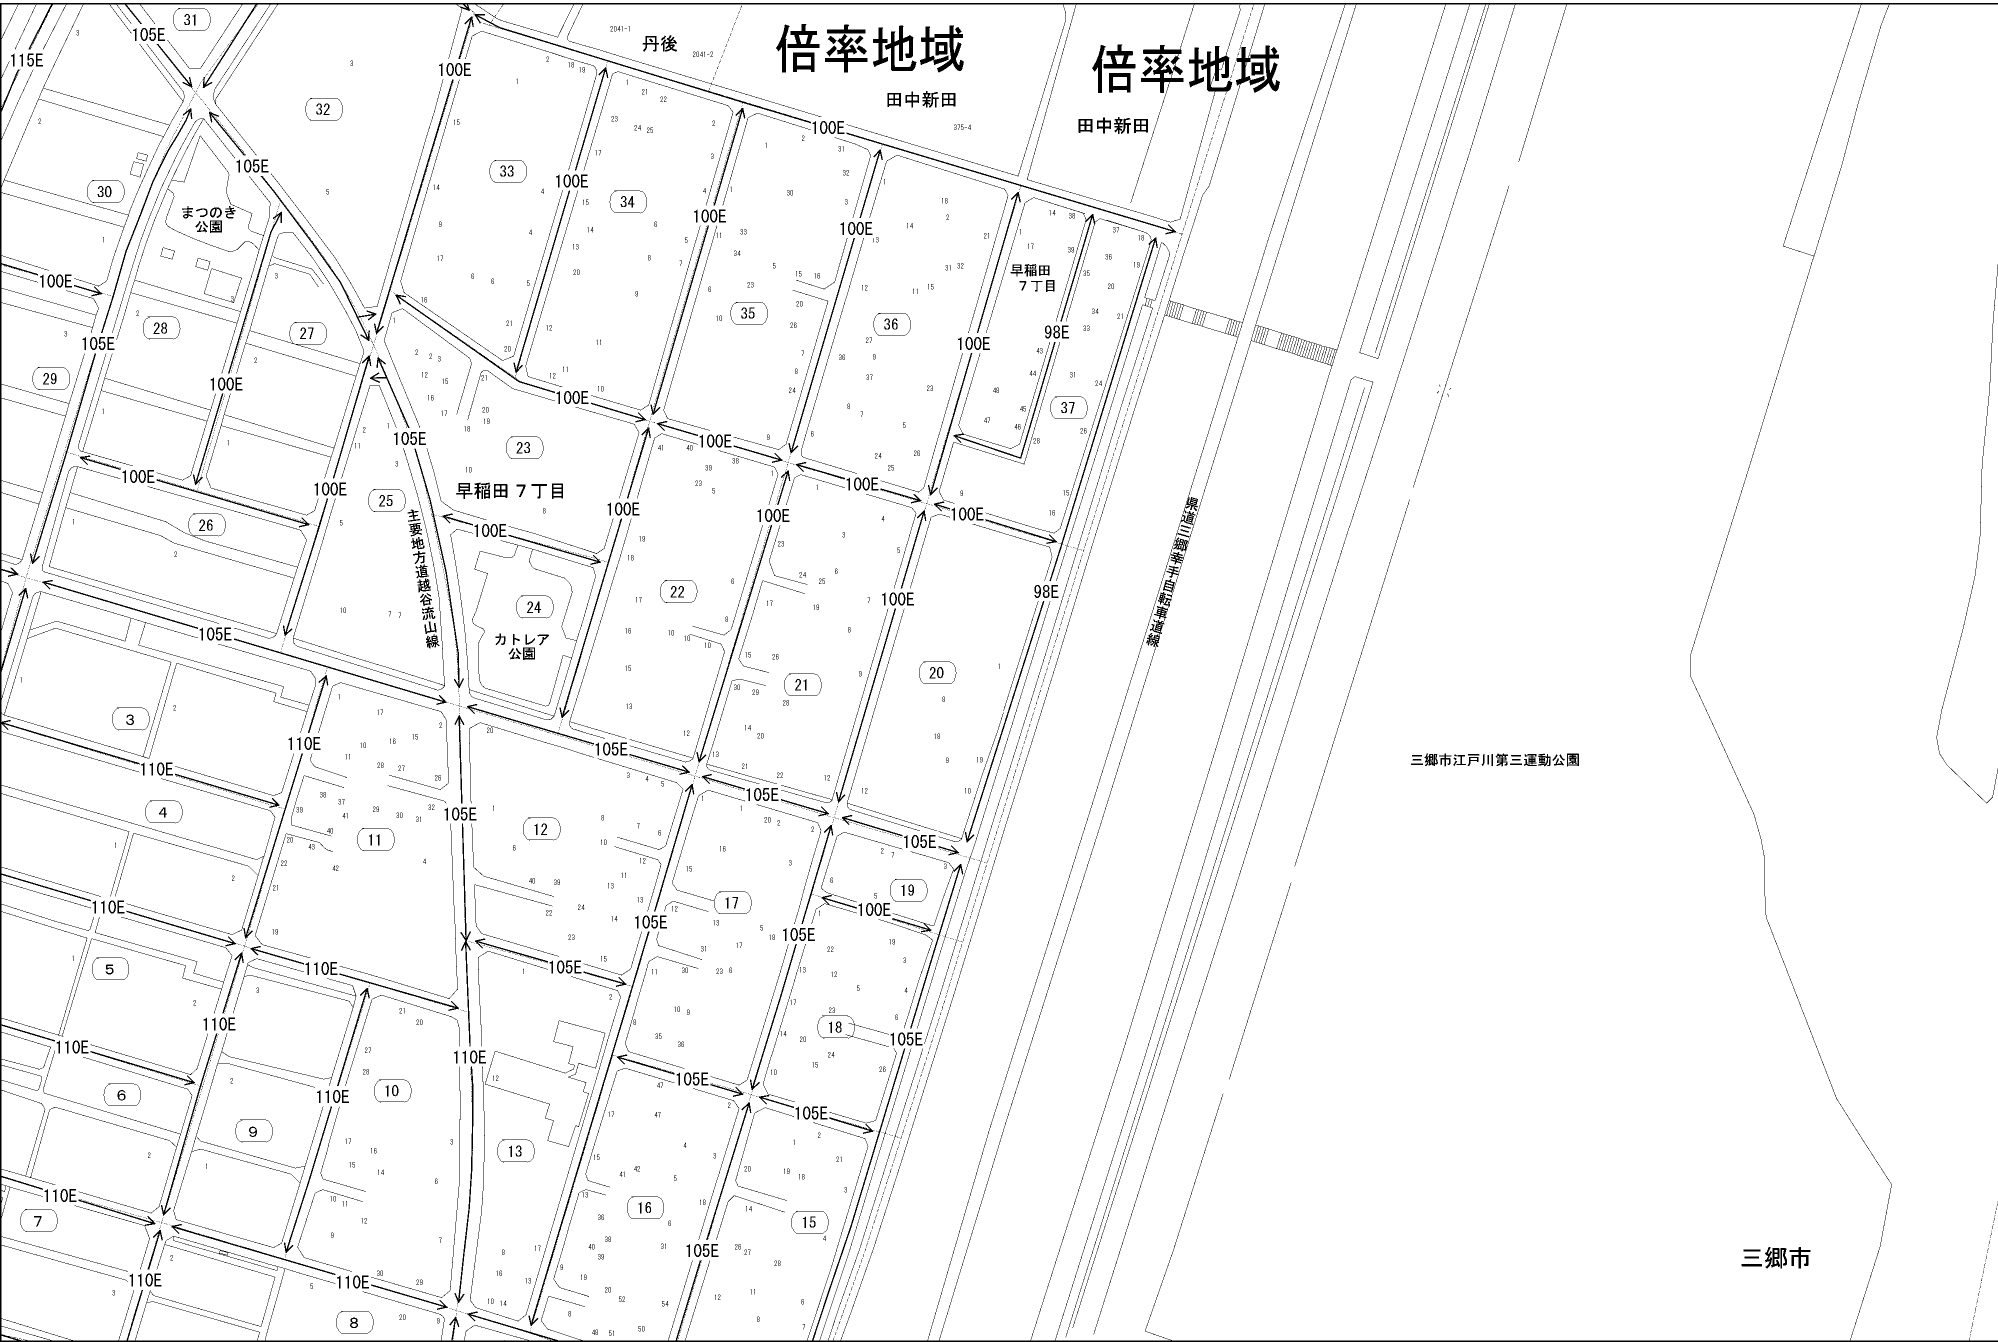

ビル街地区 高度商業地区 繁華街地区 普通商業・併用住宅地区 中小工場地区 大工場地区 普通住宅地区

記号	借地権割合	記号	借地権割合
A	90%	E	50%
B	80%	F	40%
C	70%	G	30%
D	60%		

三郷市
(越谷署)

三郷市江戸川第三運動公園