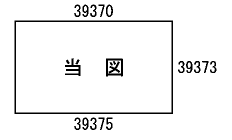

ビル街地区 高度商業地区 繁華街地区 普通商業・併用住宅地区 中小工場地区 大工場地区 普通住宅地区

三郷市
(越谷署)

葛飾税務署管内
葛飾区

水元公園

三郷市

泉宮みさと公園

市立高州地区体育館

市立高州地区文化センター