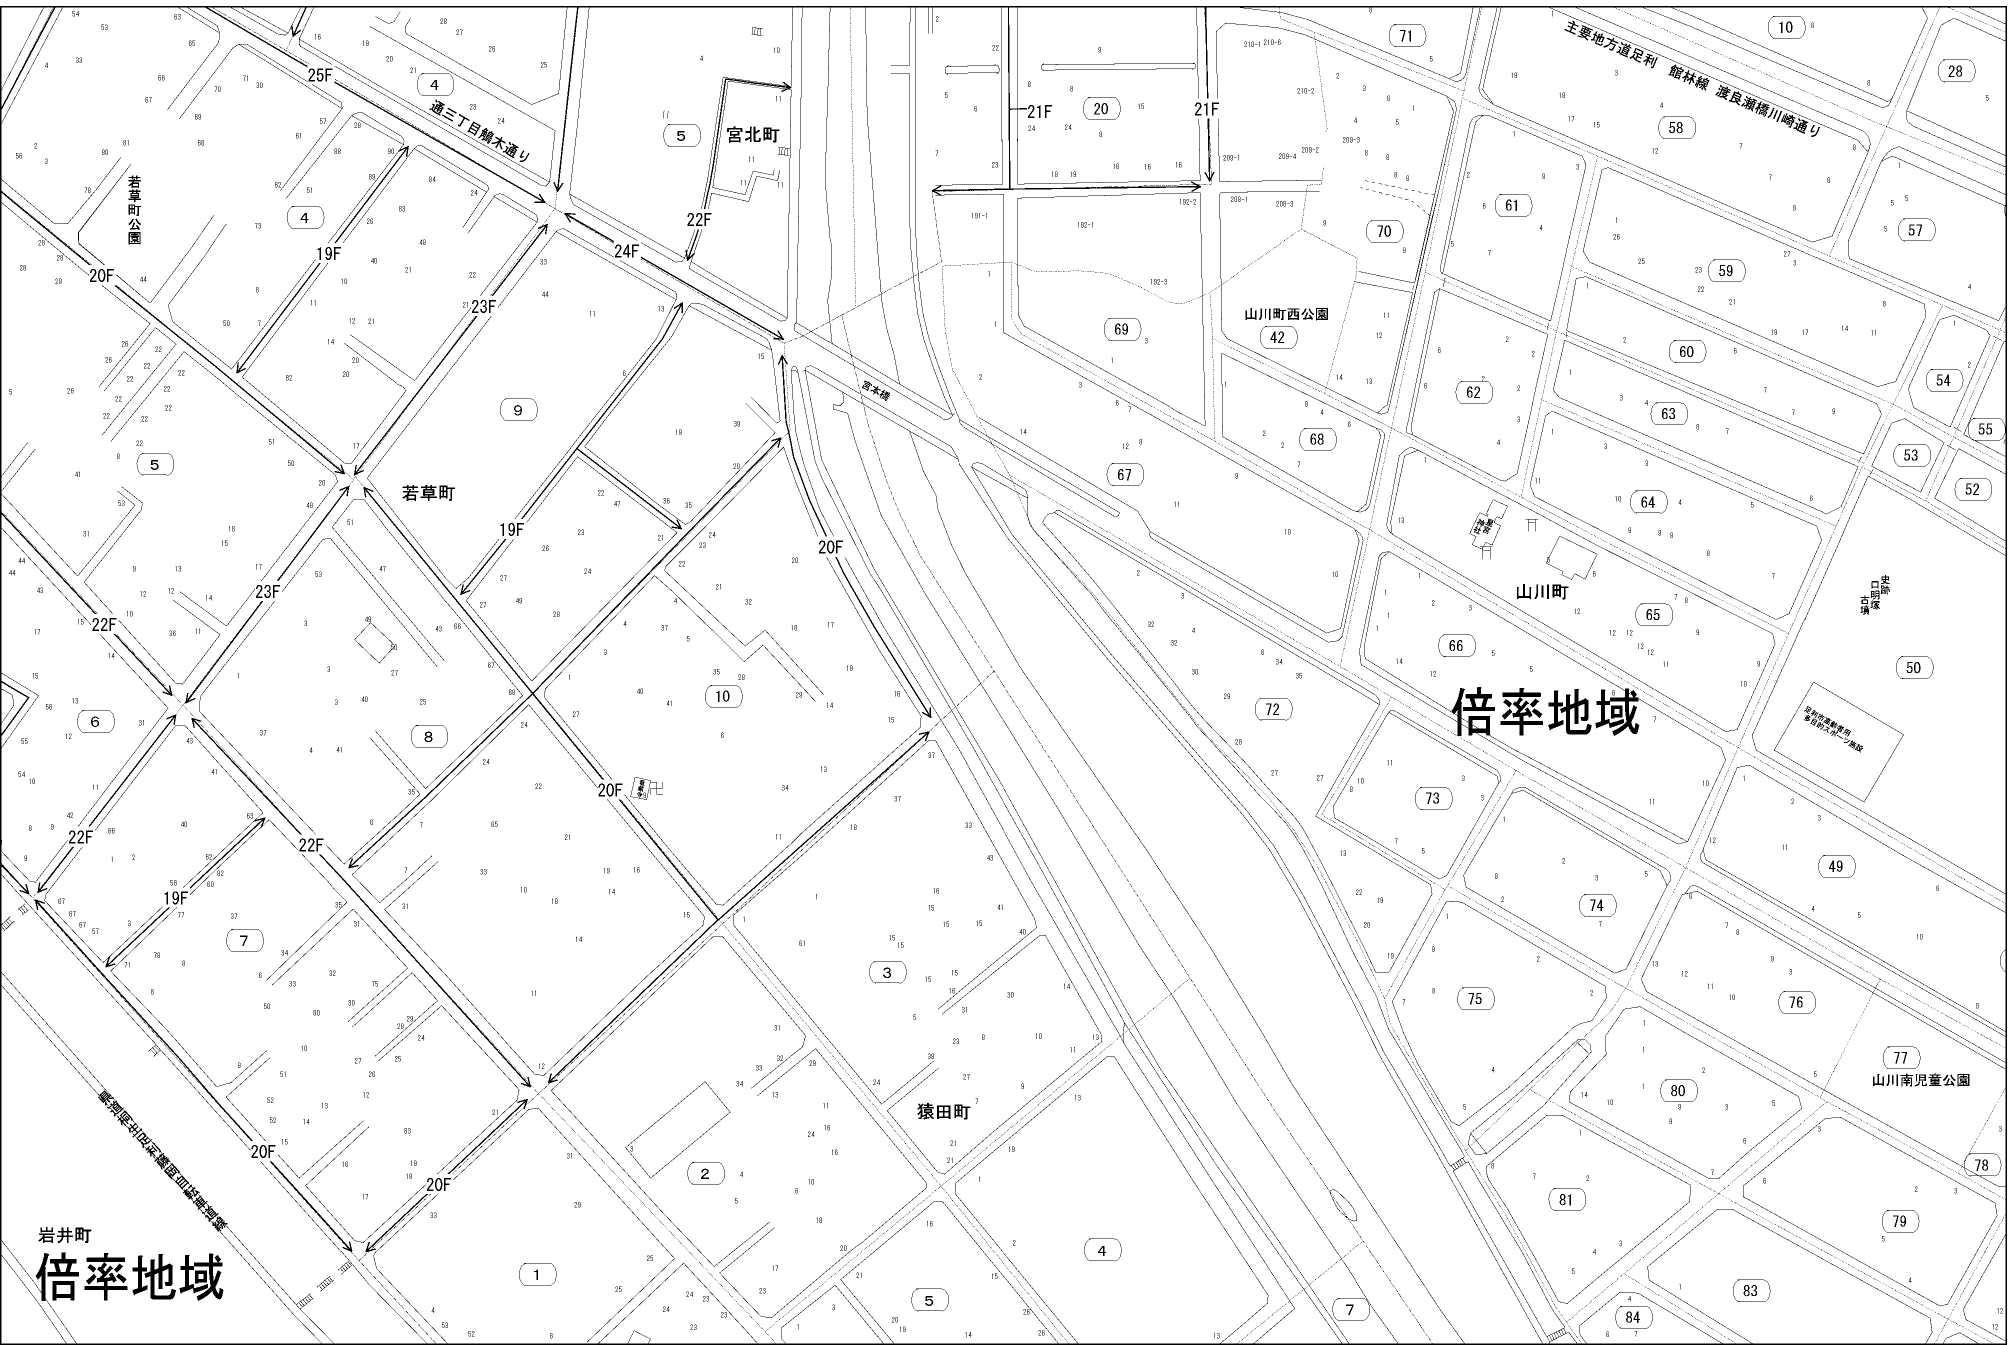

ビル街地区 高度商業地区 繁華街地区 普通商業・併用住宅地区 中小工場地区 大工場地区 普通住宅地区

記号	借地権割合	記号	借地権割合
A	90%	E	50%
B	80%	F	40%
C	70%	G	30%
D	60%		

足利市
(足利署)

岩井町
倍率地域

倍率地域

史跡
口野塚
城跡

山川南児童公園

山川町西公園

山川町

宮北町

若草町

猿田町