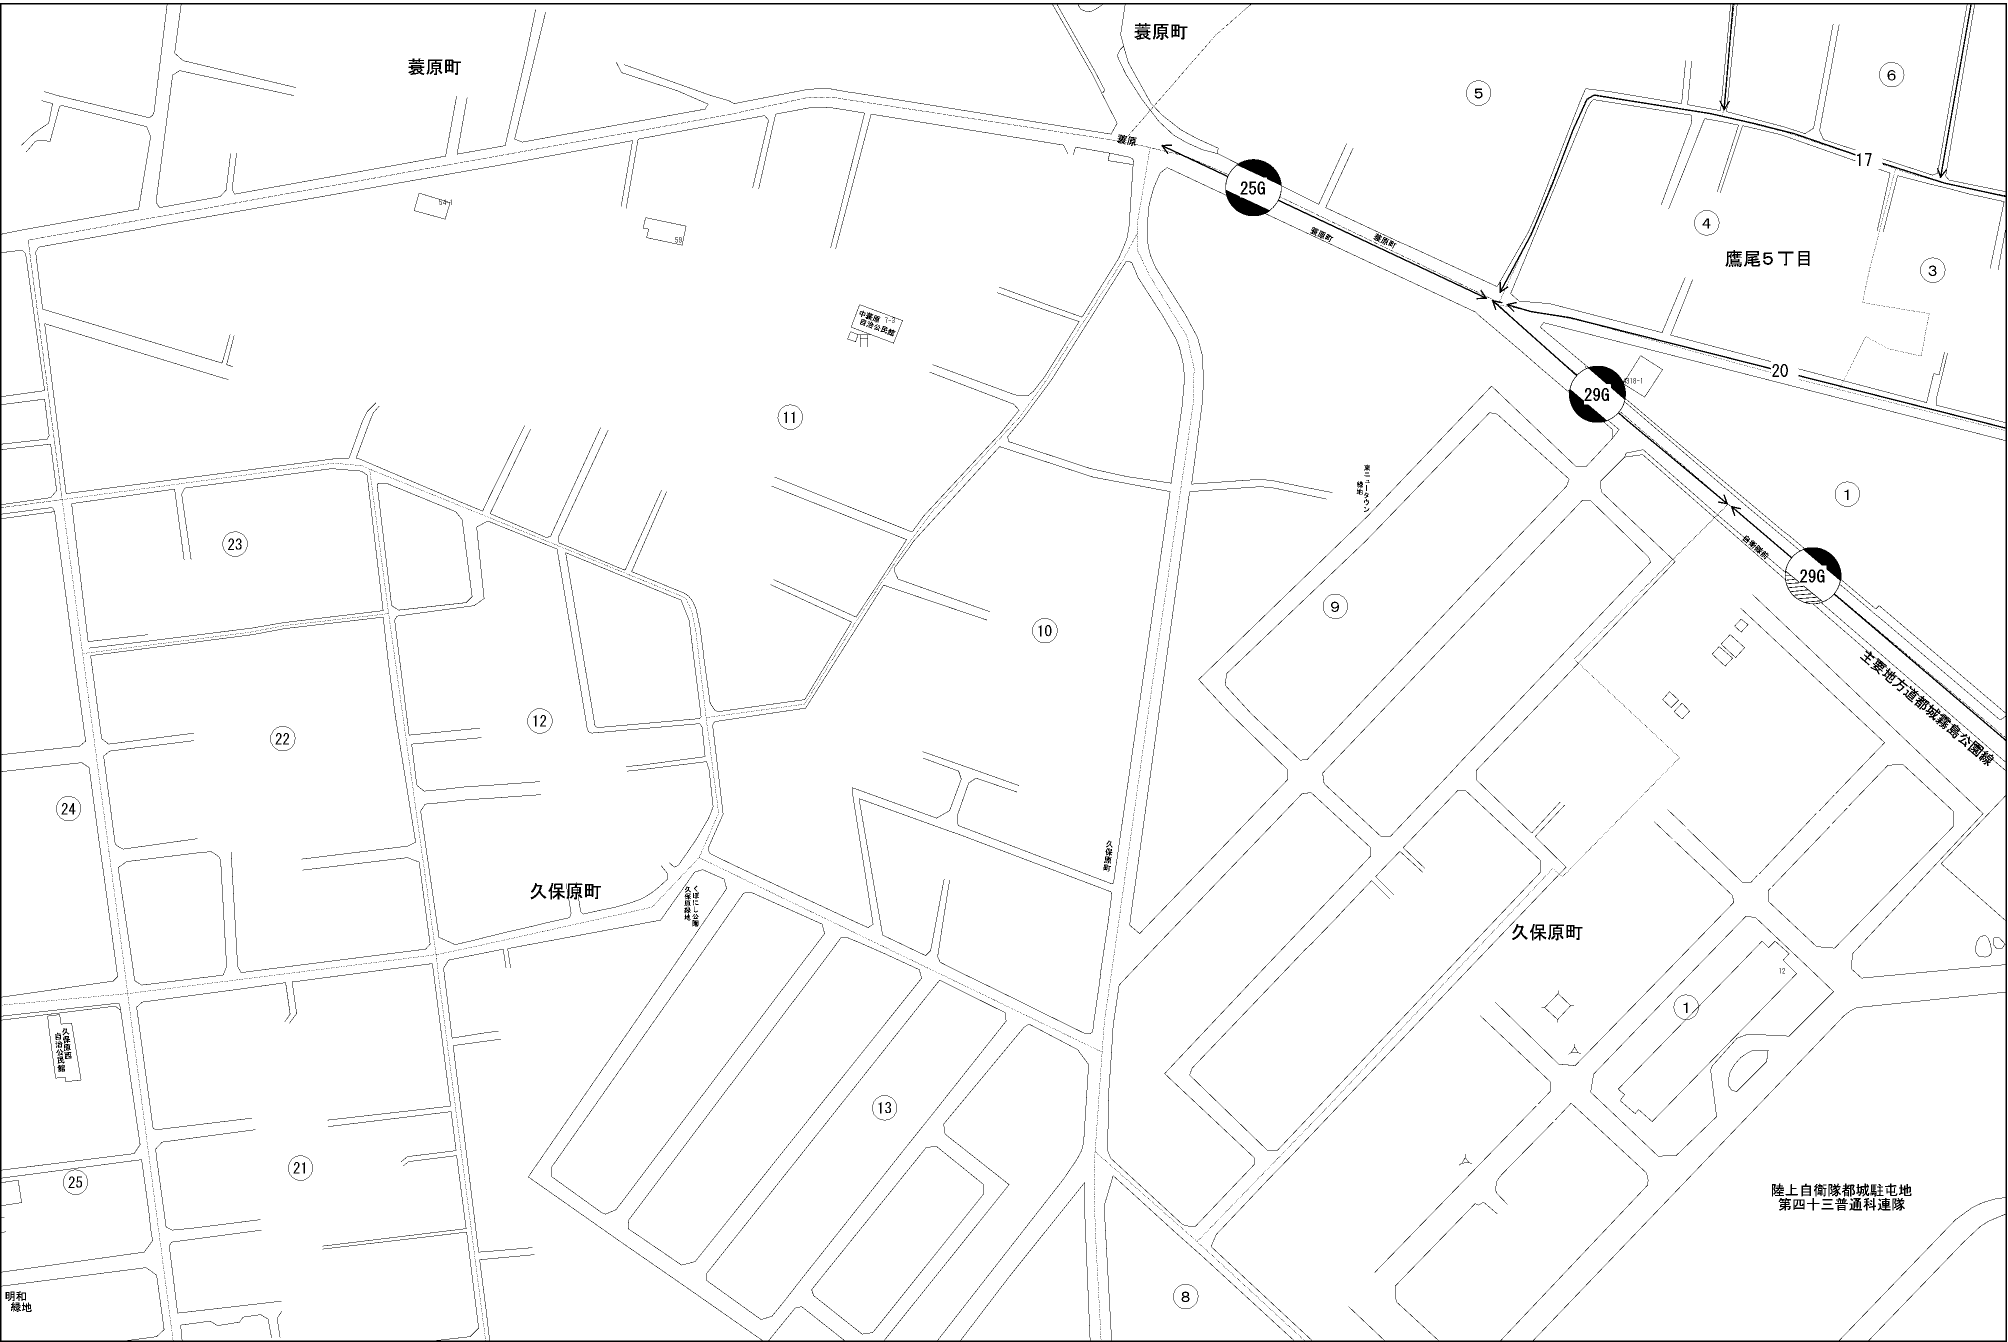

ビル街地区 高度商業地区 繁華街地区 普通商業・併用住宅地区 中小工場地区 大工場地区 普通住宅地区

記号	借地権割合	記号	借地権割合
A	90%	E	50%
B	80%	F	40%
C	70%	G	30%
D	60%		

都城市
(都城署)

陸上自衛隊都城駐屯地
第四十三普通科連隊