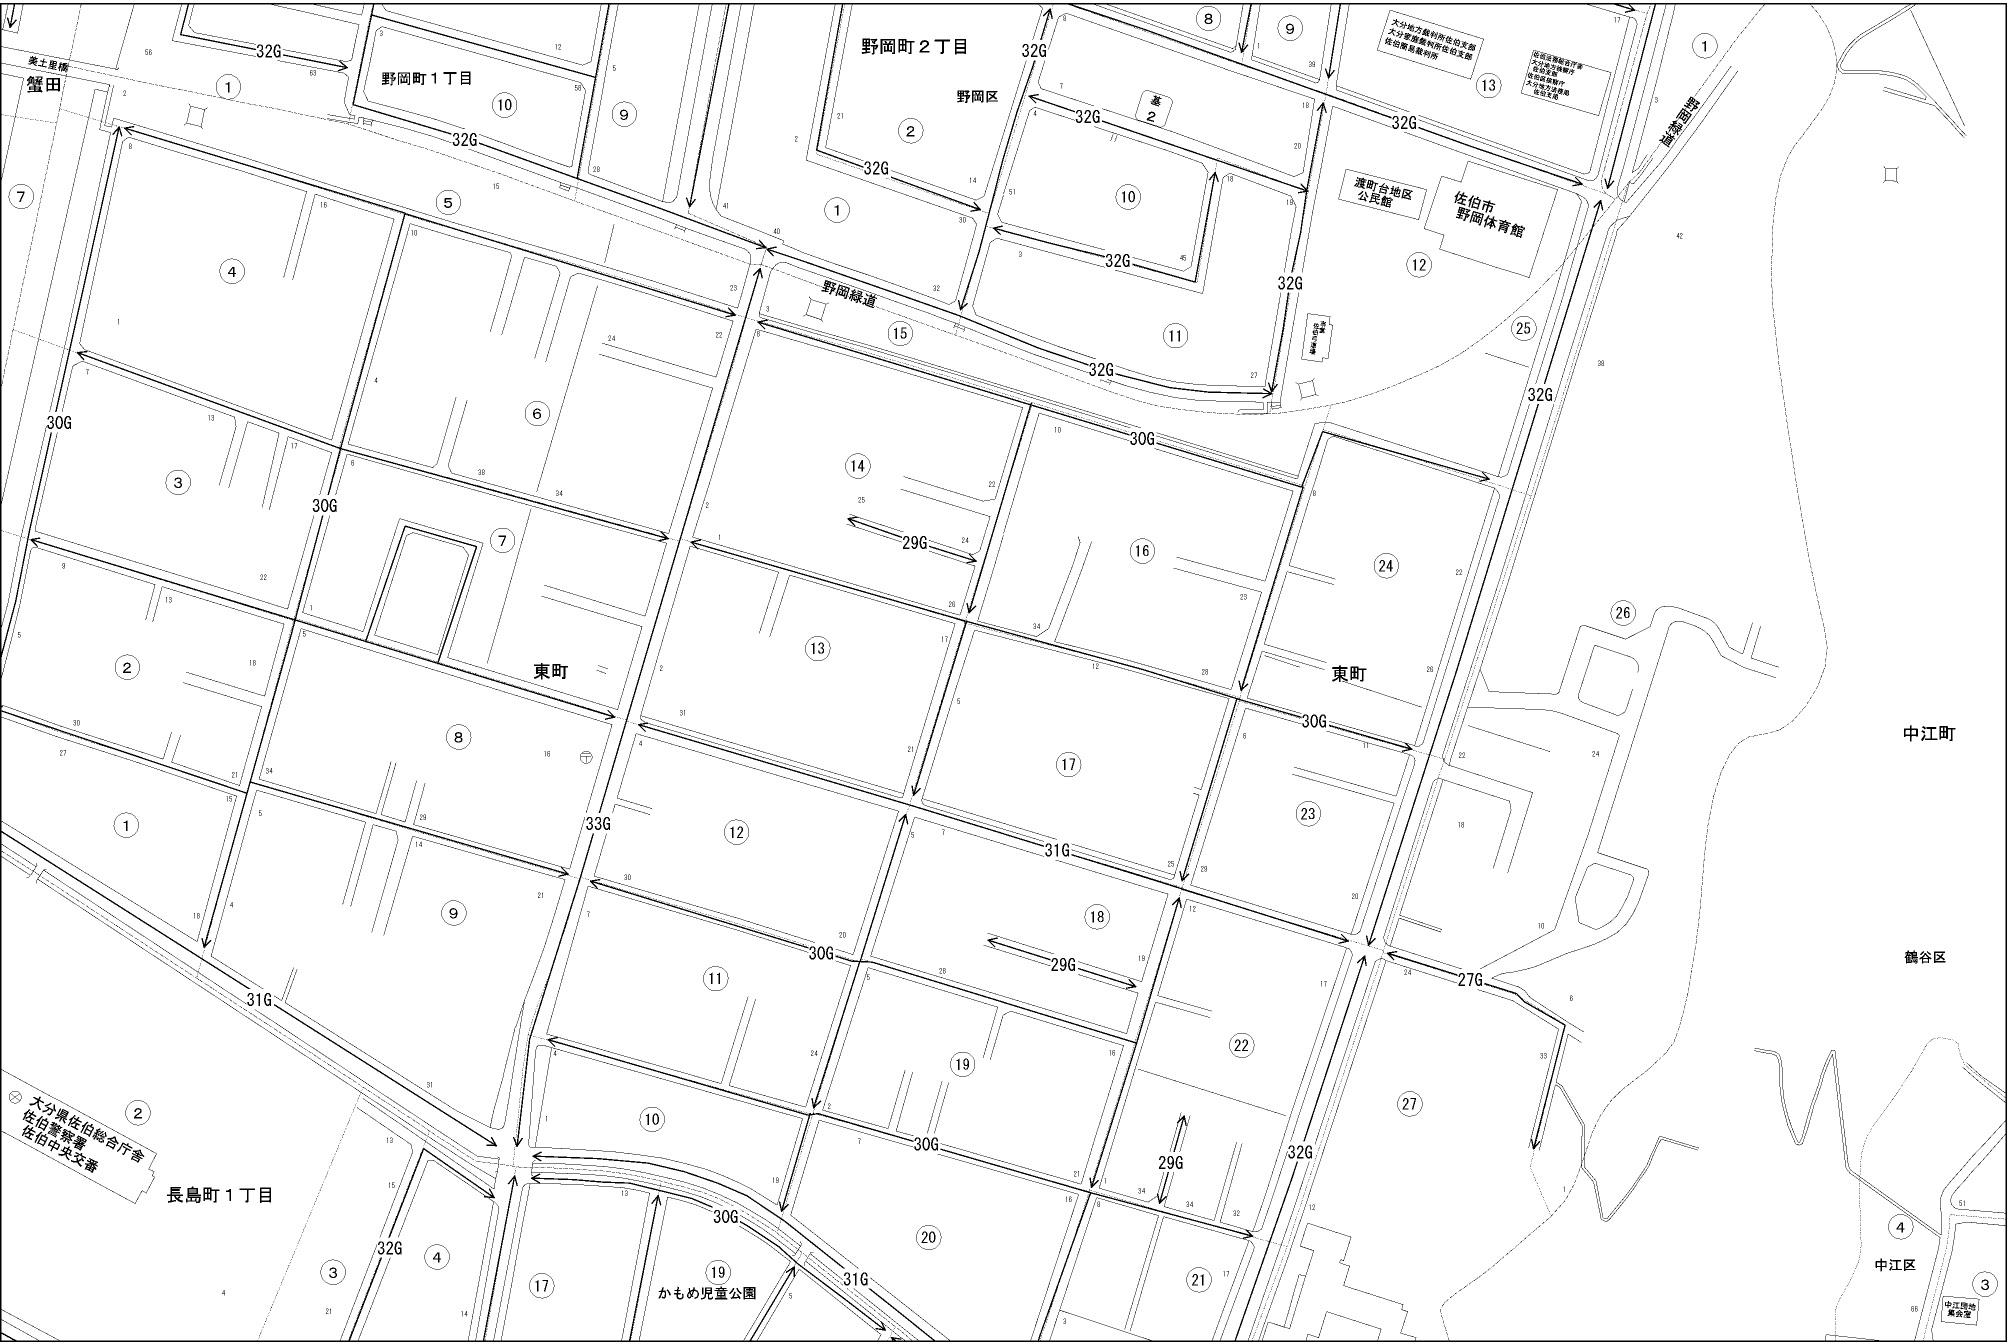

ビル街地区 高度商業地区 繁華街地区 普通商業・併用住宅地区 中小工場地区 大工場地区 普通住宅地区

記号	借地権割合	記号	借地権割合
A	90%	E	50%
B	80%	F	40%
C	70%	G	30%
D	60%		

佐伯市  
(佐伯署)

中江町

鶴谷区

中江町

中江町 警察署