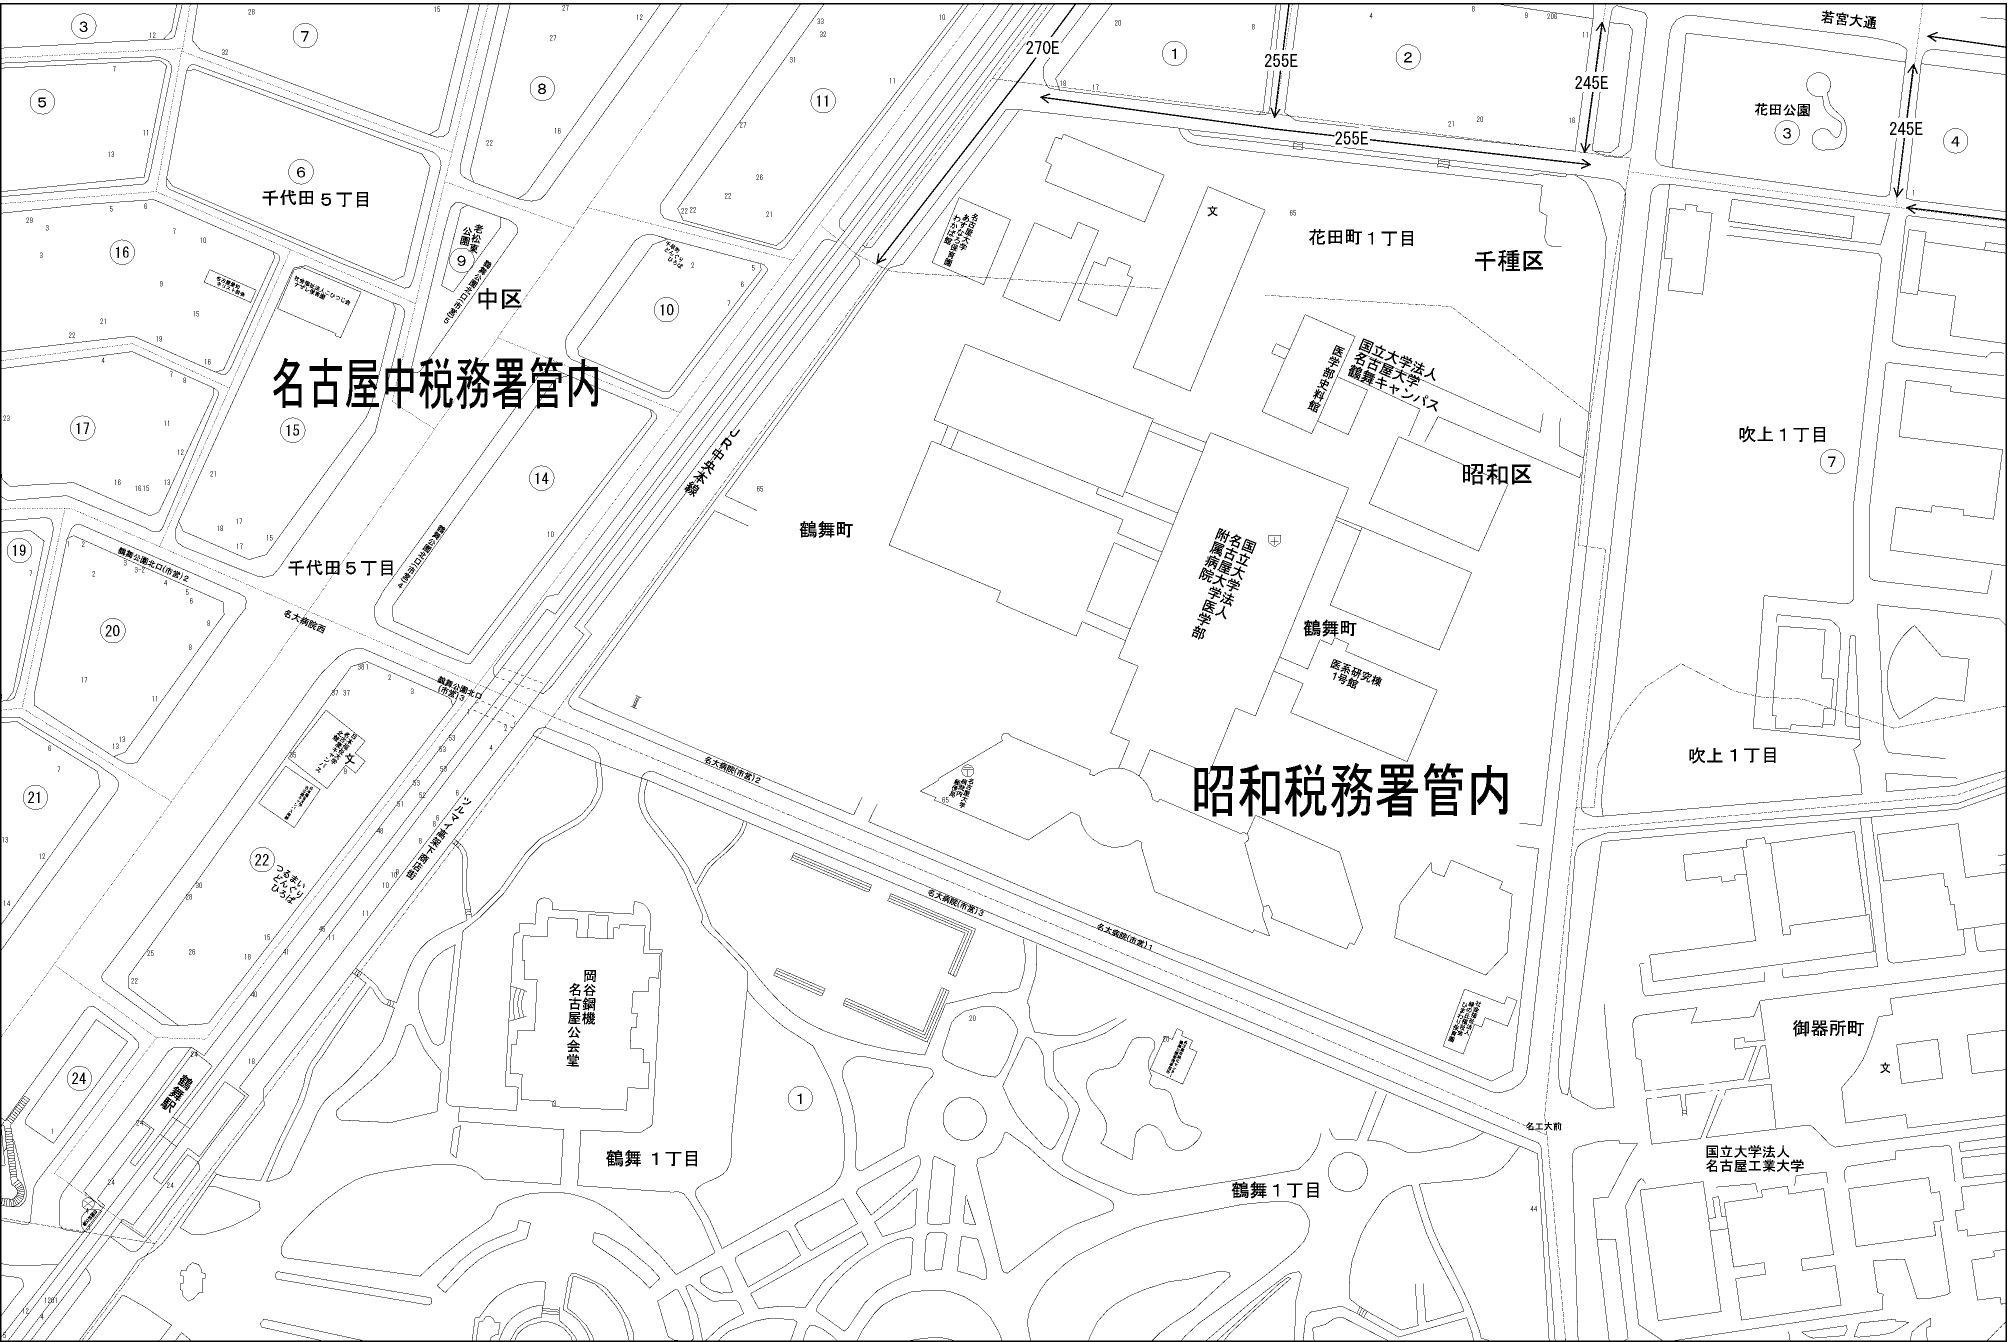

ビル街地区 高度商業地区 繁華街地区 普通商業・併用住宅地区 中小工場地区 大工場地区 普通住宅地区

記号	借地権割合	記号	借地権割合
A	90%	E	50%
B	80%	F	40%
C	70%	G	30%
D	60%		

千種区  
(千種署)

名古屋中税務署管内

昭和税務署管内

千種区

昭和区

若宮大通

花田公園

吹上 1丁目

吹上 1丁目

御器所町

国立大学法人  
名古屋工業大学

千代田 5丁目

千代田 5丁目

中区

鶴舞町

花田町 1丁目

鶴舞町

鶴舞 1丁目

鶴舞 1丁目

14

8

10