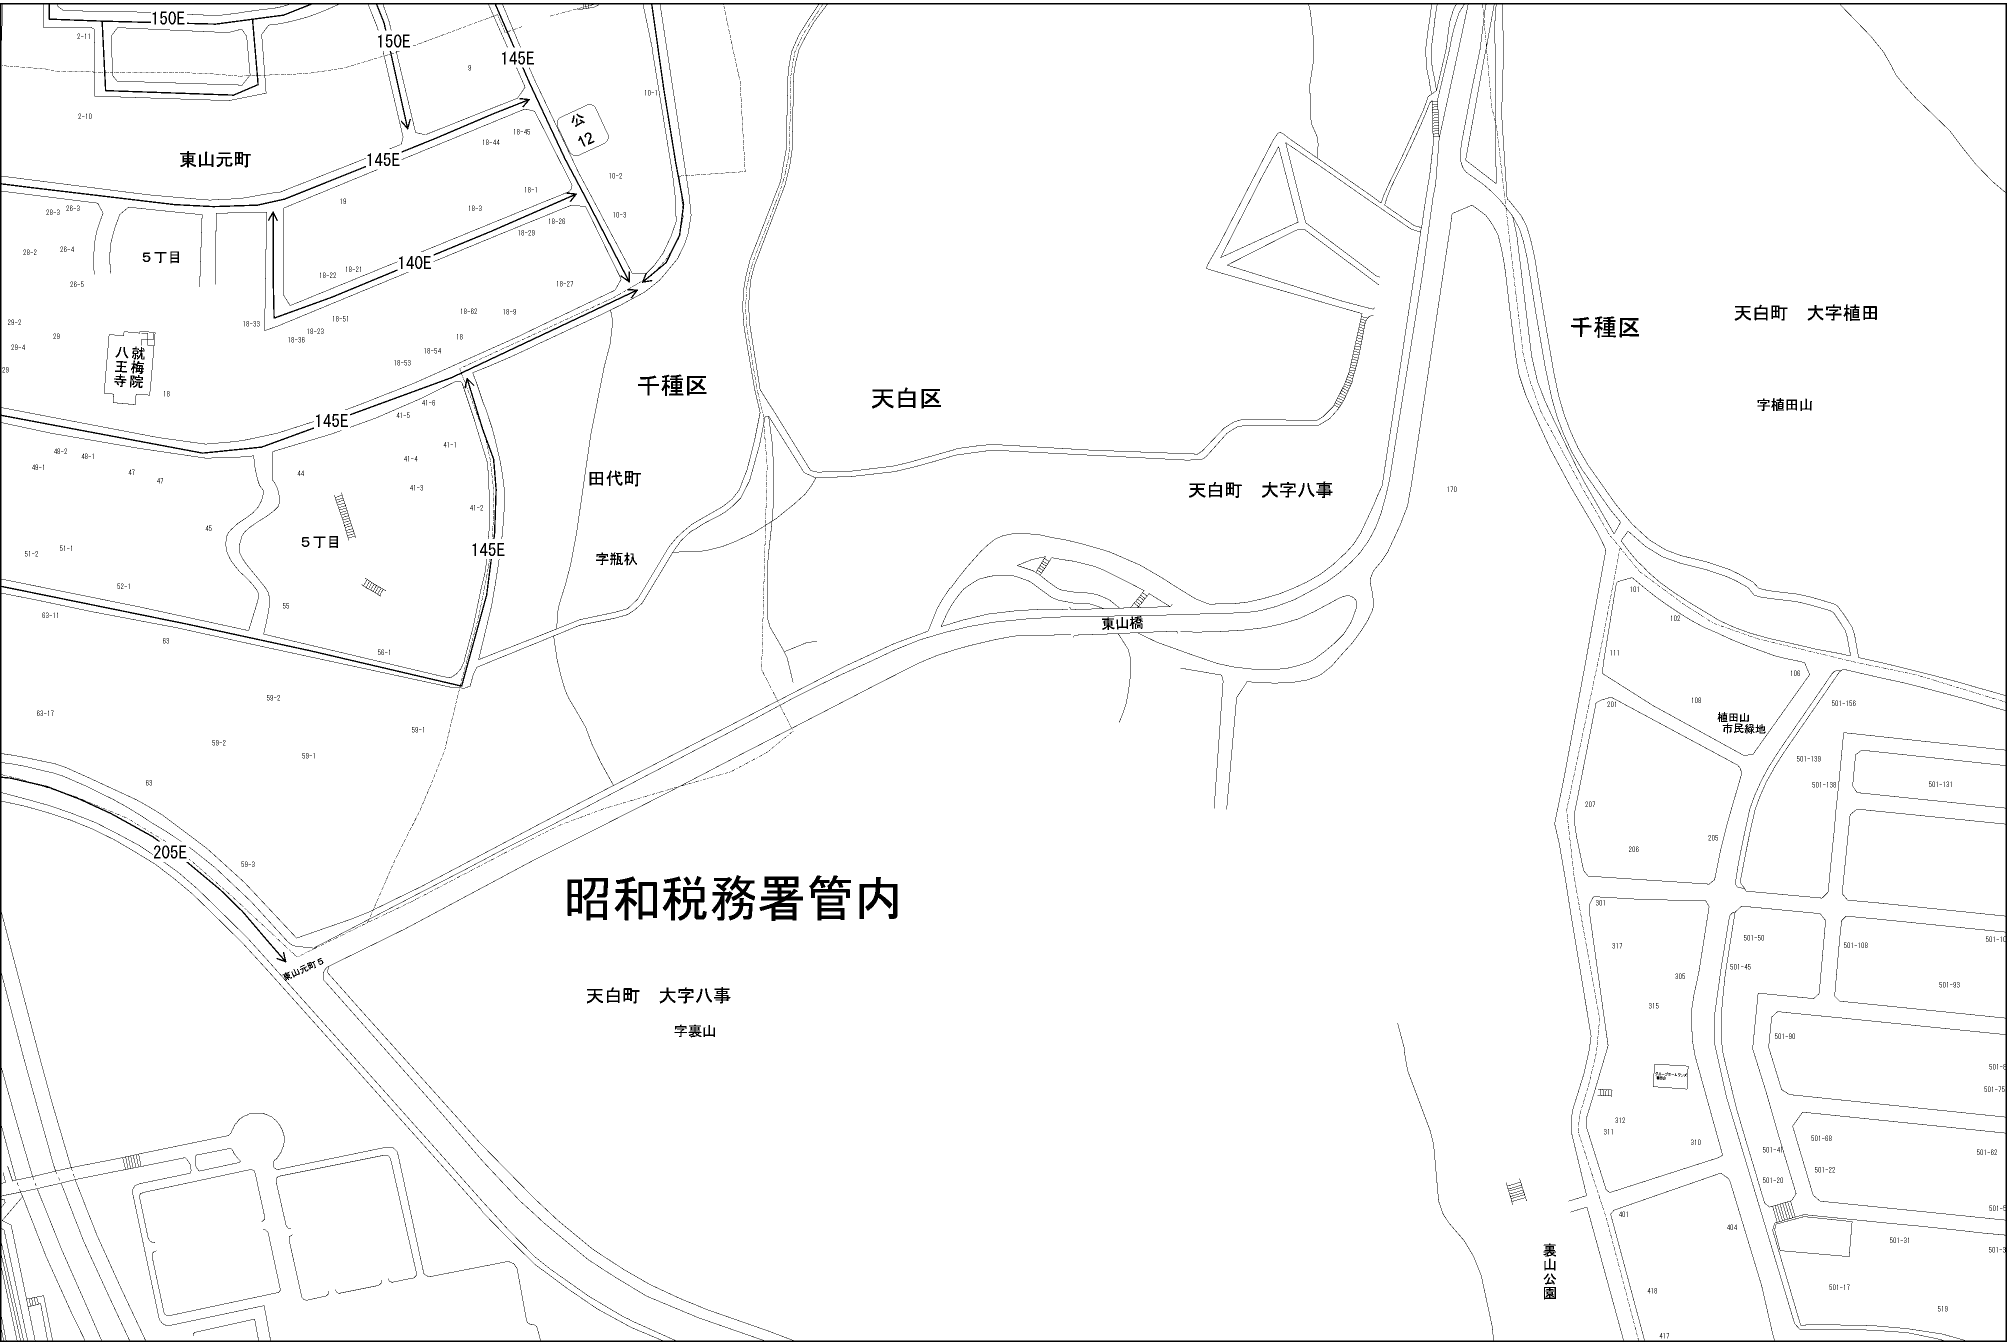

ビル街地区 高度商業地区 繁華街地区 普通商業・併用住宅地区 中小工場地区 大工場地区 普通住宅地区

道路を中心として全地域 全地域 南側道路沿い 全地域 北側道路沿い 南側全地域 無印は全地域

北側全地域 道路沿い 南側全地域 北側全地域 南側道路沿い 北側道路沿い 北側全地域

記号	借地権割合	記号	借地権割合
A	90%	E	50%
B	80%	F	40%
C	70%	G	30%
D	60%		

昭 and税務署管内

天白町 大字八事  
字裏山

墓山公園