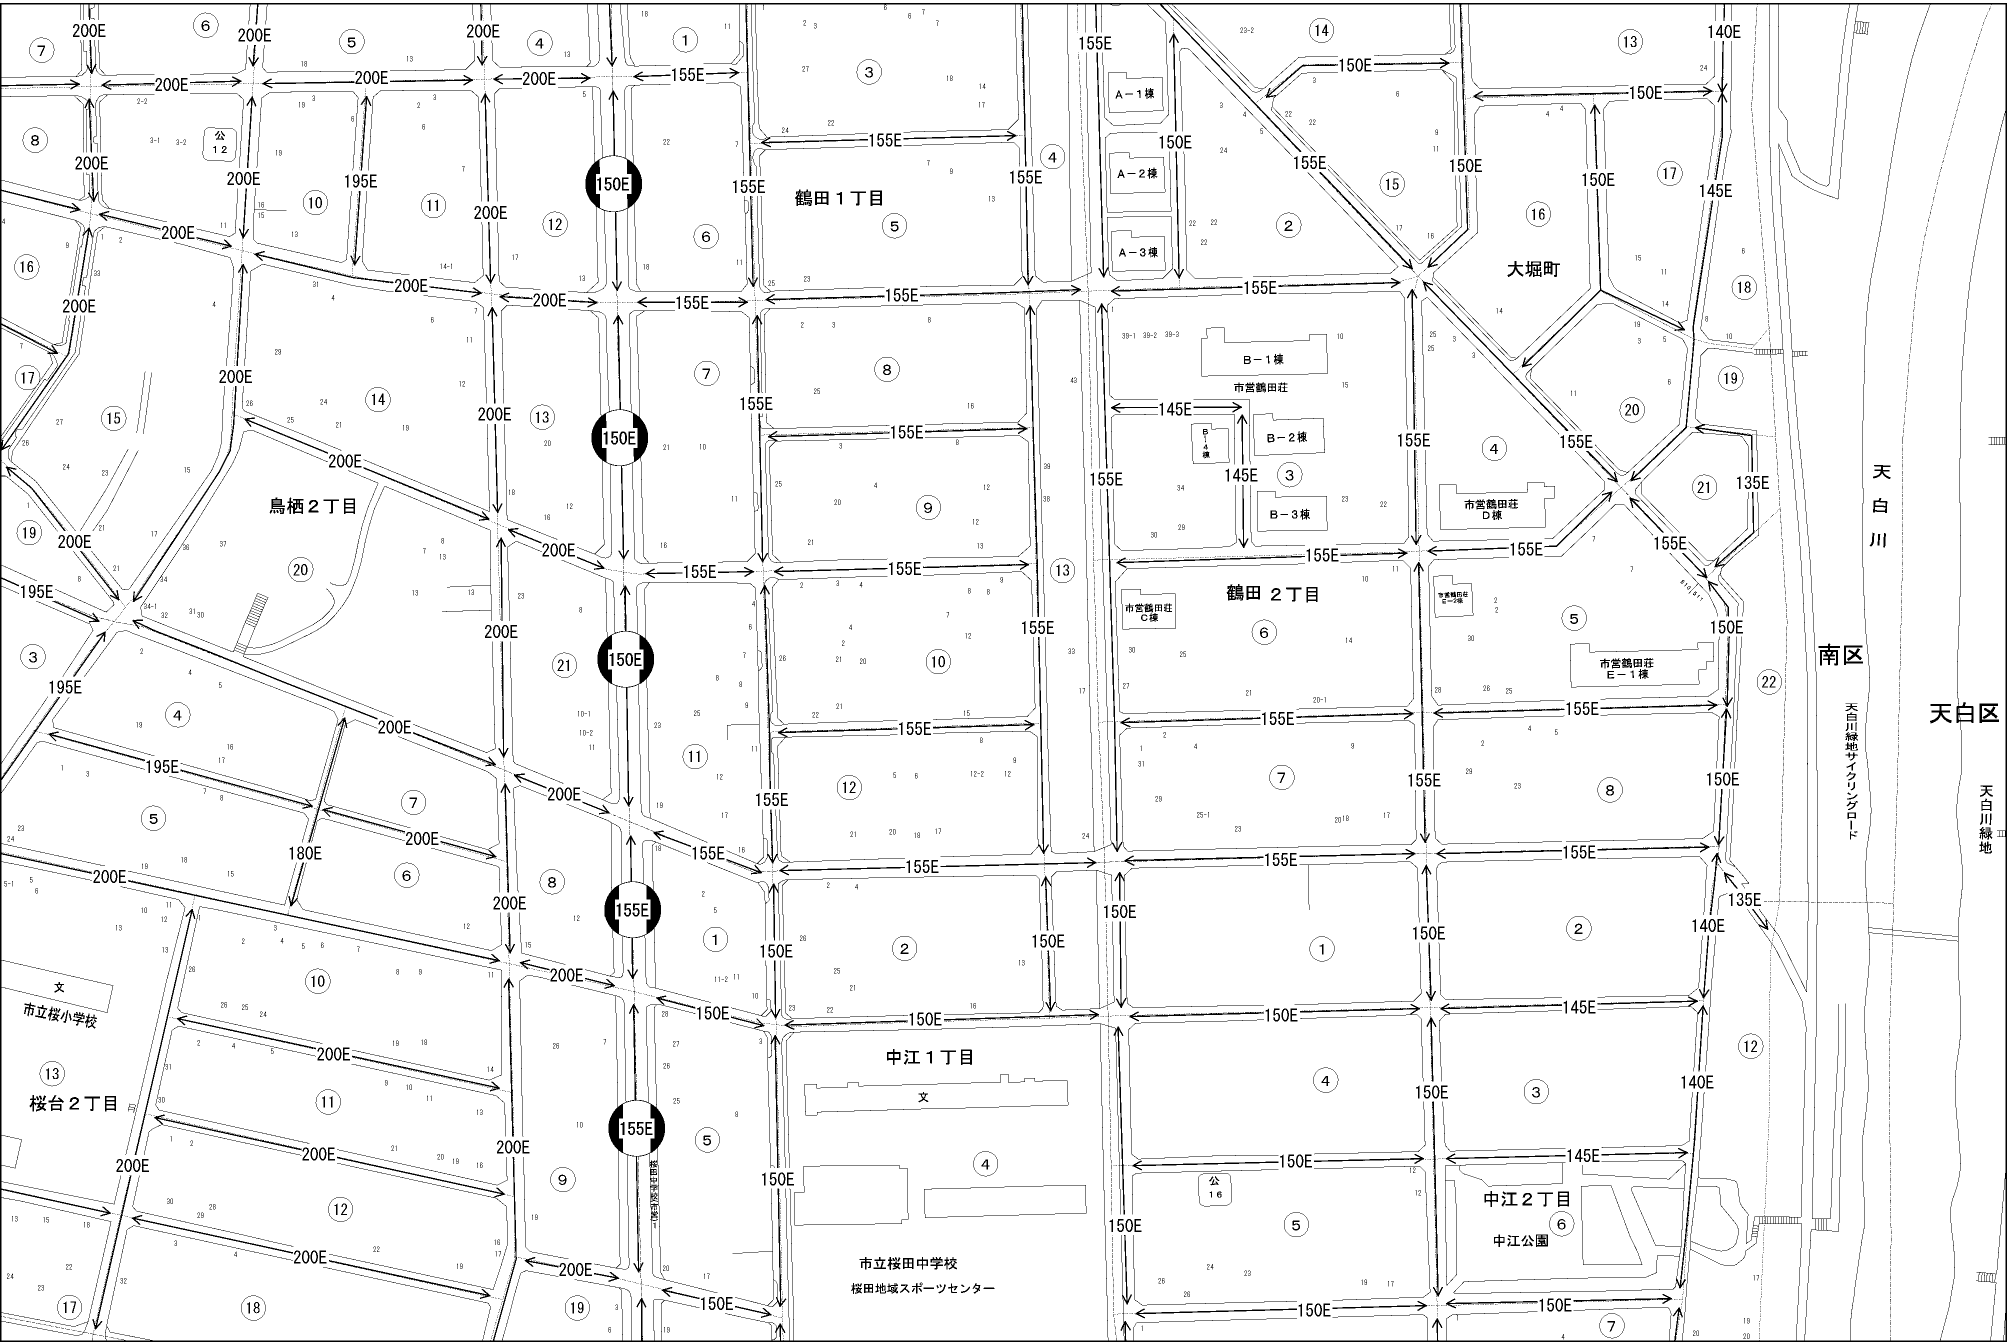

ビル街地区 高度商業地区 繁華街地区 普通商業・併用住宅地区 中小工場地区 大工場地区 普通住宅地区

記号	借地権割合	記号	借地権割合
A	90%	E	50%
B	80%	F	40%
C	70%	G	30%
D	60%		

南区  
(熱田署)

天白川  
南区  
天白川緑地  
天白川緑地  
天白川緑地