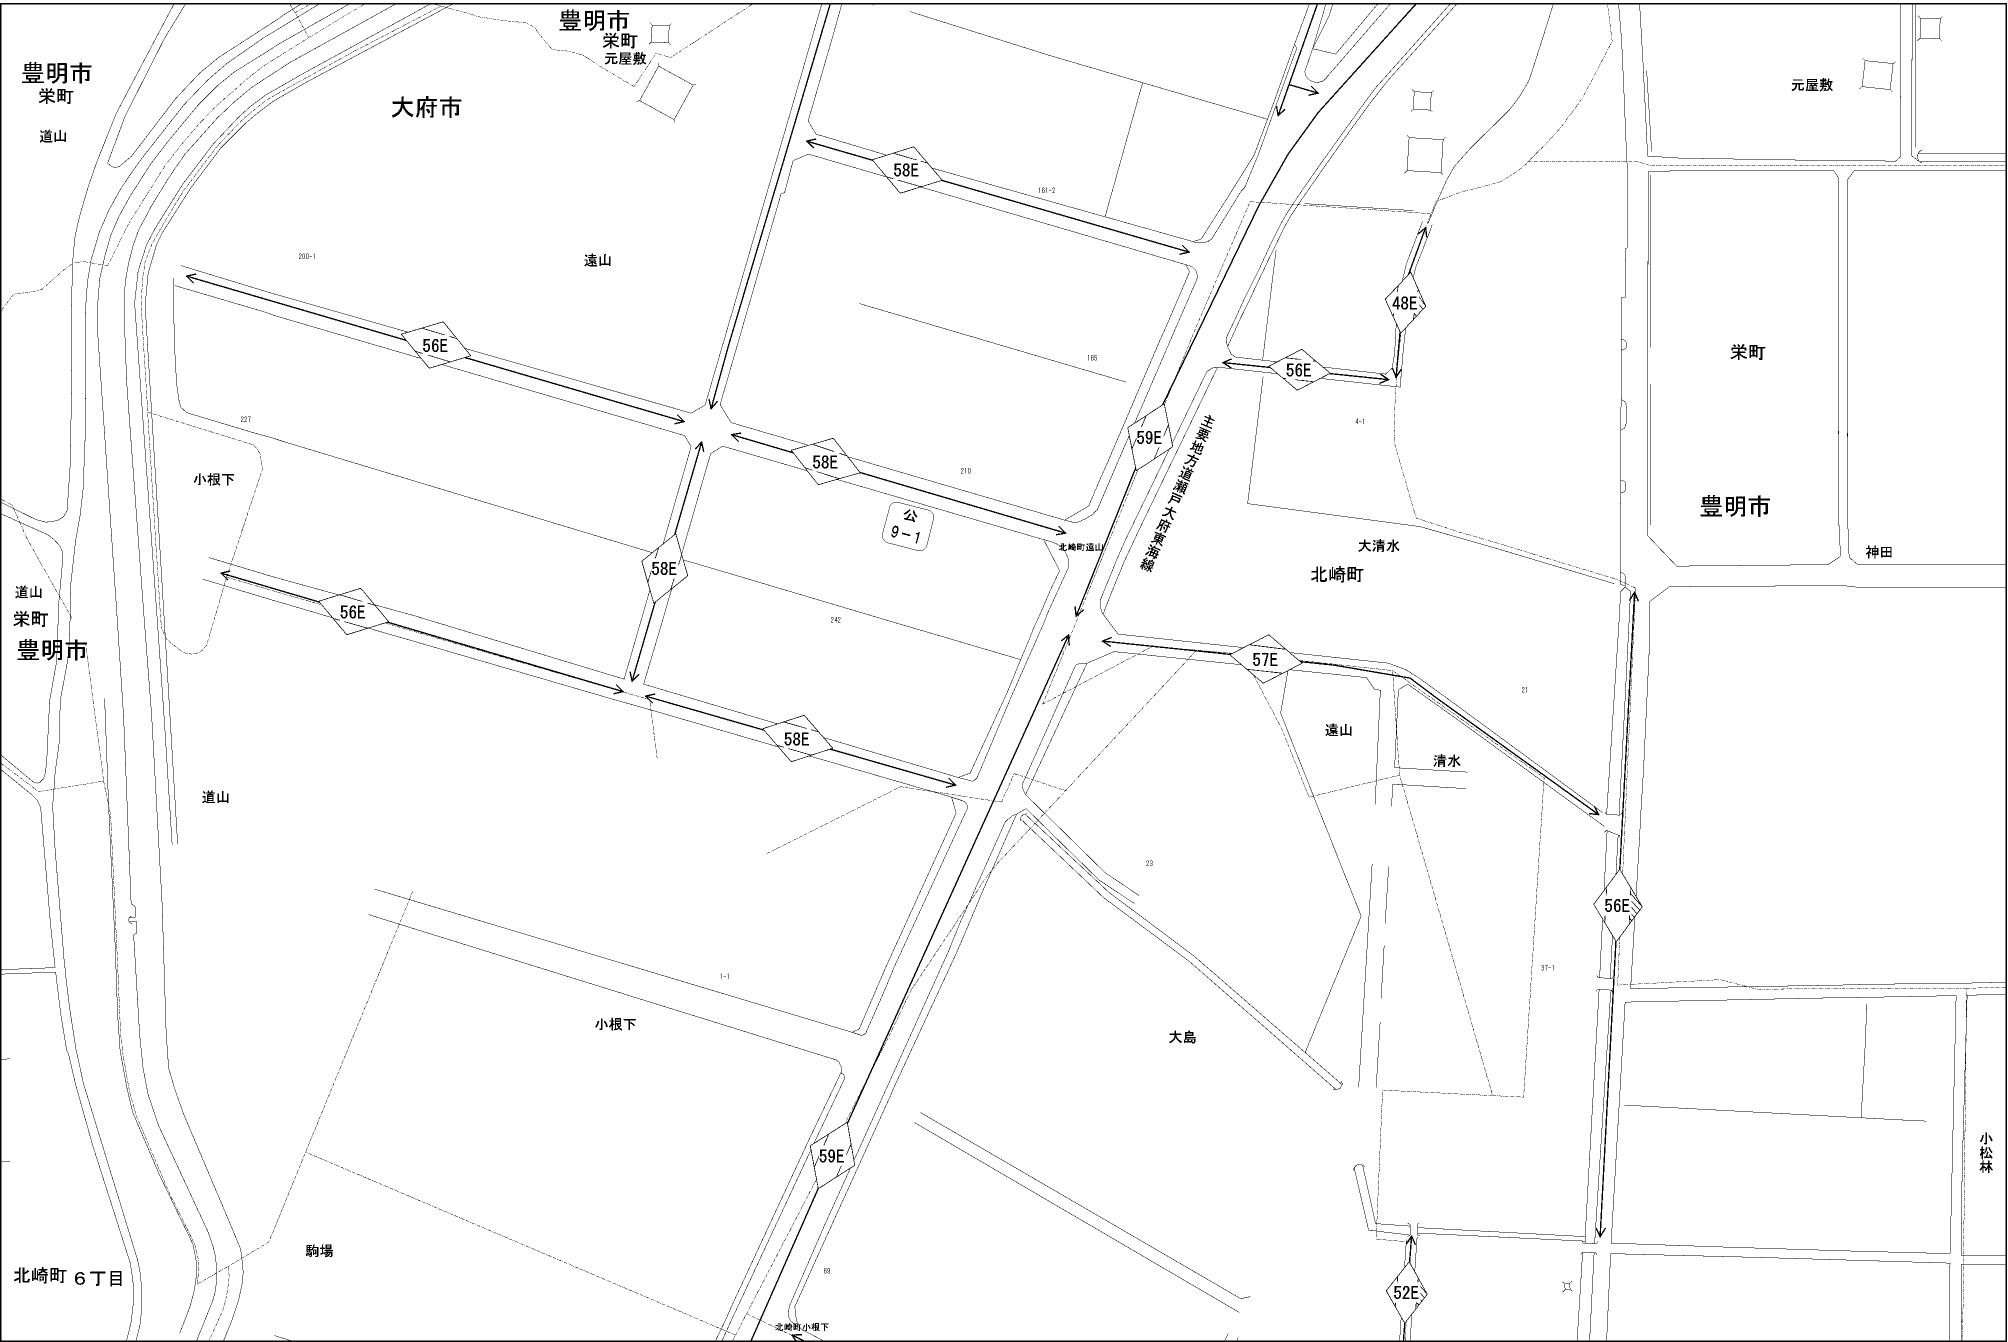

ビル街地区 高度商業地区 繁華街地区 普通商業・併用住宅地区 中小工場地区 大工場地区 普通住宅地区

記号	借地権割合	記号	借地権割合
A	90%	E	50%
B	80%	F	40%
C	70%	G	30%
D	60%		

豊明市
栄町
道山

道山
栄町
豊明市

北崎町 6丁目

小松林