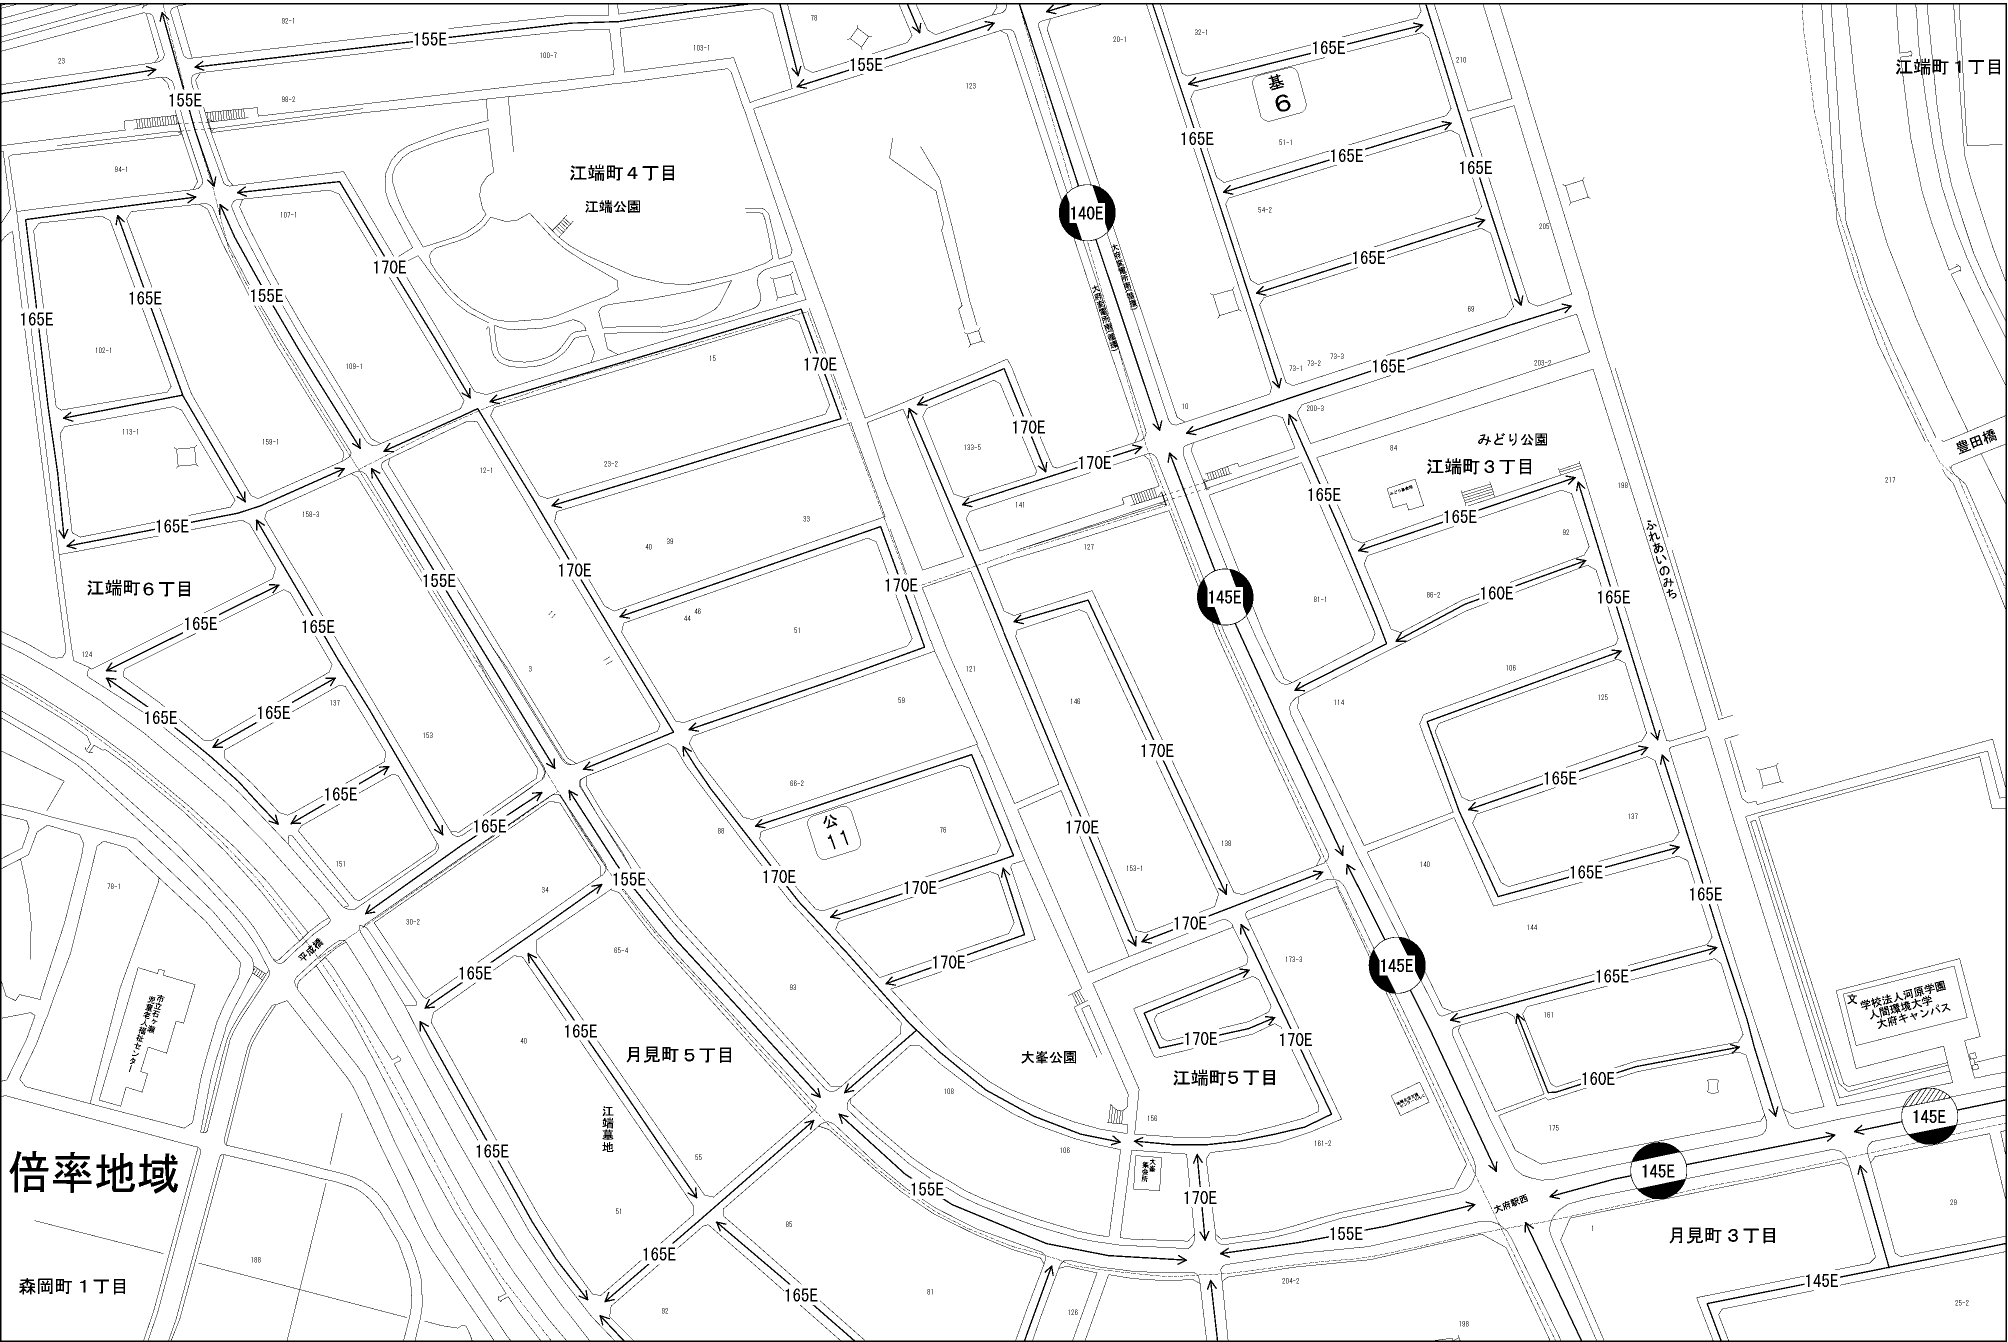

ビル街地区 高度商業地区 繁華街地区 普通商業・併用住宅地区 中小工場地区 大工場地区 普通住宅地区

記号	借地権割合	記号	借地権割合
A	90%	E	50%
B	80%	F	40%
C	70%	G	30%
D	60%		

大府市
(半田署)

江端町1丁目

豊田橋

文
学
校
法
人
河
原
学
園
人
間
環
境
大
学
大
府
本
校
バ
ス

倍率地域

森岡町1丁目