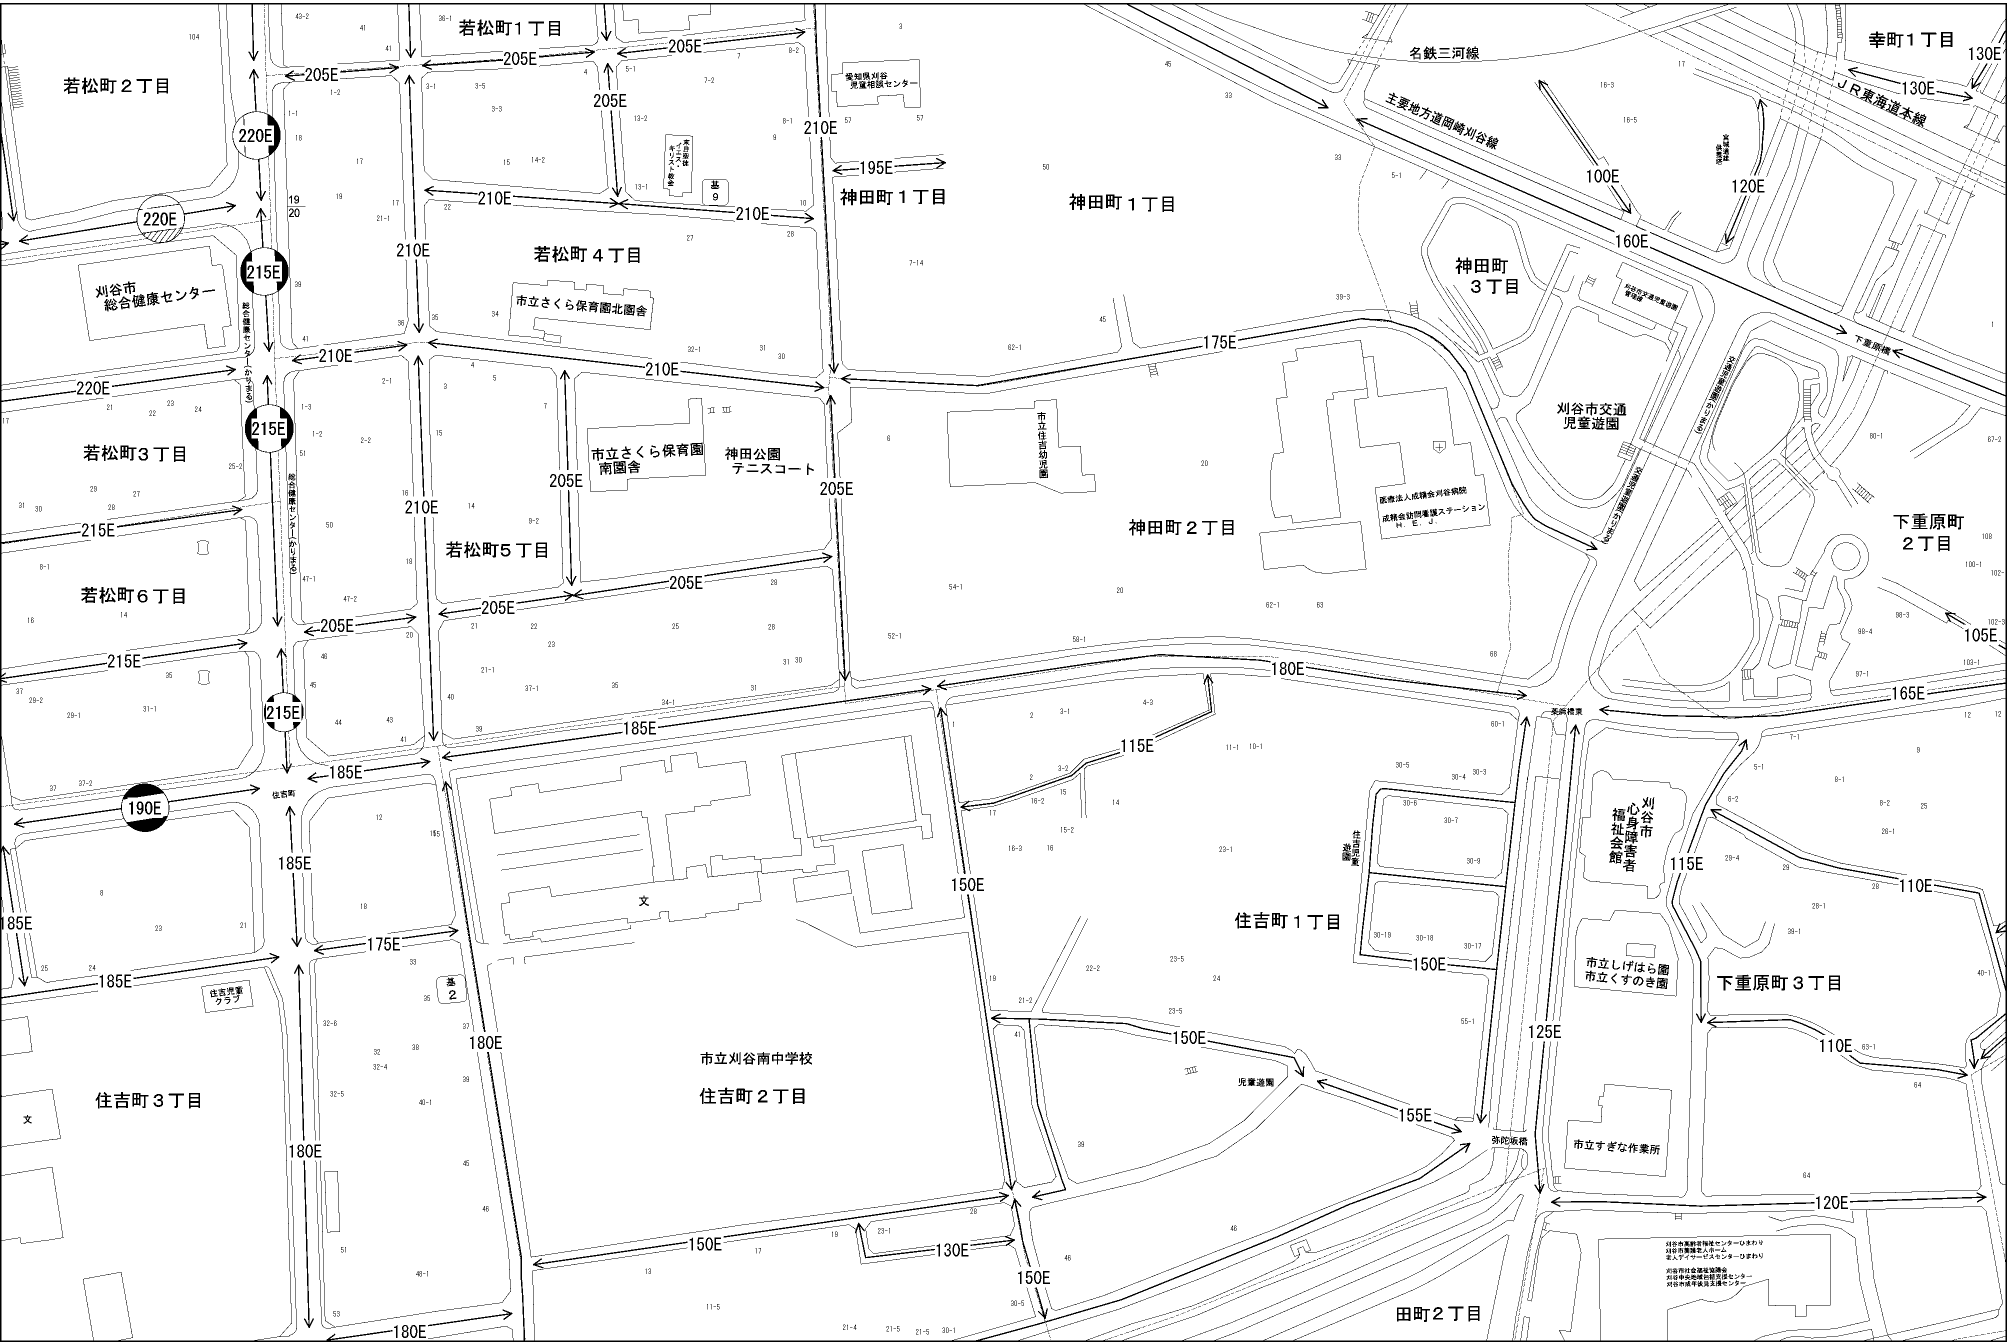

ビル街地区 高度商業地区 繁華街地区 普通商業・併用住宅地区 中小工場地区 大工場地区 普通住宅地区

記号	借地権割合	記号	借地権割合
A	90%	E	50%
B	80%	F	40%
C	70%	G	30%
D	60%		

刈谷市  
(刈谷署)

刈谷市健康福祉センター(刈谷市)の地図  
 刈谷市健康福祉センター(刈谷市)の地図  
 刈谷市健康福祉センター(刈谷市)の地図  
 刈谷市健康福祉センター(刈谷市)の地図  
 刈谷市健康福祉センター(刈谷市)の地図