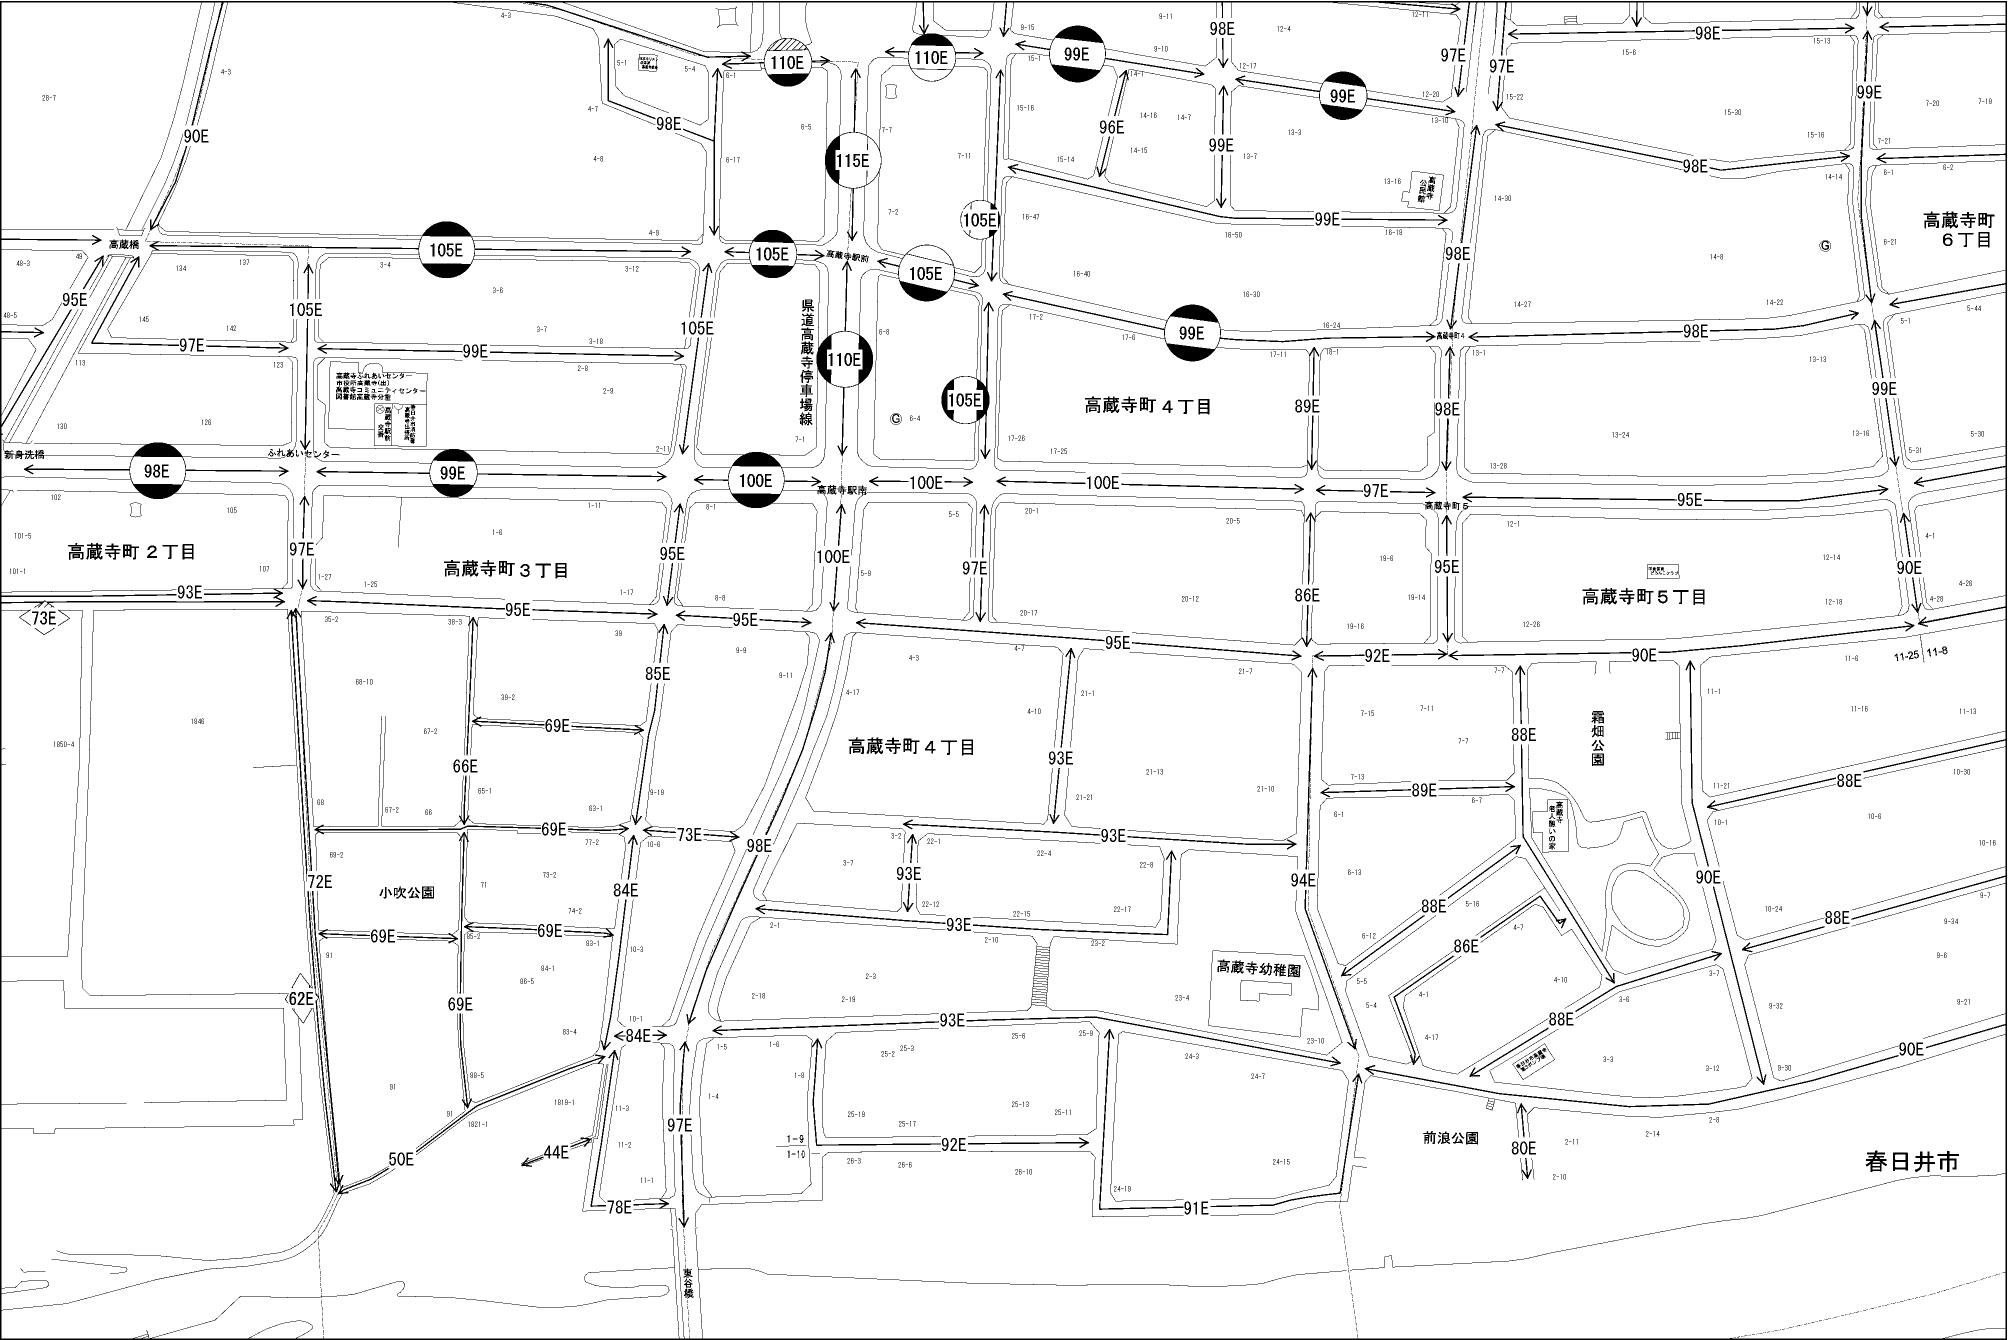

ビル街地区 高度商業地区 繁華街地区 普通商業・併用住宅地区 中小工場地区 大工場地区 普通住宅地区

記号	借地権割合	記号	借地権割合
A	90%	E	50%
B	80%	F	40%
C	70%	G	30%
D	60%		

春日井市
(小牧署)

春日井市