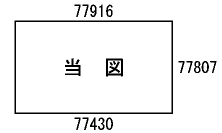

ビル街地区 高度商業地区 繁華街地区 普通商業・併用住宅地区 中小工場地区 大工場地区 普通住宅地区

記号	借地権割合	記号	借地権割合
A	90%	E	50%
B	80%	F	40%
C	70%	G	30%
D	60%		

江南市
大口町
扶桑町
(小牧署)