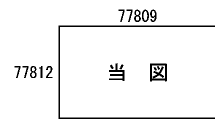

ビル街地区 高度商業地区 繁華街地区 普通商業・併用住宅地区 中小工場地区 大工場地区 普通住宅地区

記号	借地権割合	記号	借地権割合
A	90%	E	50%
B	80%	F	40%
C	70%	G	30%
D	60%		

大口町  
(小牧署)