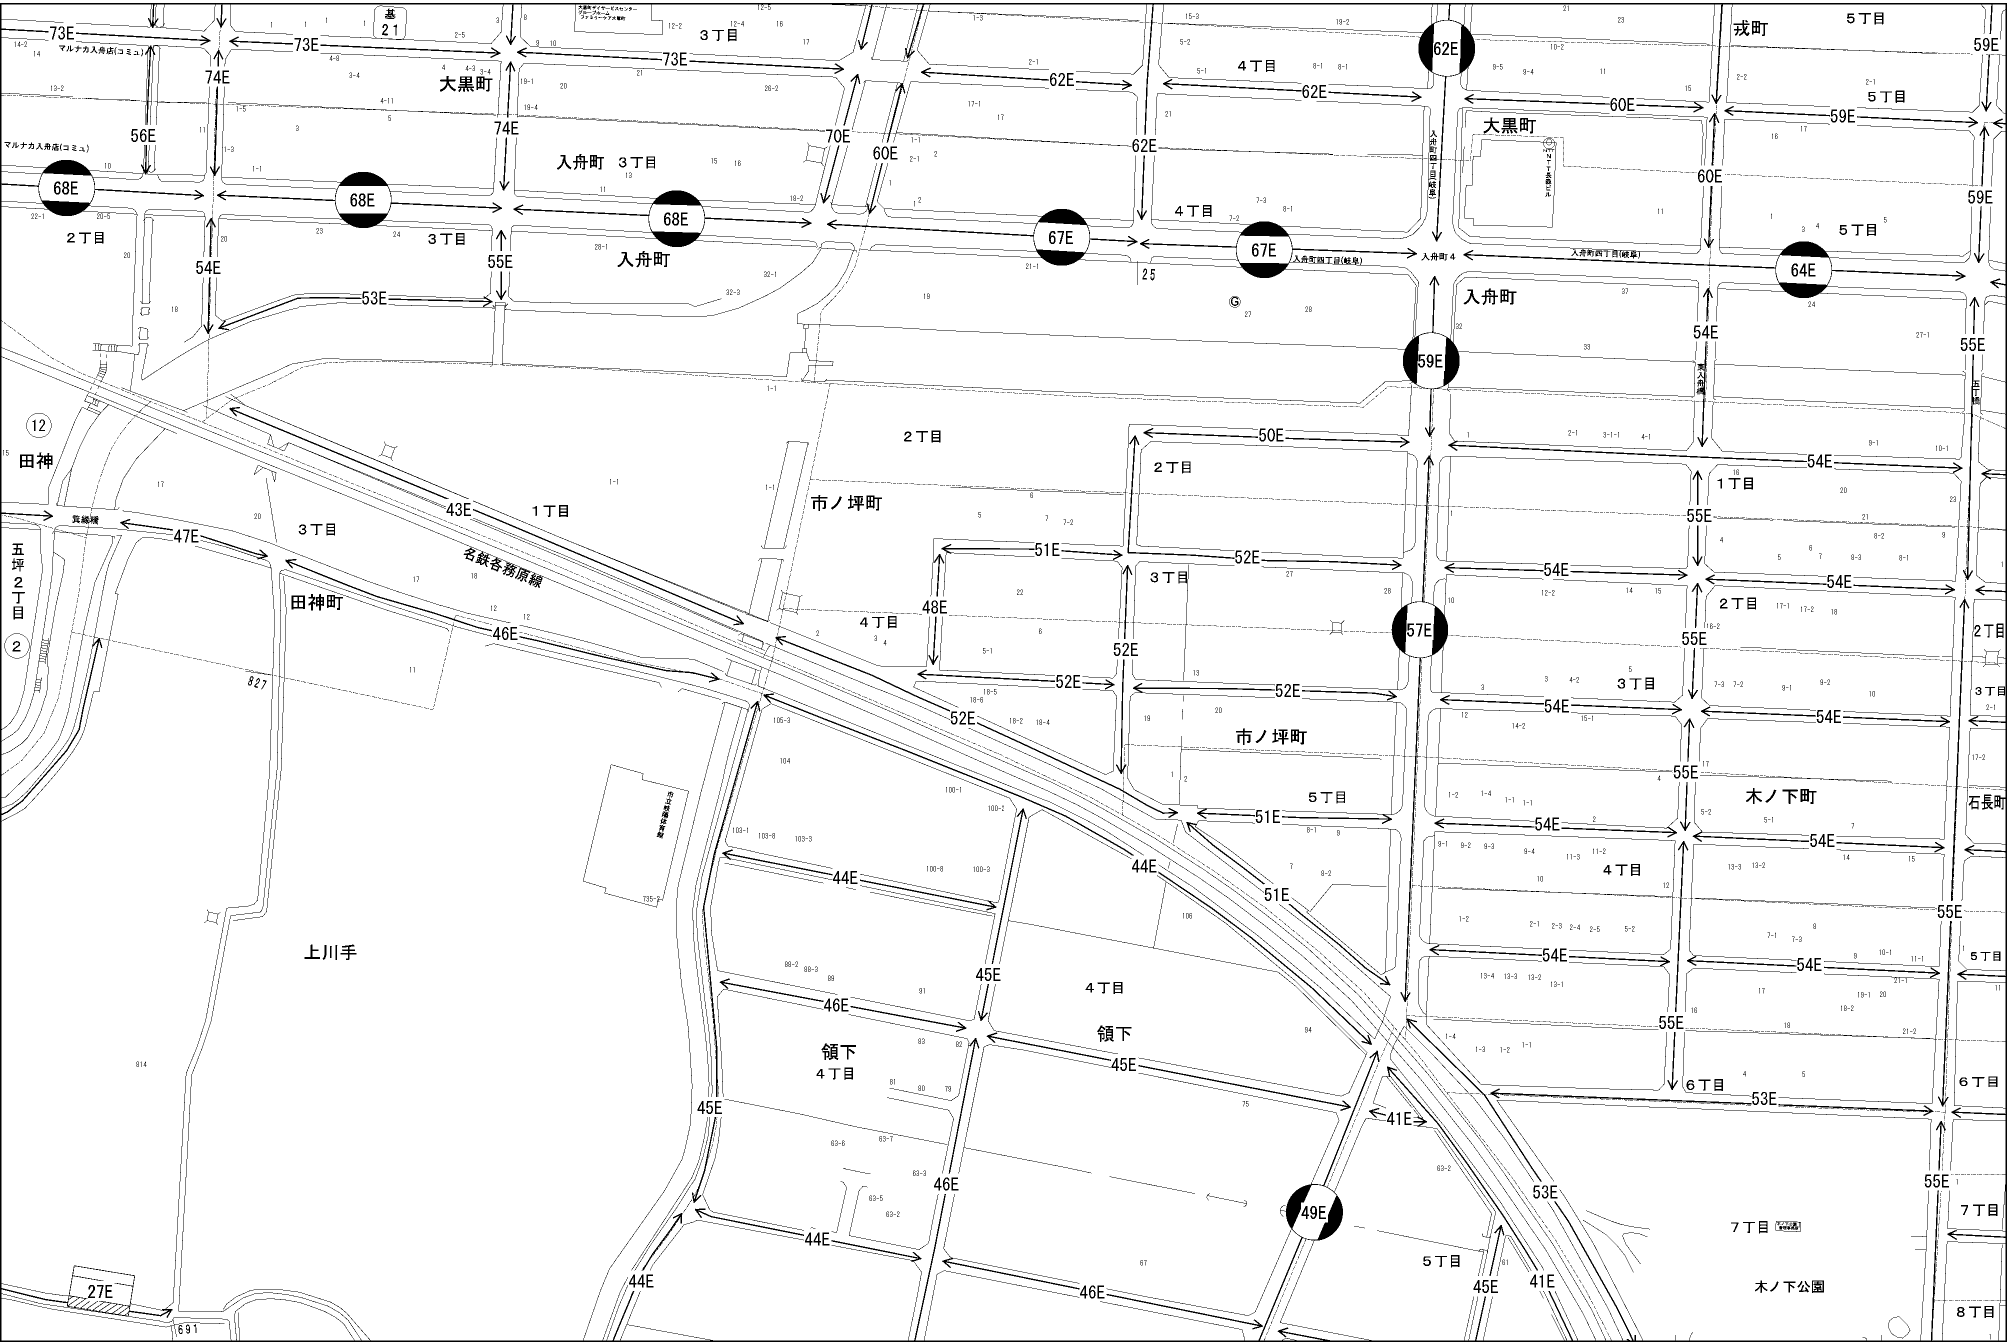

ビル街地区 高度商業地区 繁華街地区 普通商業・併用住宅地区 中小工場地区 大工場地区 普通住宅地区

記号	借地権割合	記号	借地権割合
A	90%	E	50%
B	80%	F	40%
C	70%	G	30%
D	60%		

岐阜市
(岐阜北署)

木ノ下公園