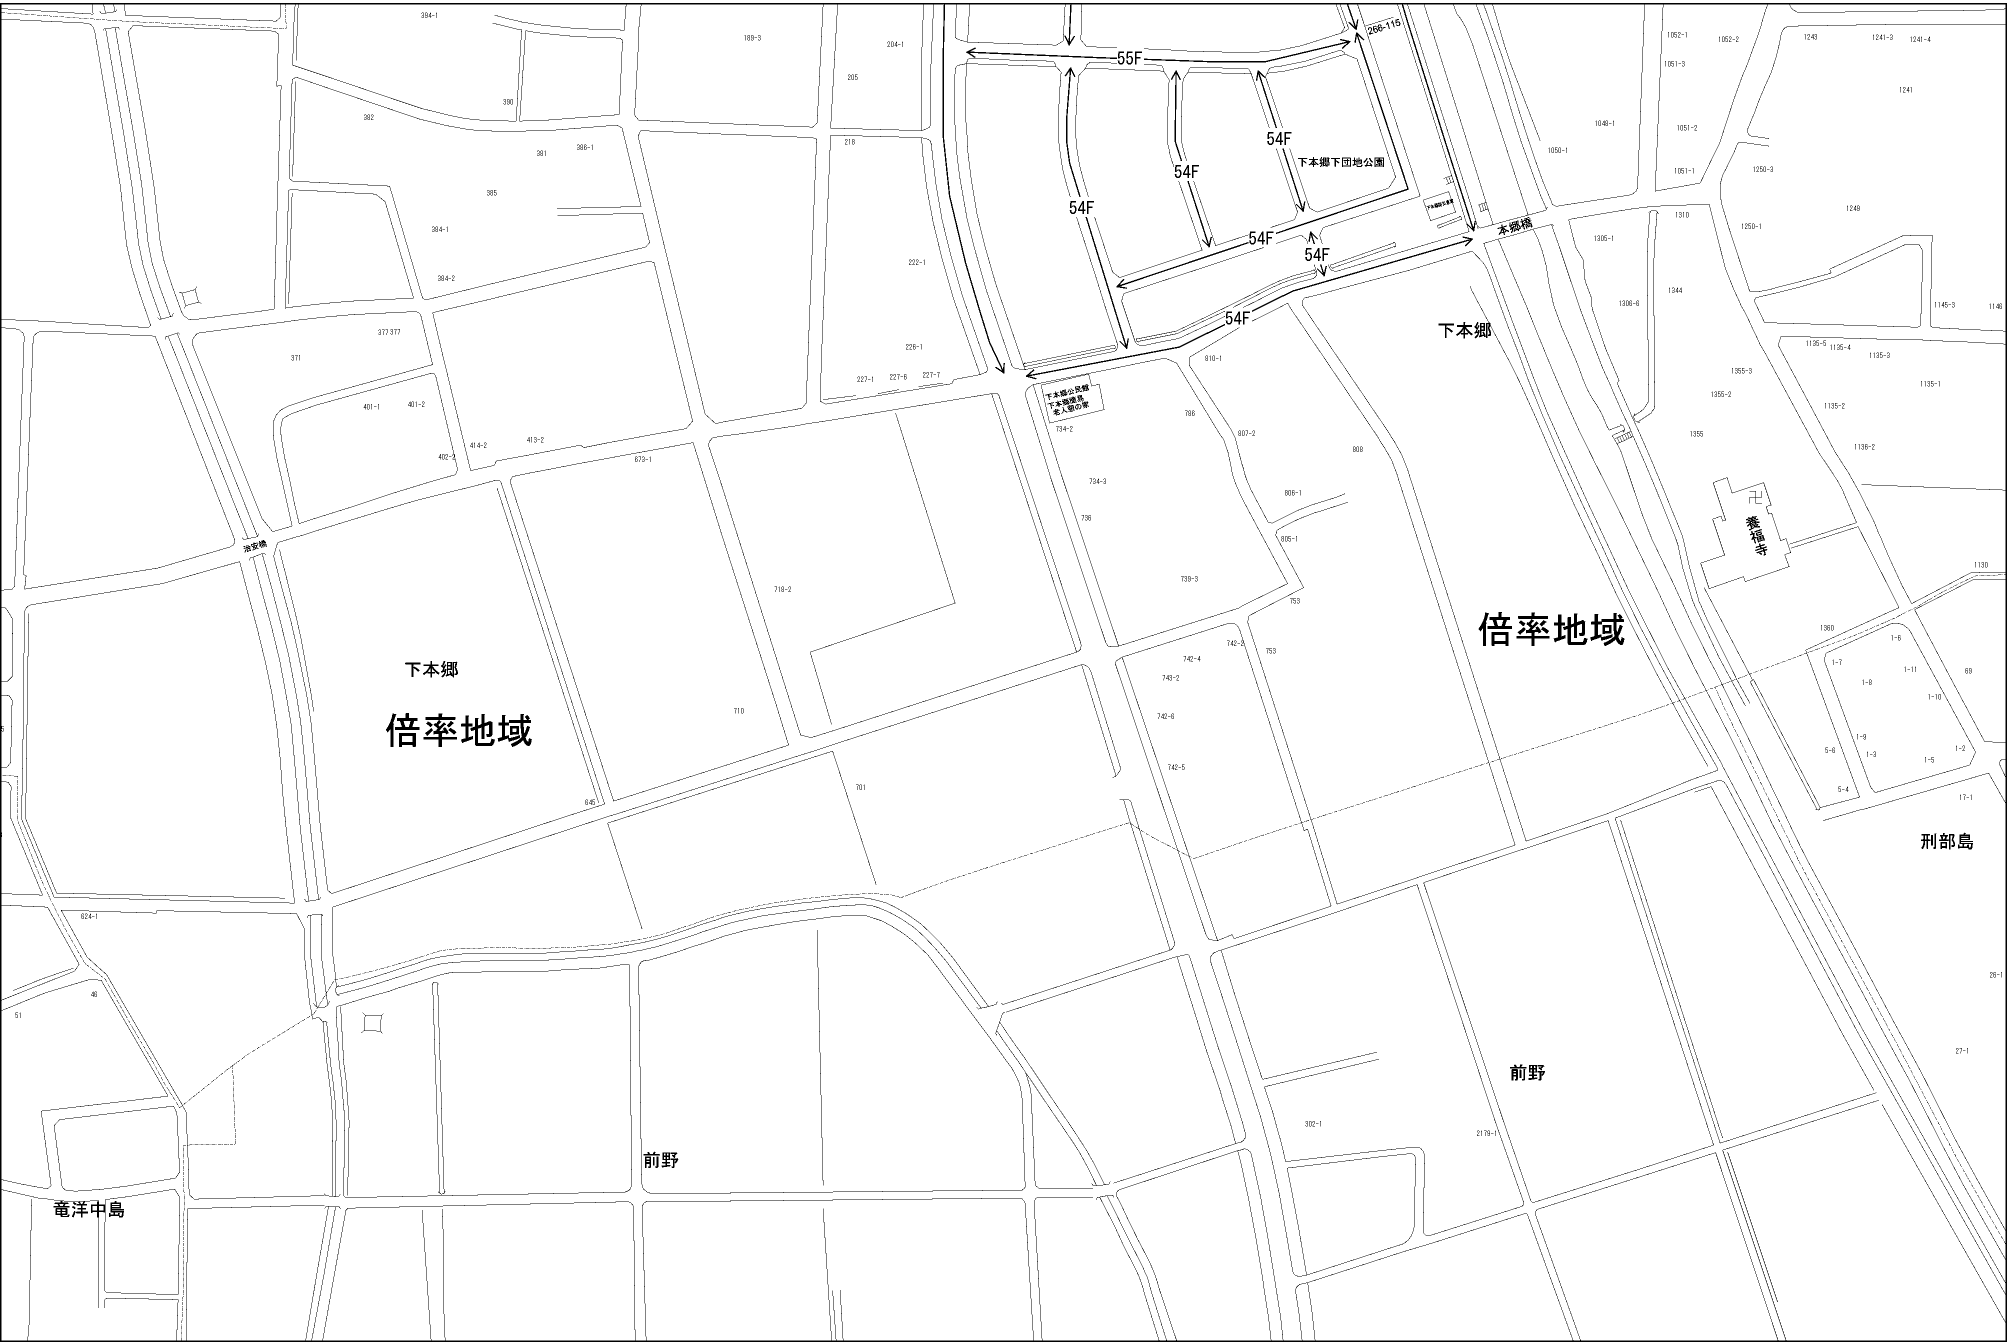

ビル街地区 高度商業地区 繁華街地区 普通商業・併用住宅地区 中小工場地区 大工場地区 普通住宅地区

記号	借地権割合	記号	借地権割合
A	90%	E	50%
B	80%	F	40%
C	70%	G	30%
D	60%		

33053
当 図

磐田市
(磐田署)

竜洋中島