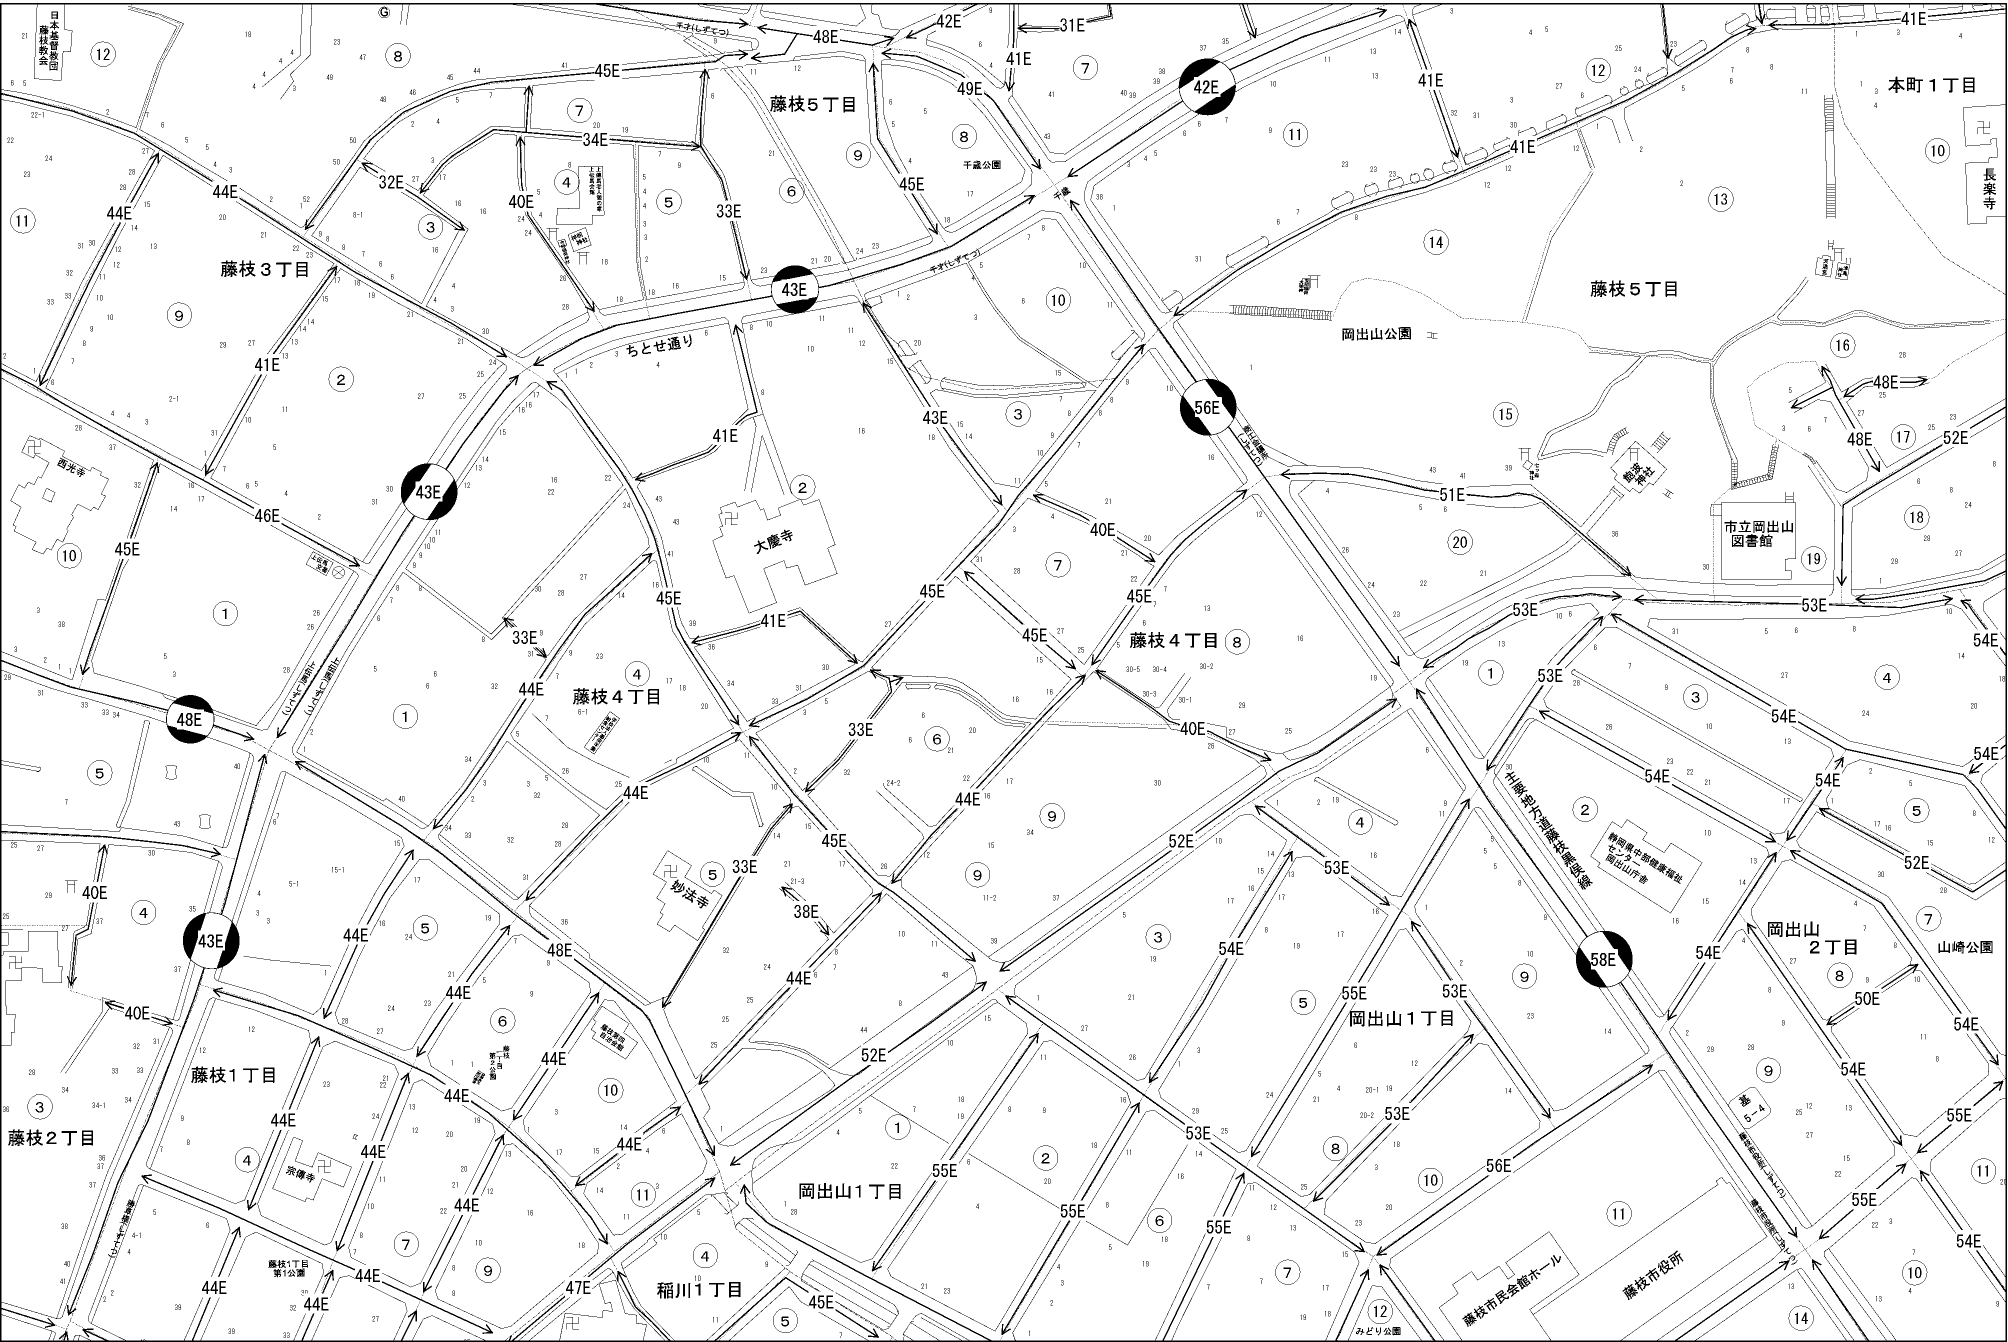

ビル街地区 高度商業地区 繁華街地区 普通商業・併用住宅地区 中小工場地区 大工場地区 普通住宅地区

記号	借地権割合	記号	借地権割合
A	90%	E	50%
B	80%	F	40%
C	70%	G	30%
D	60%		

藤枝市
(藤枝署)

藤枝市長会館ホール
藤枝市役所
みどり公園