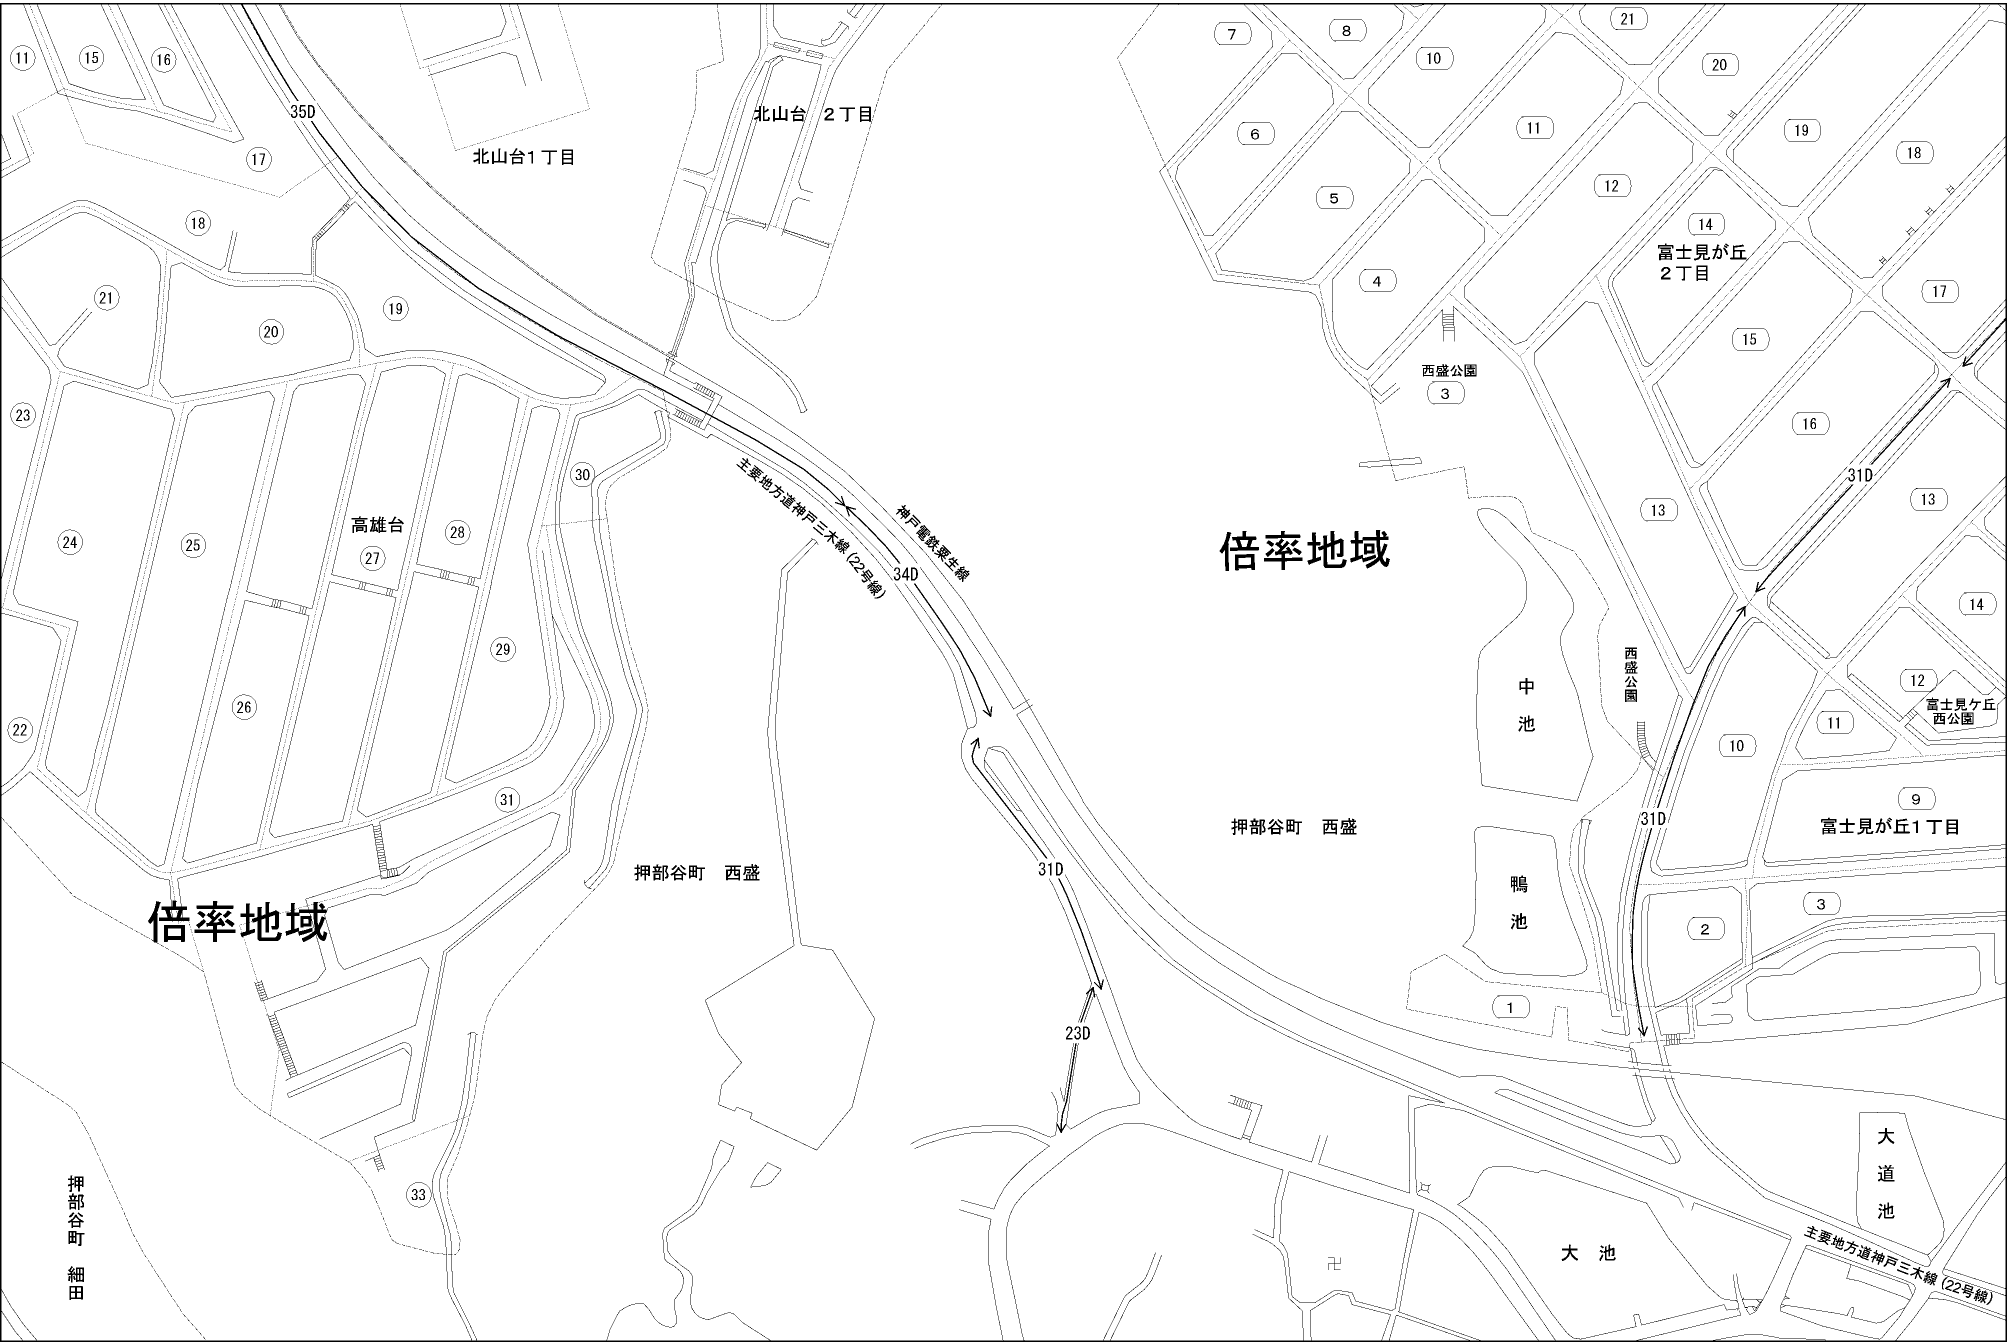

ビル街地区 高度商業地区 繁華街地区 普通商業・併用住宅地区 中小工場地区 大工場地区 普通住宅地区

記号	借地権割合	記号	借地権割合
A	90%	E	50%
B	80%	F	40%
C	70%	G	30%
D	60%		

押部谷町 細田

大道池

主要地方道神戸三木線(22号線)