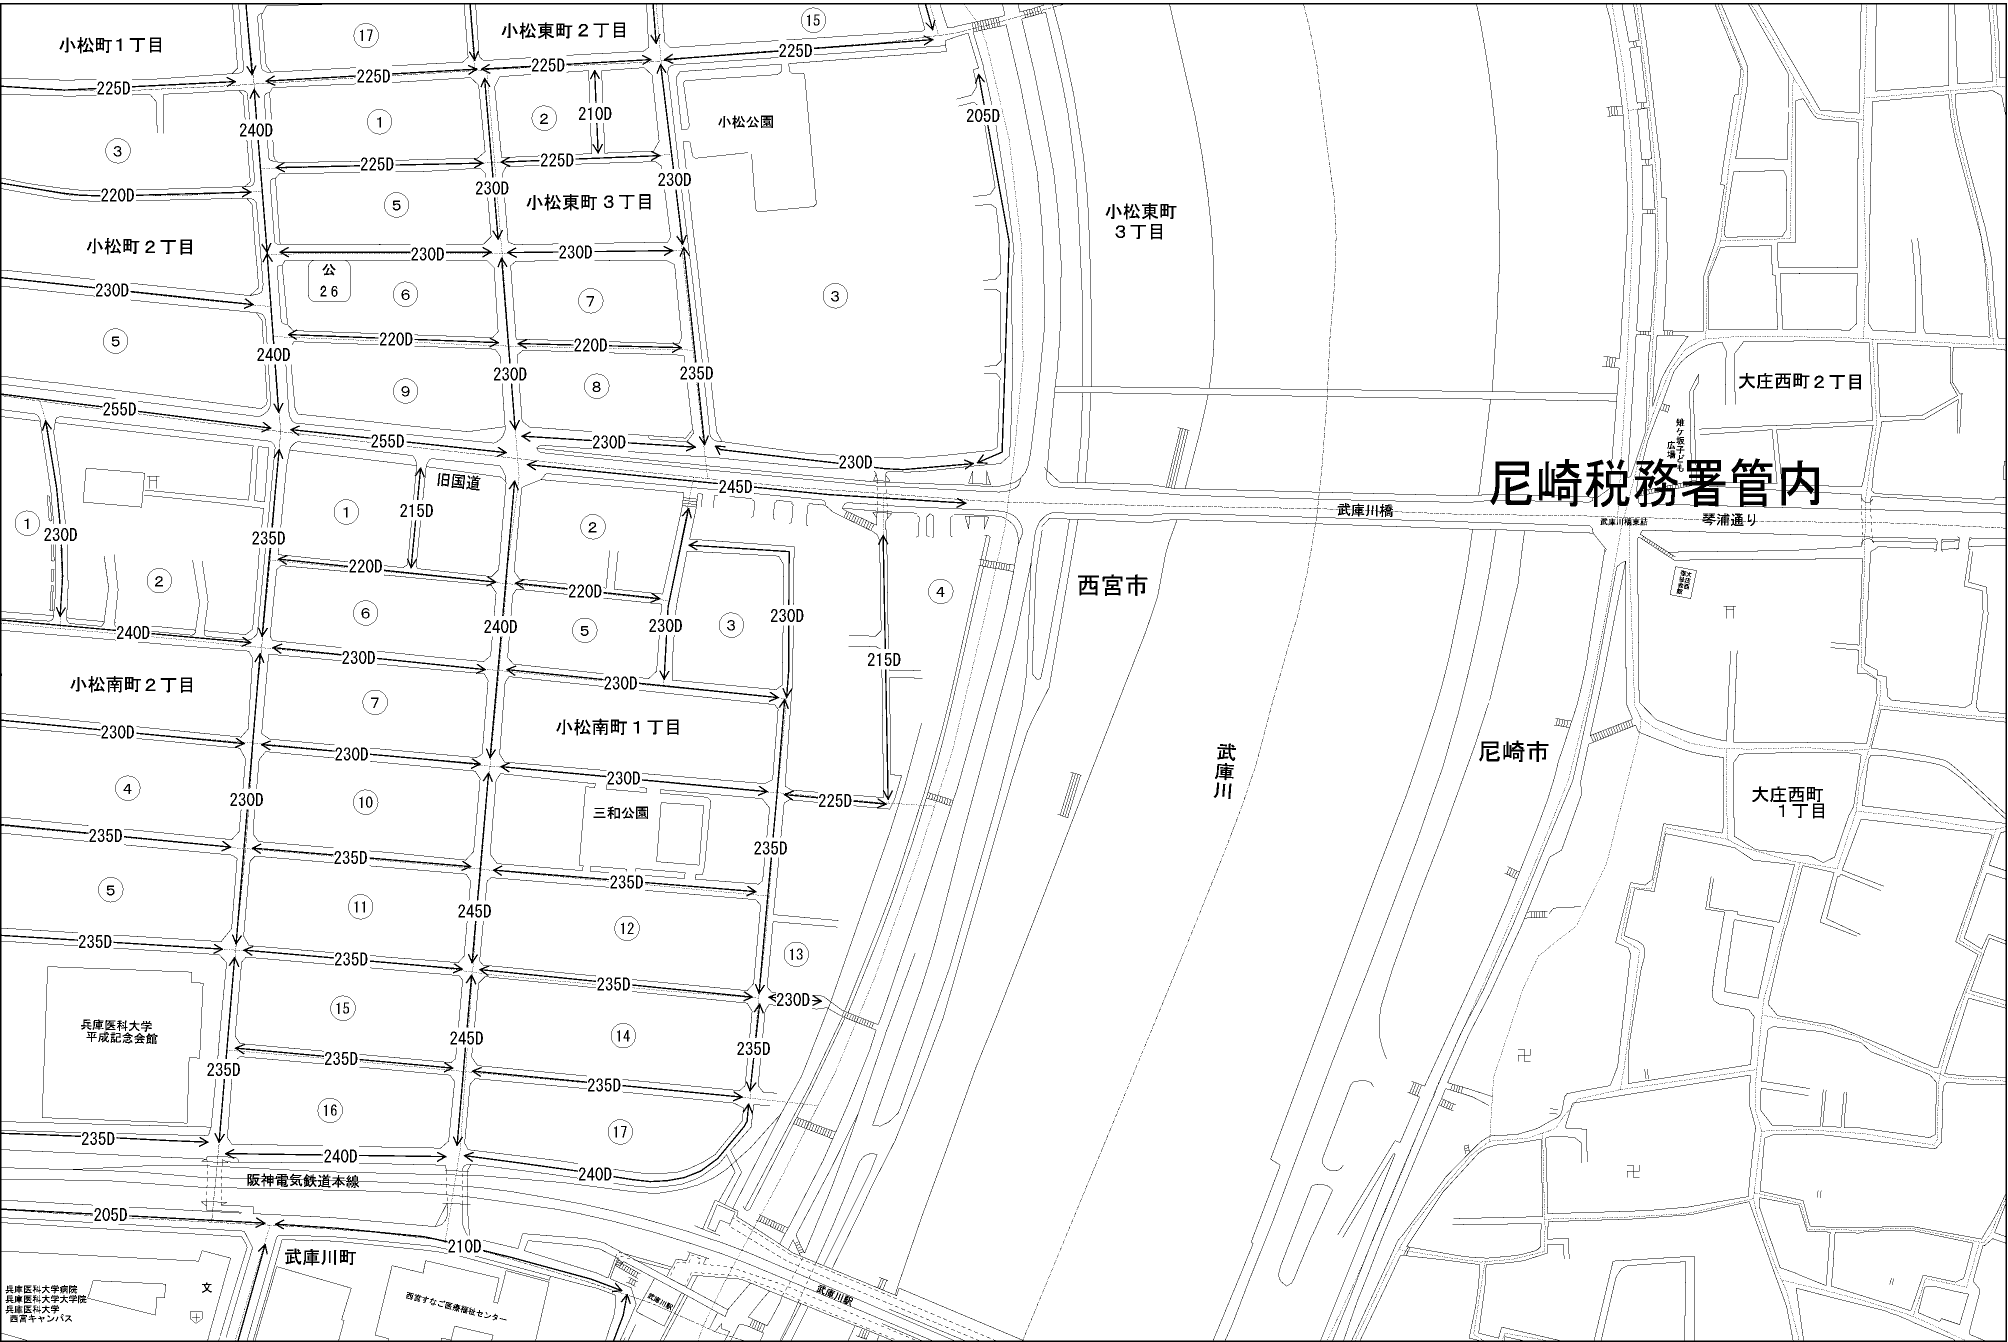

ビル街地区 高度商業地区 繁華街地区 普通商業・併用住宅地区 中小工場地区 大工場地区 普通住宅地区

記号	借地権割合	記号	借地権割合
A	90%	E	50%
B	80%	F	40%
C	70%	G	30%
D	60%		

尼崎税務署管内

西宮市

尼崎市

大庄西町1丁目

大庄西町2丁目

武庫川町

武庫川

武庫川橋

琴浦通り

西宮すまご区役所センター

兵庫医科大学病院
兵庫医科大学大学院
兵庫医科大学
西宮キャンパス

兵庫医科大学
平成記念会館

三和公園

小松公園

公
26

神戸大学
西宮キャンパス