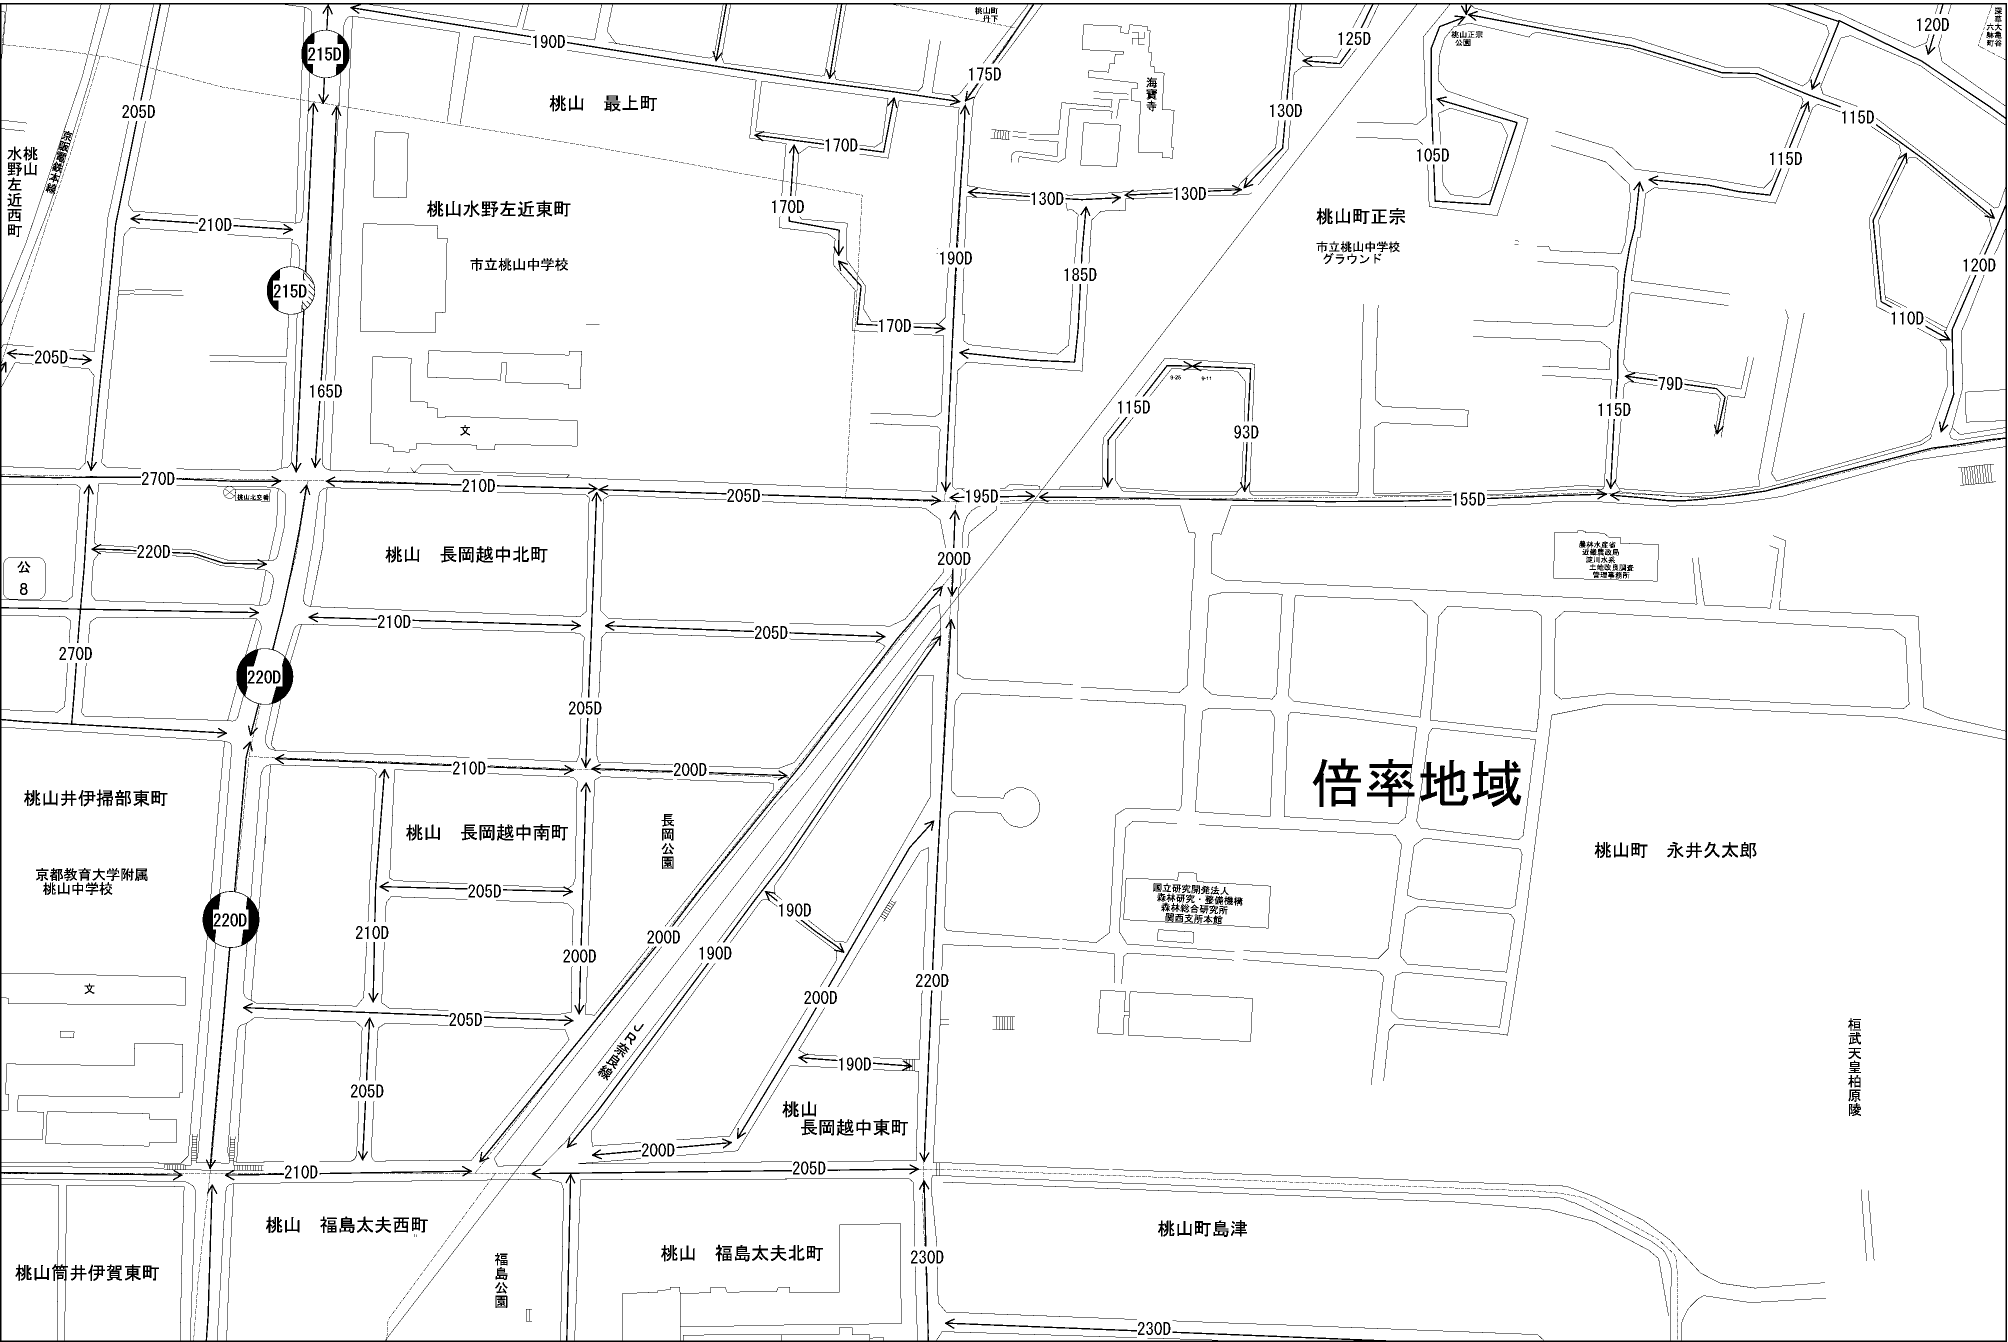

ビル街地区 高度商業地区 繁華街地区 普通商業・併用住宅地区 中小工場地区 大工場地区 普通住宅地区

記号	借地権割合	記号	借地権割合
A	90%	E	50%
B	80%	F	40%
C	70%	G	30%
D	60%		

伏見区
(伏見署)

桓武天皇柁原陵