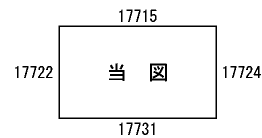

ビル街地区 高度商業地区 繁華街地区 普通商業・併用住宅地区 中小工場地区 大工場地区 普通住宅地区

記号	借地権割合	記号	借地権割合
A	90%	E	50%
B	80%	F	40%
C	70%	G	30%
D	60%		

木津川市
(宇治署)

八色

倍率地域

城址公園

城山台
8丁目

城山台
7丁目