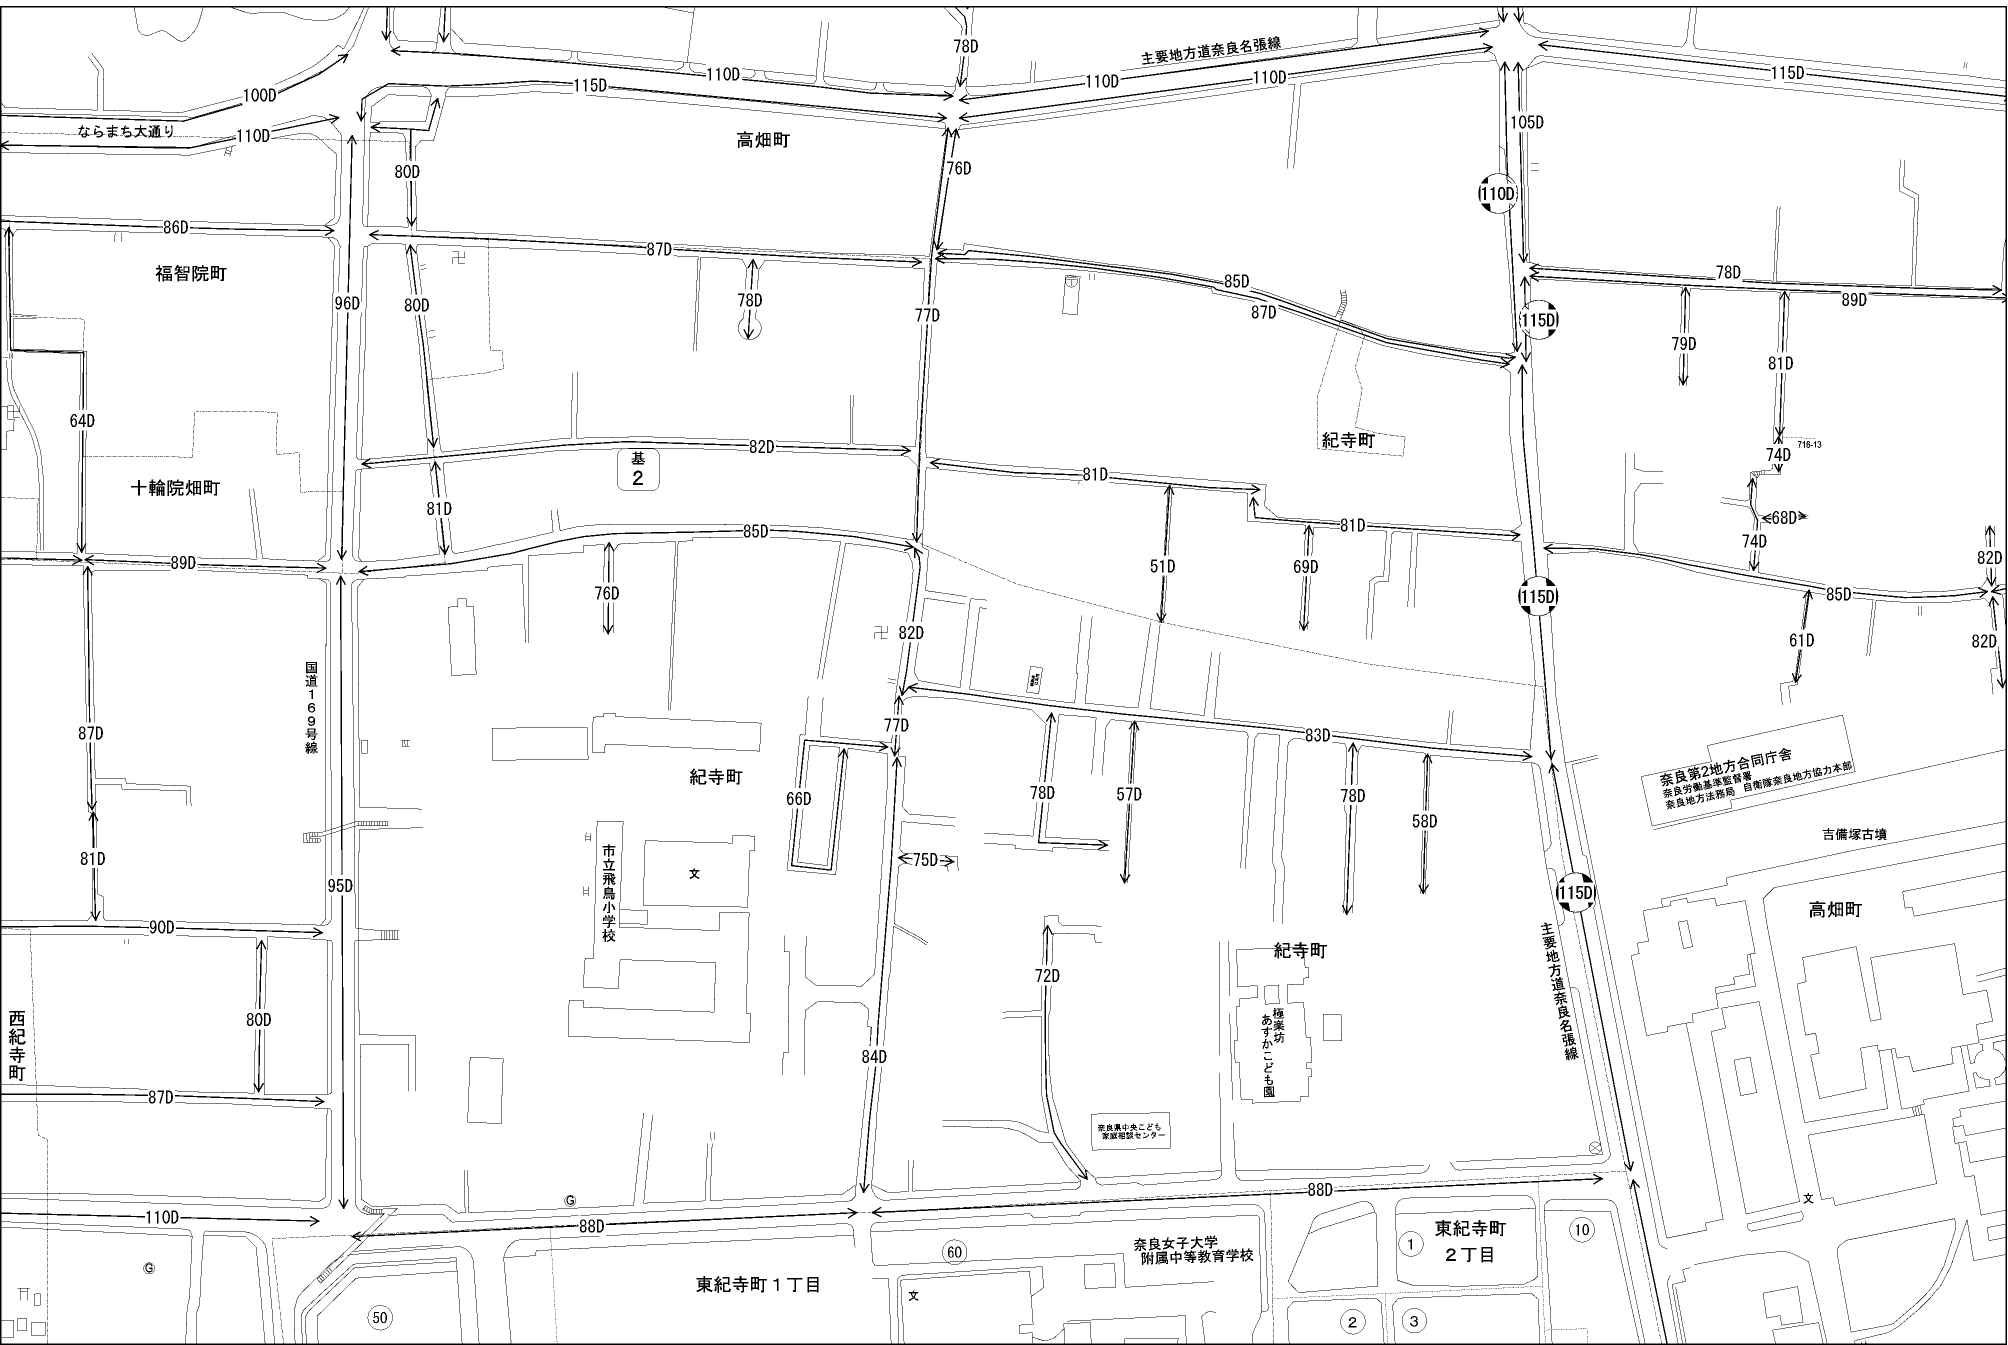

ビル街地区 高度商業地区 繁華街地区 普通商業・併用住宅地区 中小工場地区 大工場地区 普通住宅地区

記号	借地権割合	記号	借地権割合
A	90%	E	50%
B	80%	F	40%
C	70%	G	30%
D	60%		

奈良市
(奈良署)

奈良第2地方合同庁舎
奈良労働基準監督署
奈良地方裁判所 自衛隊奈良地方協力本部

現県道中央子ども
家庭相談センター

紀寺町
あすなろ
幼稚園

市立飛鳥小学校
文

東紀寺町 1丁目

東紀寺町
2丁目

奈良女子大学
附属中等教育学校