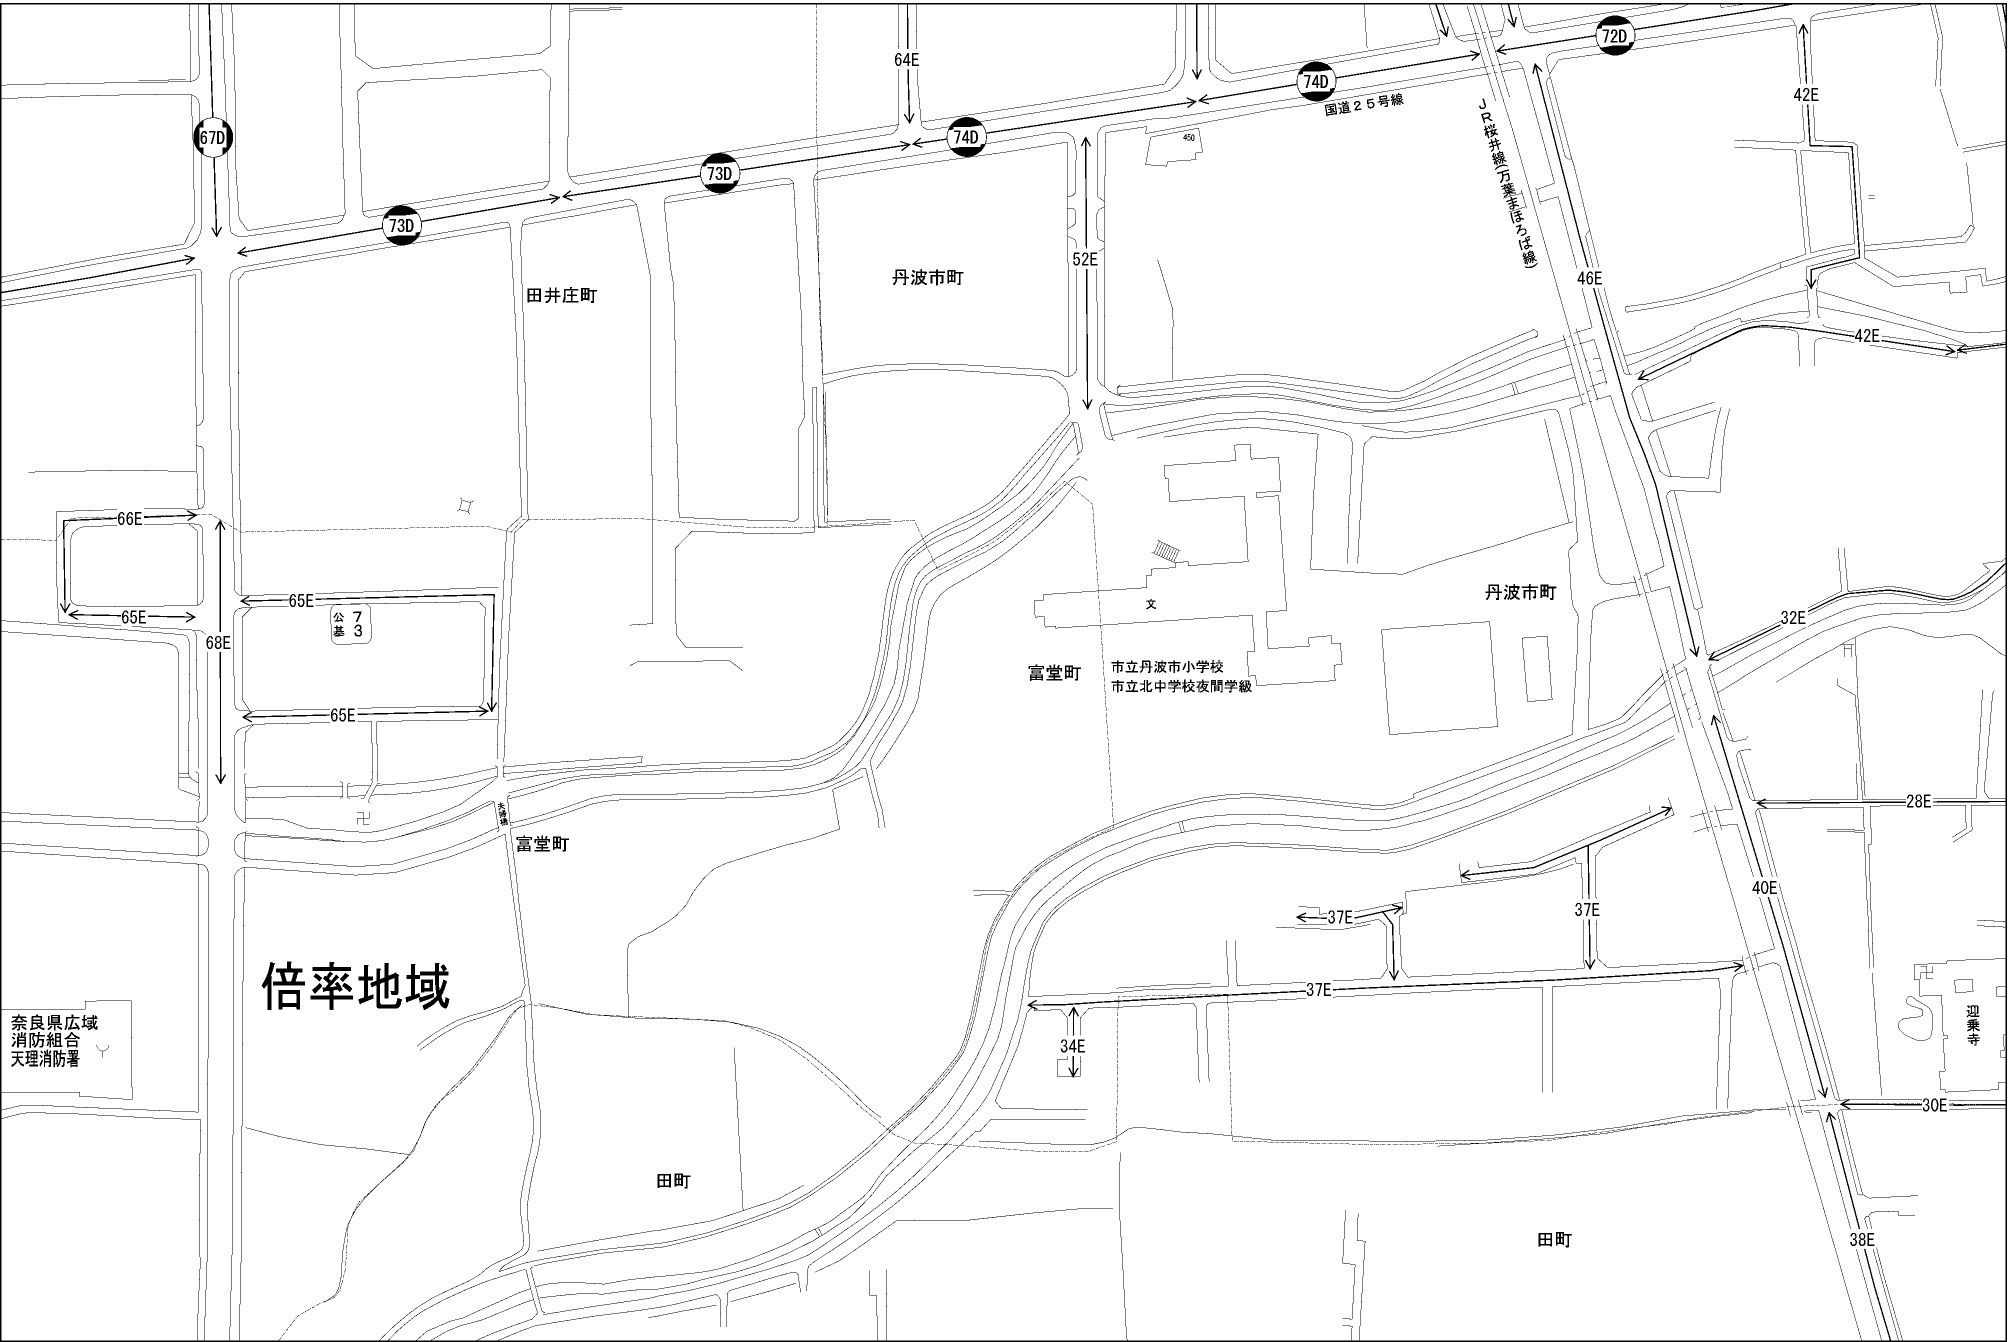

ビル街地区 高度商業地区 繁華街地区 普通商業・併用住宅地区 中小工場地区 大工場地区 普通住宅地区

記号	借地権割合	記号	借地権割合
A	90%	E	50%
B	80%	F	40%
C	70%	G	30%
D	60%		

天理市  
(奈良署)

奈良県広域  
消防組合  
天理消防署

迎乗寺