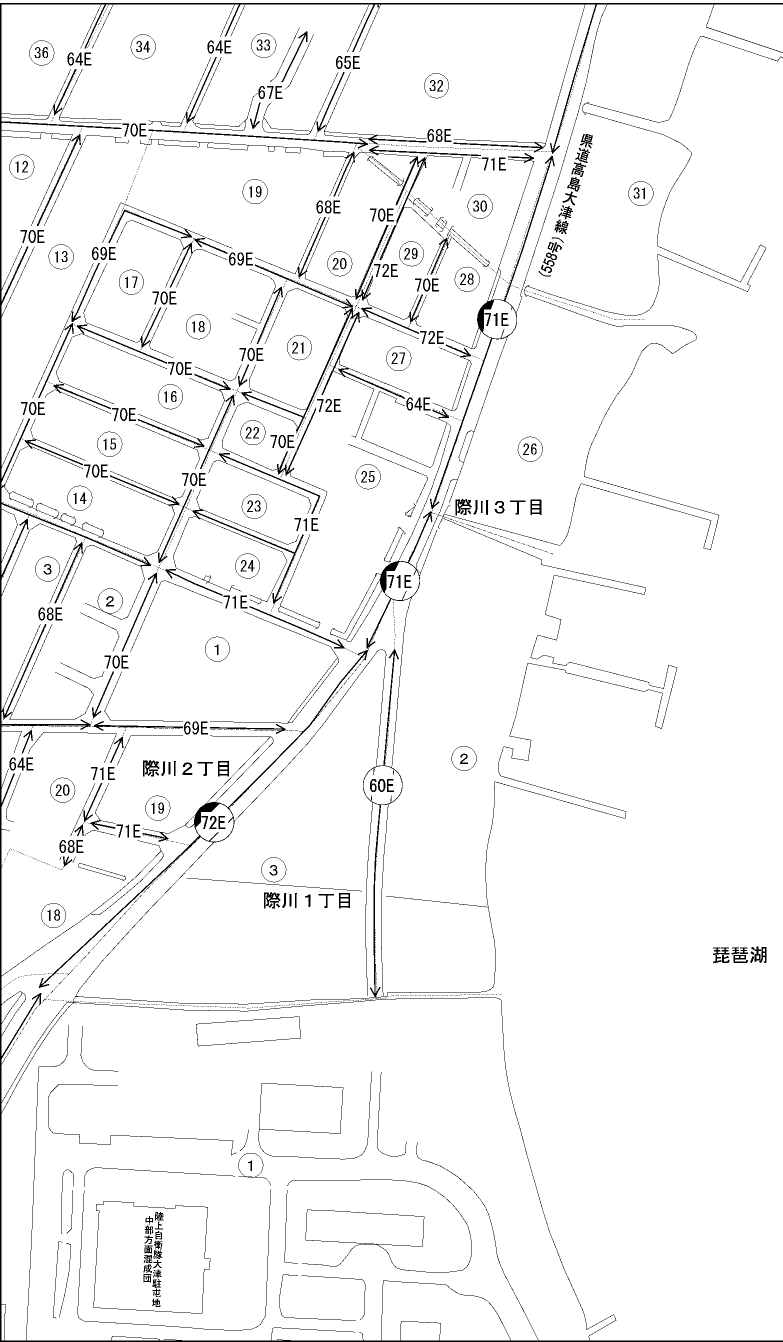

ビル街地区 高度商業地区 繁華街地区 普通商業・併用住宅地区 中小工場地区 大工場地区 普通住宅地区

記号	借地権割合	記号	借地権割合
A	90%	E	50%
B	80%	F	40%
C	70%	G	30%
D	60%		

大津市
(大津署)

琵琶湖

琵琶湖