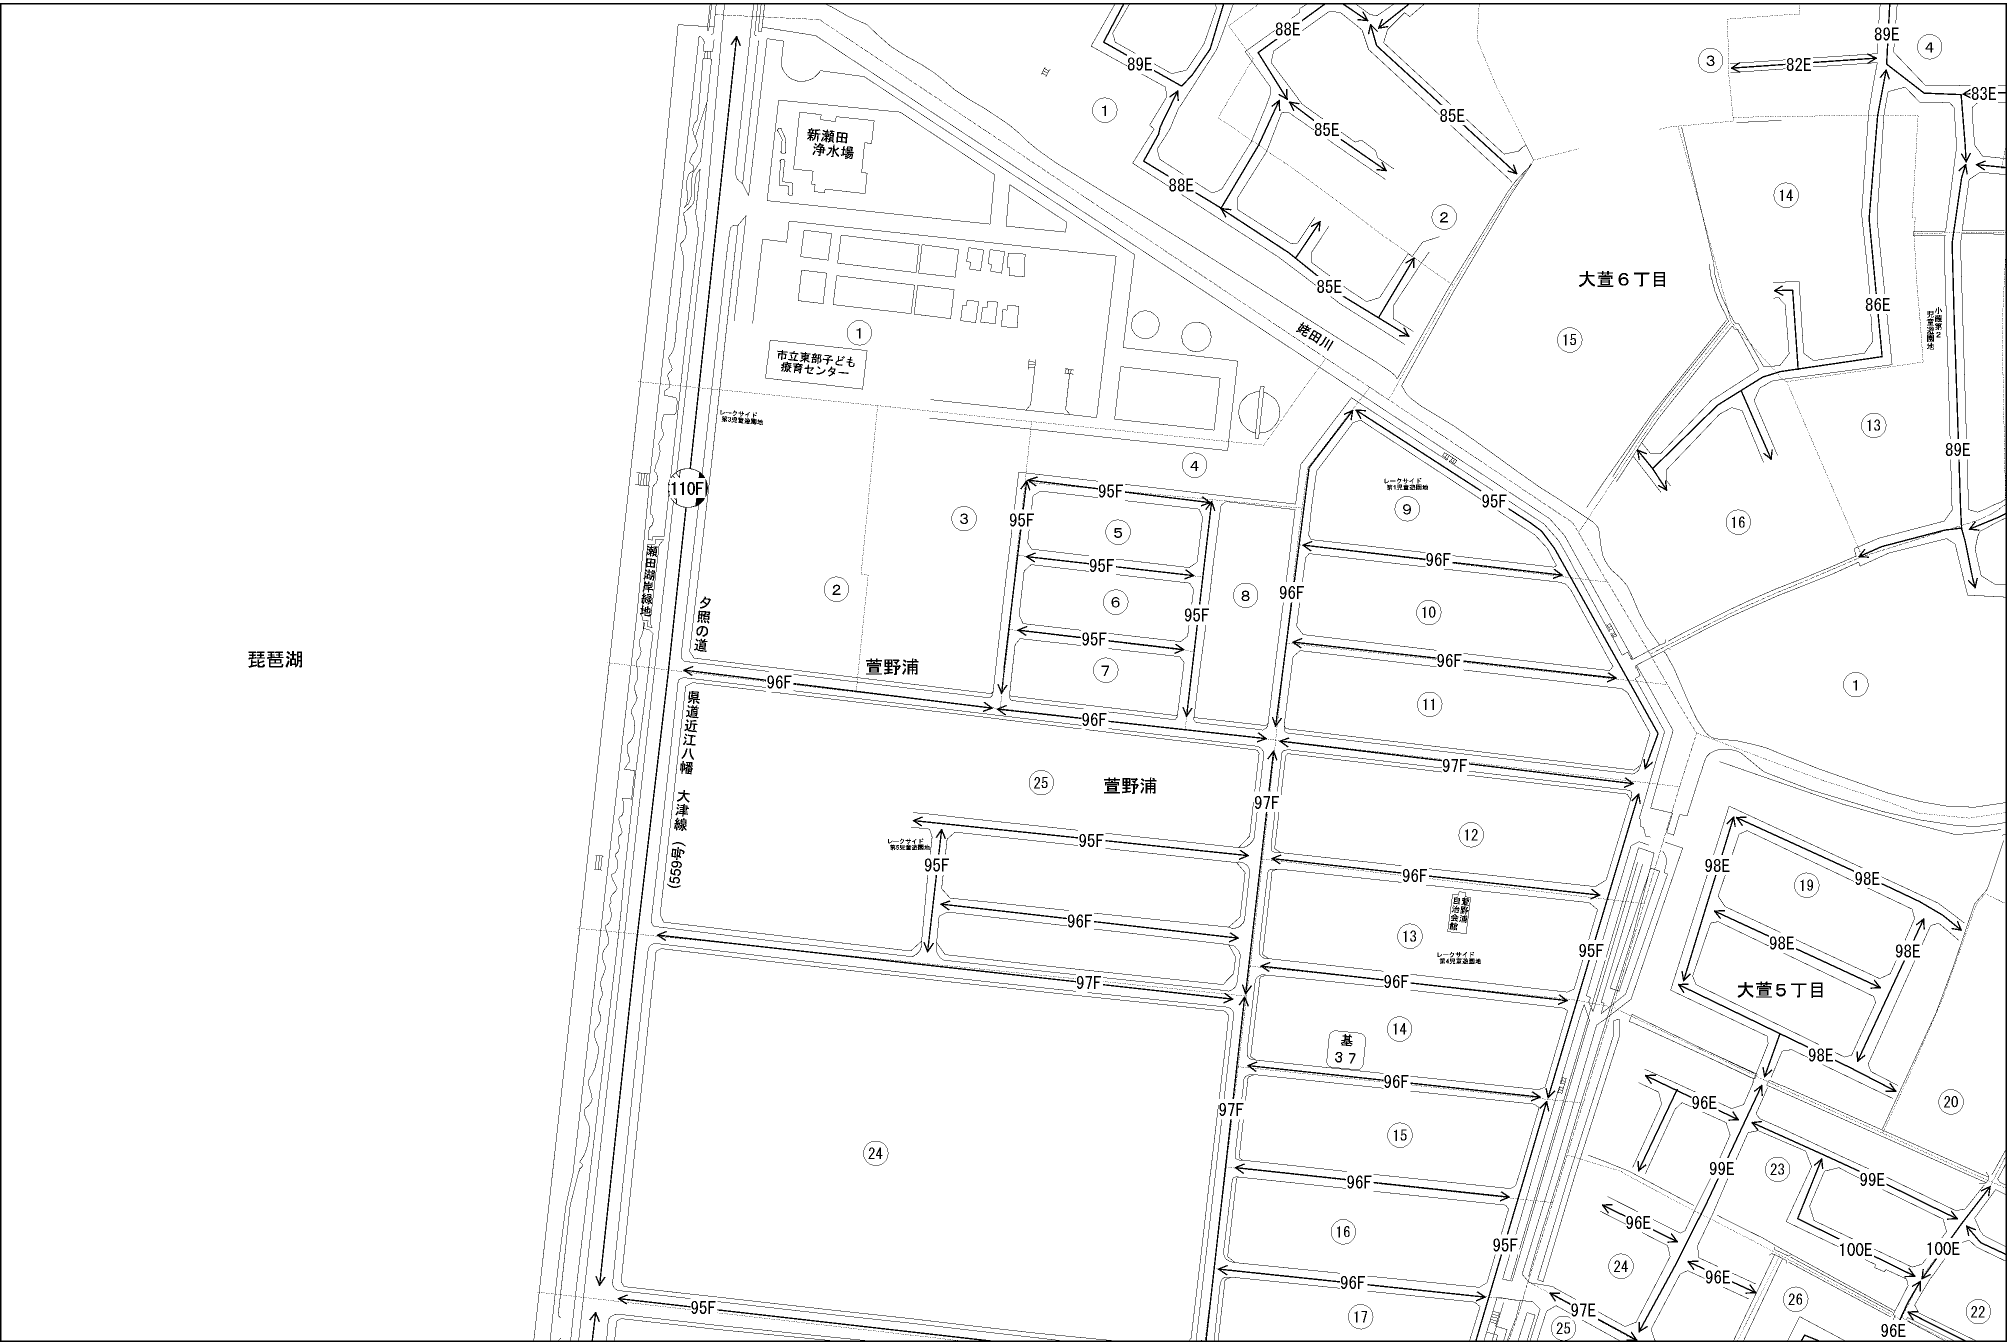

ビル街地区 高度商業地区 繁華街地区 普通商業・併用住宅地区 中小工場地区 大工場地区 普通住宅地区

記号	借地権割合	記号	借地権割合
A	90%	E	50%
B	80%	F	40%
C	70%	G	30%
D	60%		

大津市  
(大津署)

琵琶湖

新瀬田  
浄水場

市立東餅子ども  
療育センター

夕照の道

県道近江八幡  
大津線  
(559号)

萱野浦

萱野浦

大萱5丁目

大萱6丁目

姥田川

基  
37

自治  
会館  
大萱