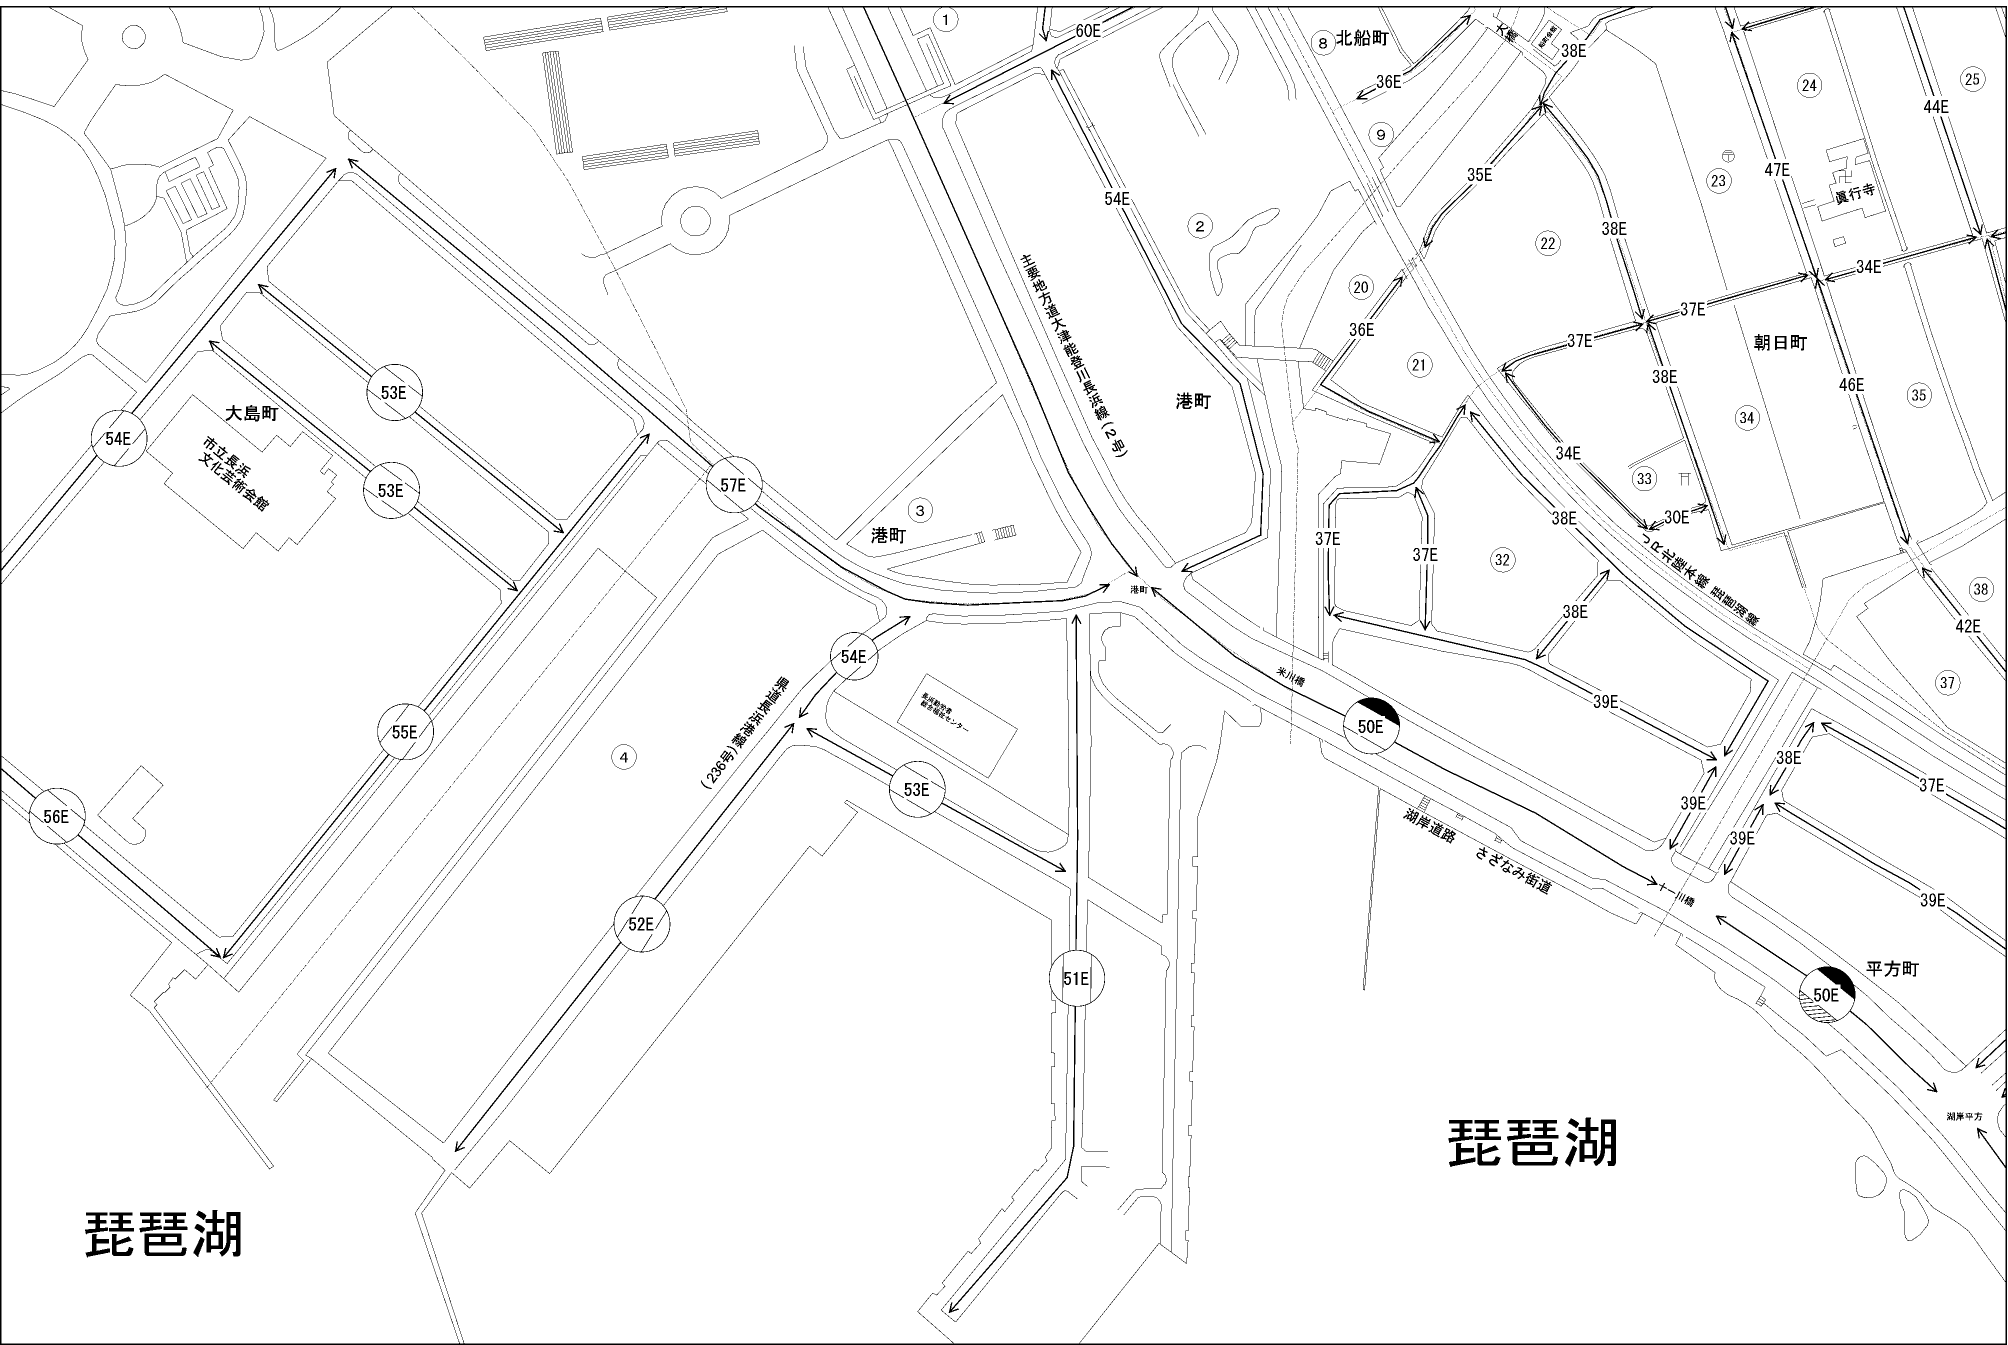

ビル街地区 高度商業地区 繁華街地区 普通商業・併用住宅地区 中小工場地区 大工場地区 普通住宅地区

記号	借地権割合	記号	借地権割合
A	90%	E	50%
B	80%	F	40%
C	70%	G	30%
D	60%		

長浜市
(長浜署)

琵琶湖

琵琶湖