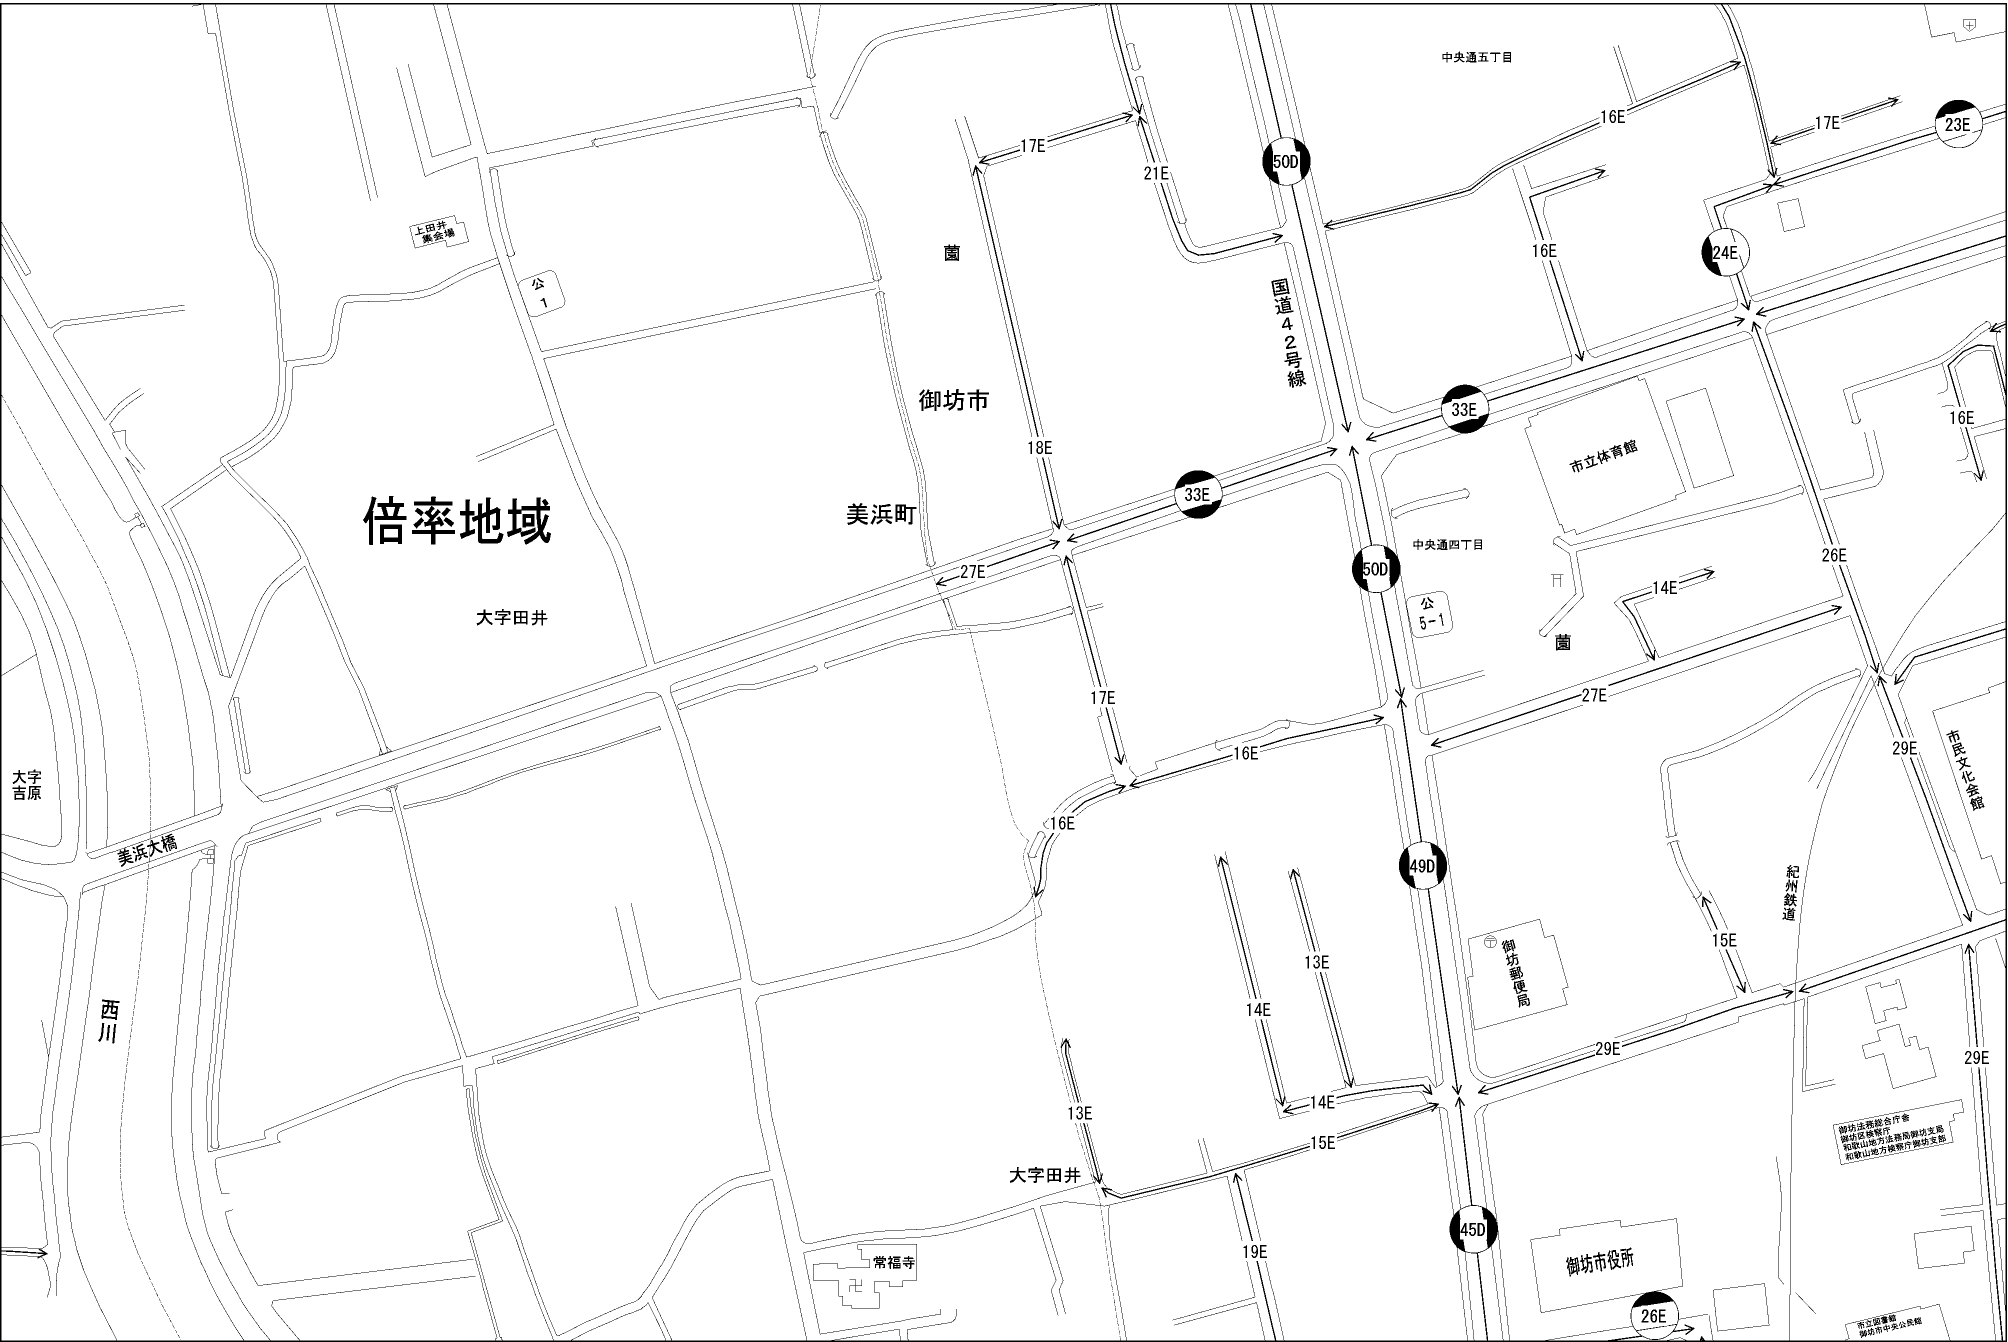

ビル街地区 高度商業地区 繁華街地区 普通商業・併用住宅地区 中小工場地区 大工場地区 普通住宅地区

記号	借地権割合	記号	借地権割合
A	90%	E	50%
B	80%	F	40%
C	70%	G	30%
D	60%		

美浜町
御坊市
(御坊署)

御坊法務総合庁舎
御坊区役所
御坊山地区法務局御坊支所
和歌山地方検察庁御坊支所

市立図書館
御坊市中央公民館